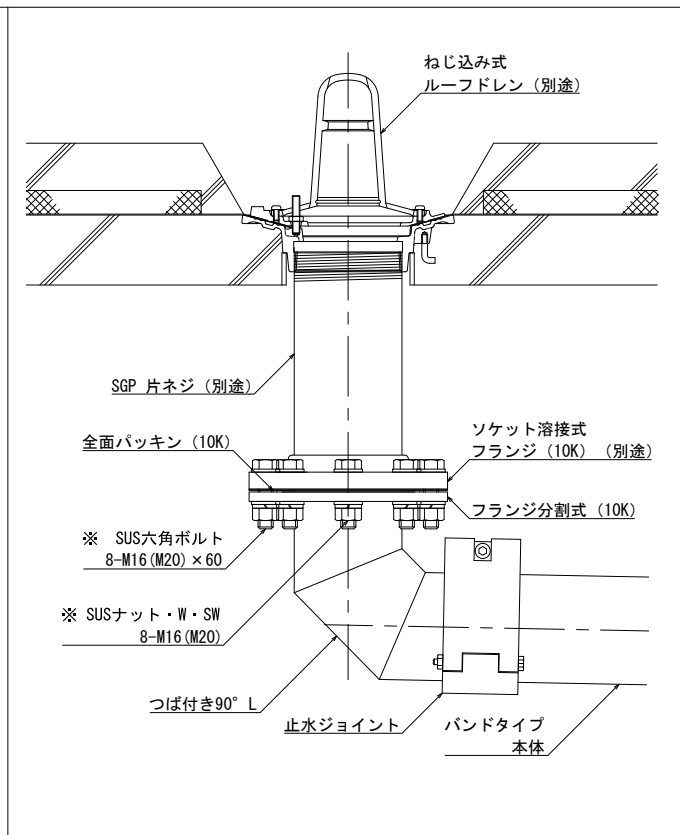

たて引きドレン納まり

2. つば付き90° L 納まり

1) つば付きSGP 片ネジ 取合い納まり

2) SGP 片ネジ 取合い納まり

3) SGP 両ネジ 取合い納まり

4) 塩ビ管 片ネジ 取合い納まり