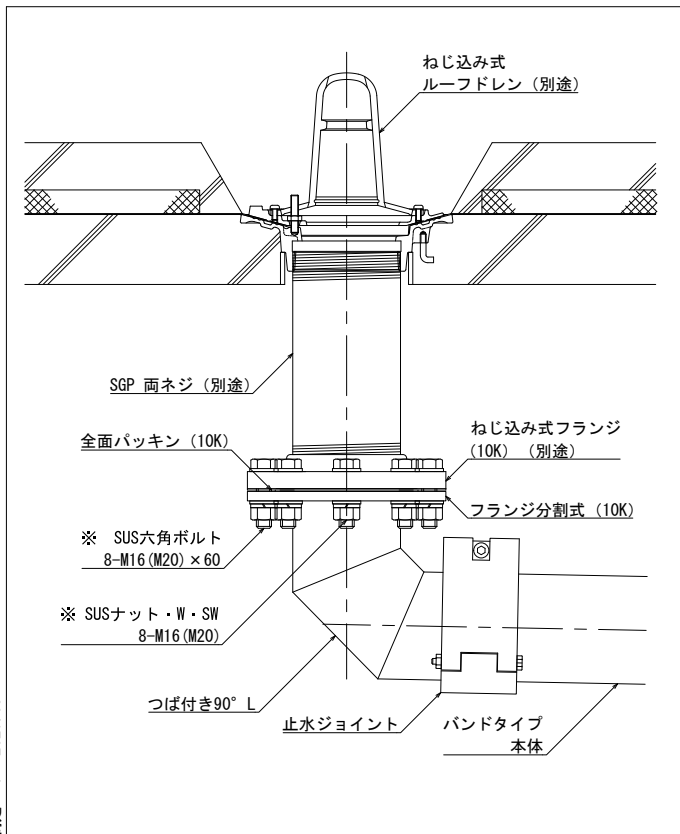

たて引きドレン納まり

2. つば付き90° L 納まり

1) つば付きSGP 片ネジ 取合い納まり

2) SGP 片ネジ 取合い納まり

3) SGP 両ネジ 取合い納まり

4) 塩ビ管 片ネジ 取合い納まり