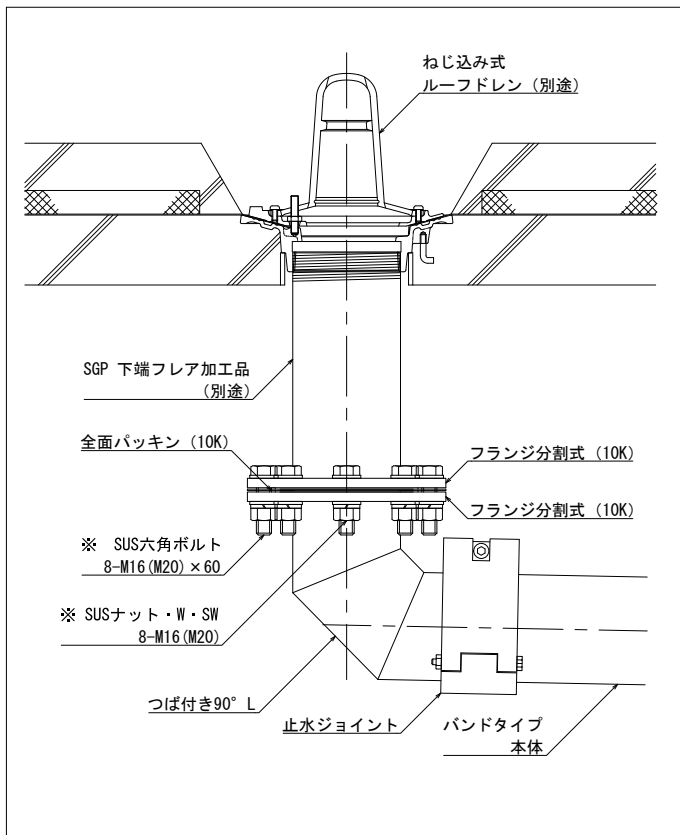

たて引きドレン納まり

2. つば付き90° L 納まり

1) つば付きSGP 片ネジ 取合い納まり

2) SGP 片ネジ 取合い納まり

3) SGP 両ネジ 取合い納まり

4) 塩ビ管 片ネジ 取合い納まり