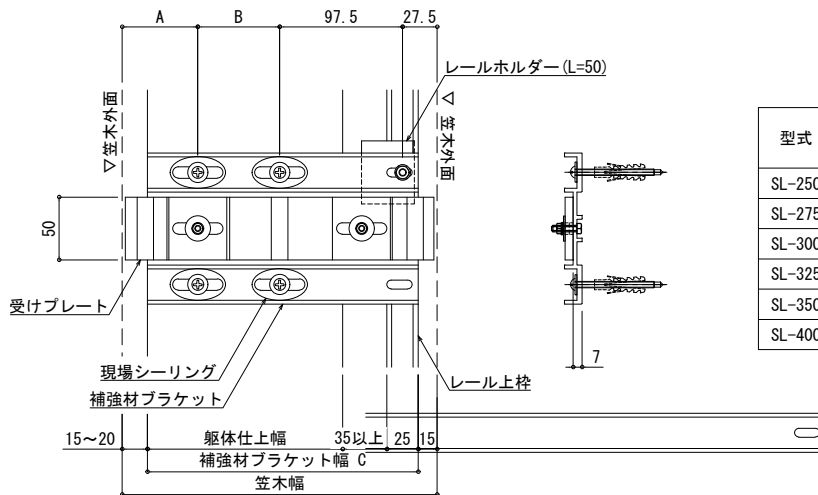

## ガードウォール(笠木タイプ標準納まり)

型式	標準寸法 (mm)		
	A	B	C
SL-250	60	65	215
SL-275	60	90	240
SL-300	60	115	265
SL-325	60	140	290
SL-350	60	165	315
SL-400	90	185	365

S=1/6

## ワイド笠木タイプ納まり

△アンカー位置は外壁材の工法により異なりますので、ご相談ください。

S=1/6