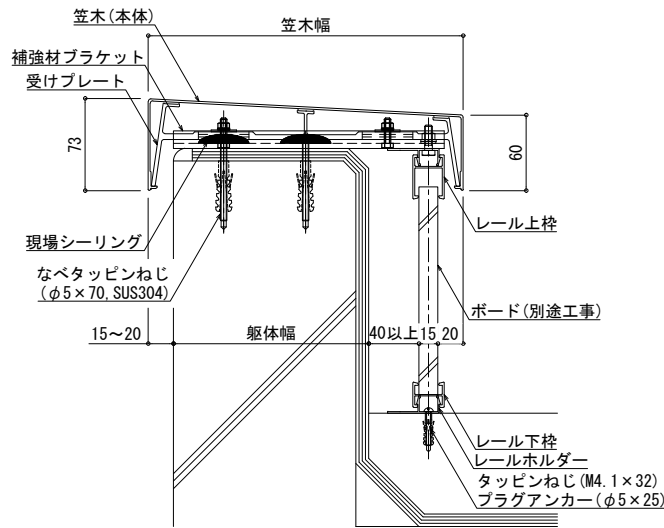

# [ガードウォール]

## ガードウォール(笠木タイプ標準納まり)

型式	標準寸法 (mm)		
	A	B	C
SL-250	60	65	215
SL-275	60	90	240
SL-300	60	115	265
SL-325	60	140	290
SL-350	60	165	315
SL-400	90	185	365

S=1/6

## ワイド笠木タイプ納まり

△アンカー位置は外壁材の工法により異なりますので、ご相談ください。

S=1/6