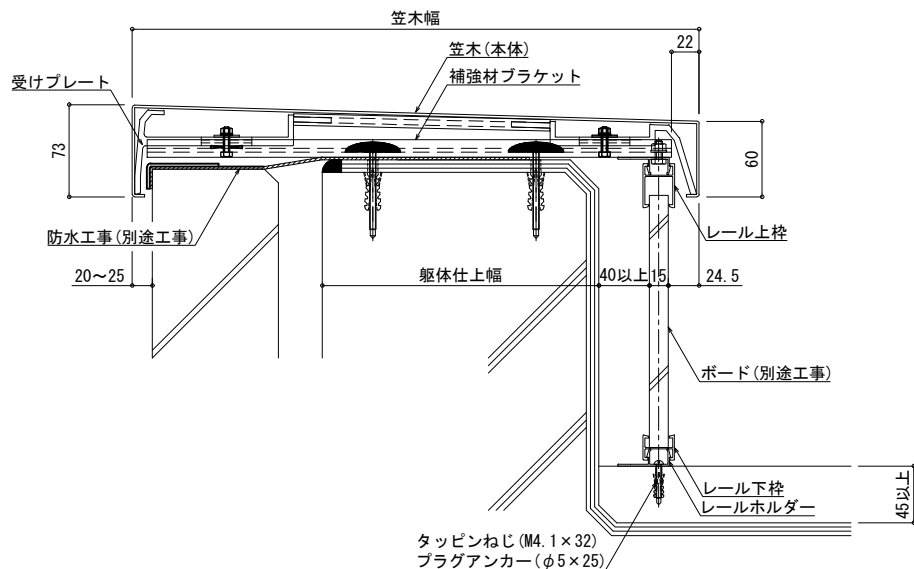

# [ガードウォール]

## ガードウォール(笠木タイプ標準納まり)

型式	標準寸法 (mm)		
	A	B	C
SL-250	60	65	215
SL-275	60	90	240
SL-300	60	115	265
SL-325	60	140	290
SL-350	60	165	315
SL-400	90	185	365

S=1/6

## ワイド笠木タイプ納まり

△アンカー位置は外壁材の工法により異なりますので、ご相談ください。

S=1/6