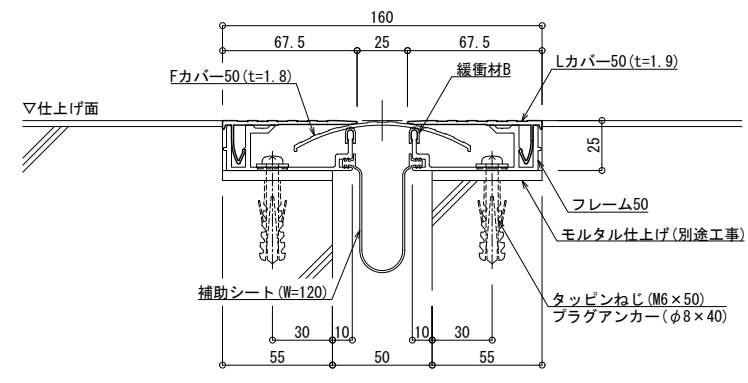

■	床 - 床	SL-50F	種別：アルミ	定尺2m	定尺3m	S= 1:2
				固定ピッチ：@ ≤ 600 mm	固定ピッチ：@ ≤ 560 mm	

屋内仕様

可動面	可動量
	+48mm -25mm
	+フリー -フリー
	+30mm -30mm

制定: 2017.9.20 改訂: 2025.01.16

床 - 床	SL-50F	種別 : アルミ	定尺2m 固定ピッチ : @ ≤ 600 mm	定尺3m 固定ピッチ : @ ≤ 560 mm	S= 1:2
-------	--------	----------	----------------------------	----------------------------	--------

屋外仕様

可動図	可動量
	+48mm -25mm
	+フリー -フリー
	+30mm -30mm

制定: 2017.9.20
 改訂: 2025.01.16