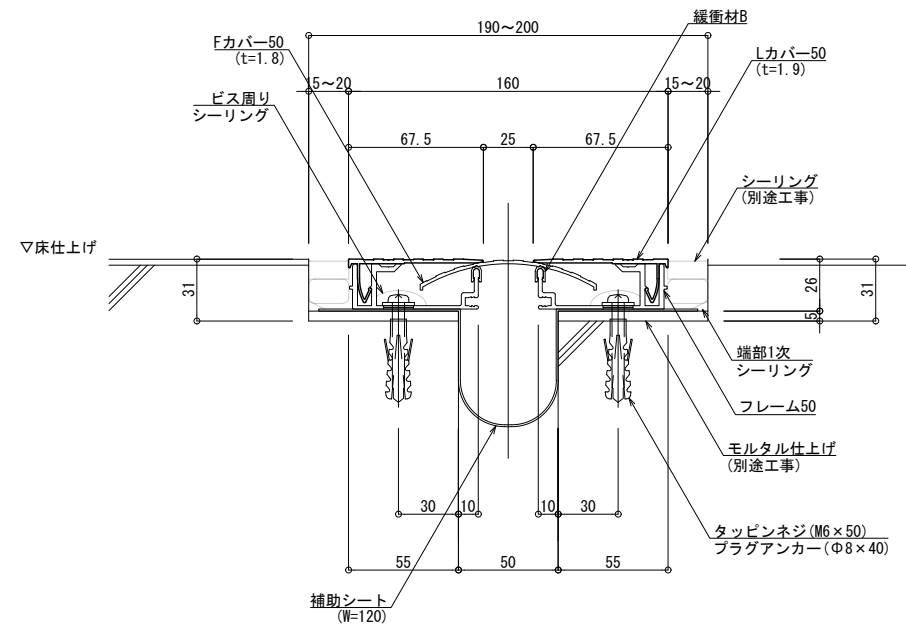

■	床 - 床	SL-50F	種別：アルミ	定尺2m	定尺3m	S= 1:2
				固定ピッチ：@ ≤ 600 mm	固定ピッチ：@ ≤ 560 mm	

屋内仕様

可動面	可動量
	+48mm -25mm
	+フリー -フリー
	+30mm -30mm

制定: 2017.9.20 改訂: 2025.01.16

床 - 床	SL-50F	種別 : アルミ	定尺2m 固定ピッチ : @ ≤ 600 mm	定尺3m 固定ピッチ : @ ≤ 560 mm	S= 1:2
-------	--------	----------	----------------------------	----------------------------	--------

屋外仕様

可動図	可動量
	+48mm -25mm
	+フリー -フリー
	+30mm -30mm

制定: 2017.9.20
 改訂: 2025.01.16