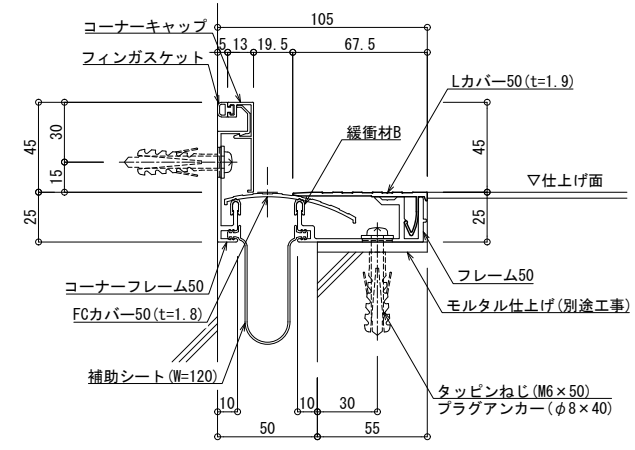

■	床コーナー	SL-50FC	種別：アルミ	定尺2m 固定ピッチ：@≤ 600 mm	定尺3m 固定ピッチ：@≤ 560 mm	S= 1:2
---	-------	---------	--------	-------------------------	-------------------------	--------

屋内仕様

可動図	可動量
	+26mm -19mm
	+フリー -フリー
	+30mm -30mm

制定: 2017.9.20
 改訂: 2025.01.16

床 - 床	SL-50FC	種別：アルミ	定尺2m 固定ピッチ：@ ≤ 600 mm	定尺3m 固定ピッチ：@ ≤ 560 mm	S= 1:2
-------	---------	--------	--------------------------	--------------------------	--------

屋外仕様

可動図	可動量
	+26mm -19mm
	+フリー -フリー
	+30mm -30mm