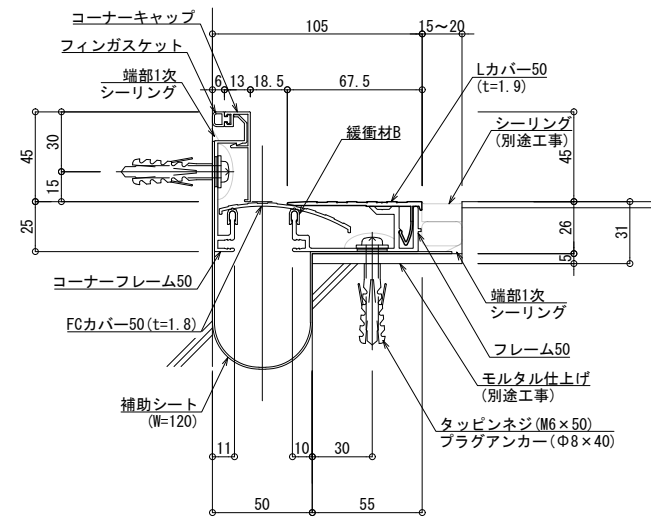

■	床コーナー	SL-50FC	種別：アルミ	定尺2m 固定ピッチ：@≤ 600 mm	定尺3m 固定ピッチ：@≤ 560 mm	S= 1:2
---	-------	---------	--------	-------------------------	-------------------------	--------

屋内仕様

可動図	可動量
	+26mm -19mm
	+フリー -フリー
	+30mm -30mm

制定: 2017.9.20
 改訂: 2025.01.16

床 - 床	SL-50FC	種別：アルミ	定尺2m 固定ピッチ：@ ≤ 600 mm	定尺3m 固定ピッチ：@ ≤ 560 mm	S= 1:2
-------	---------	--------	--------------------------	--------------------------	--------

屋外仕様

可動図	可動量
	+26mm -19mm
	+フリー -フリー
	+30mm -30mm