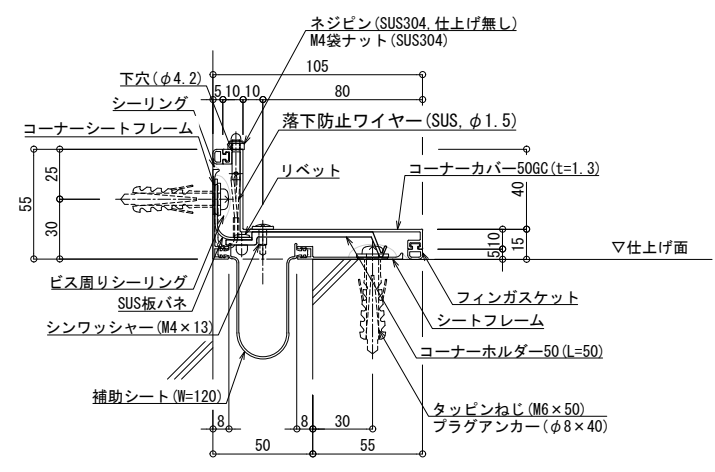

<BIM 製品データ>

SL-50GC

クリアランス : 50

可動量 X : +63mm -32mm

Y : +フリー -30mm

Z : ±フリー

LOD250

LOD400

■	外壁 - 外壁	SL-50GC	種別：アルミ 色：シルバー	アンカー固定間隔： @ ≤ 560 mm	S= 1:2
---	---------	---------	------------------	-------------------------	--------

可動図	可動量
	+63mm -32mm
	+フリー -30mm
	+フリー -フリー

制定: 2017.9.20
 改訂: 2021.03.15