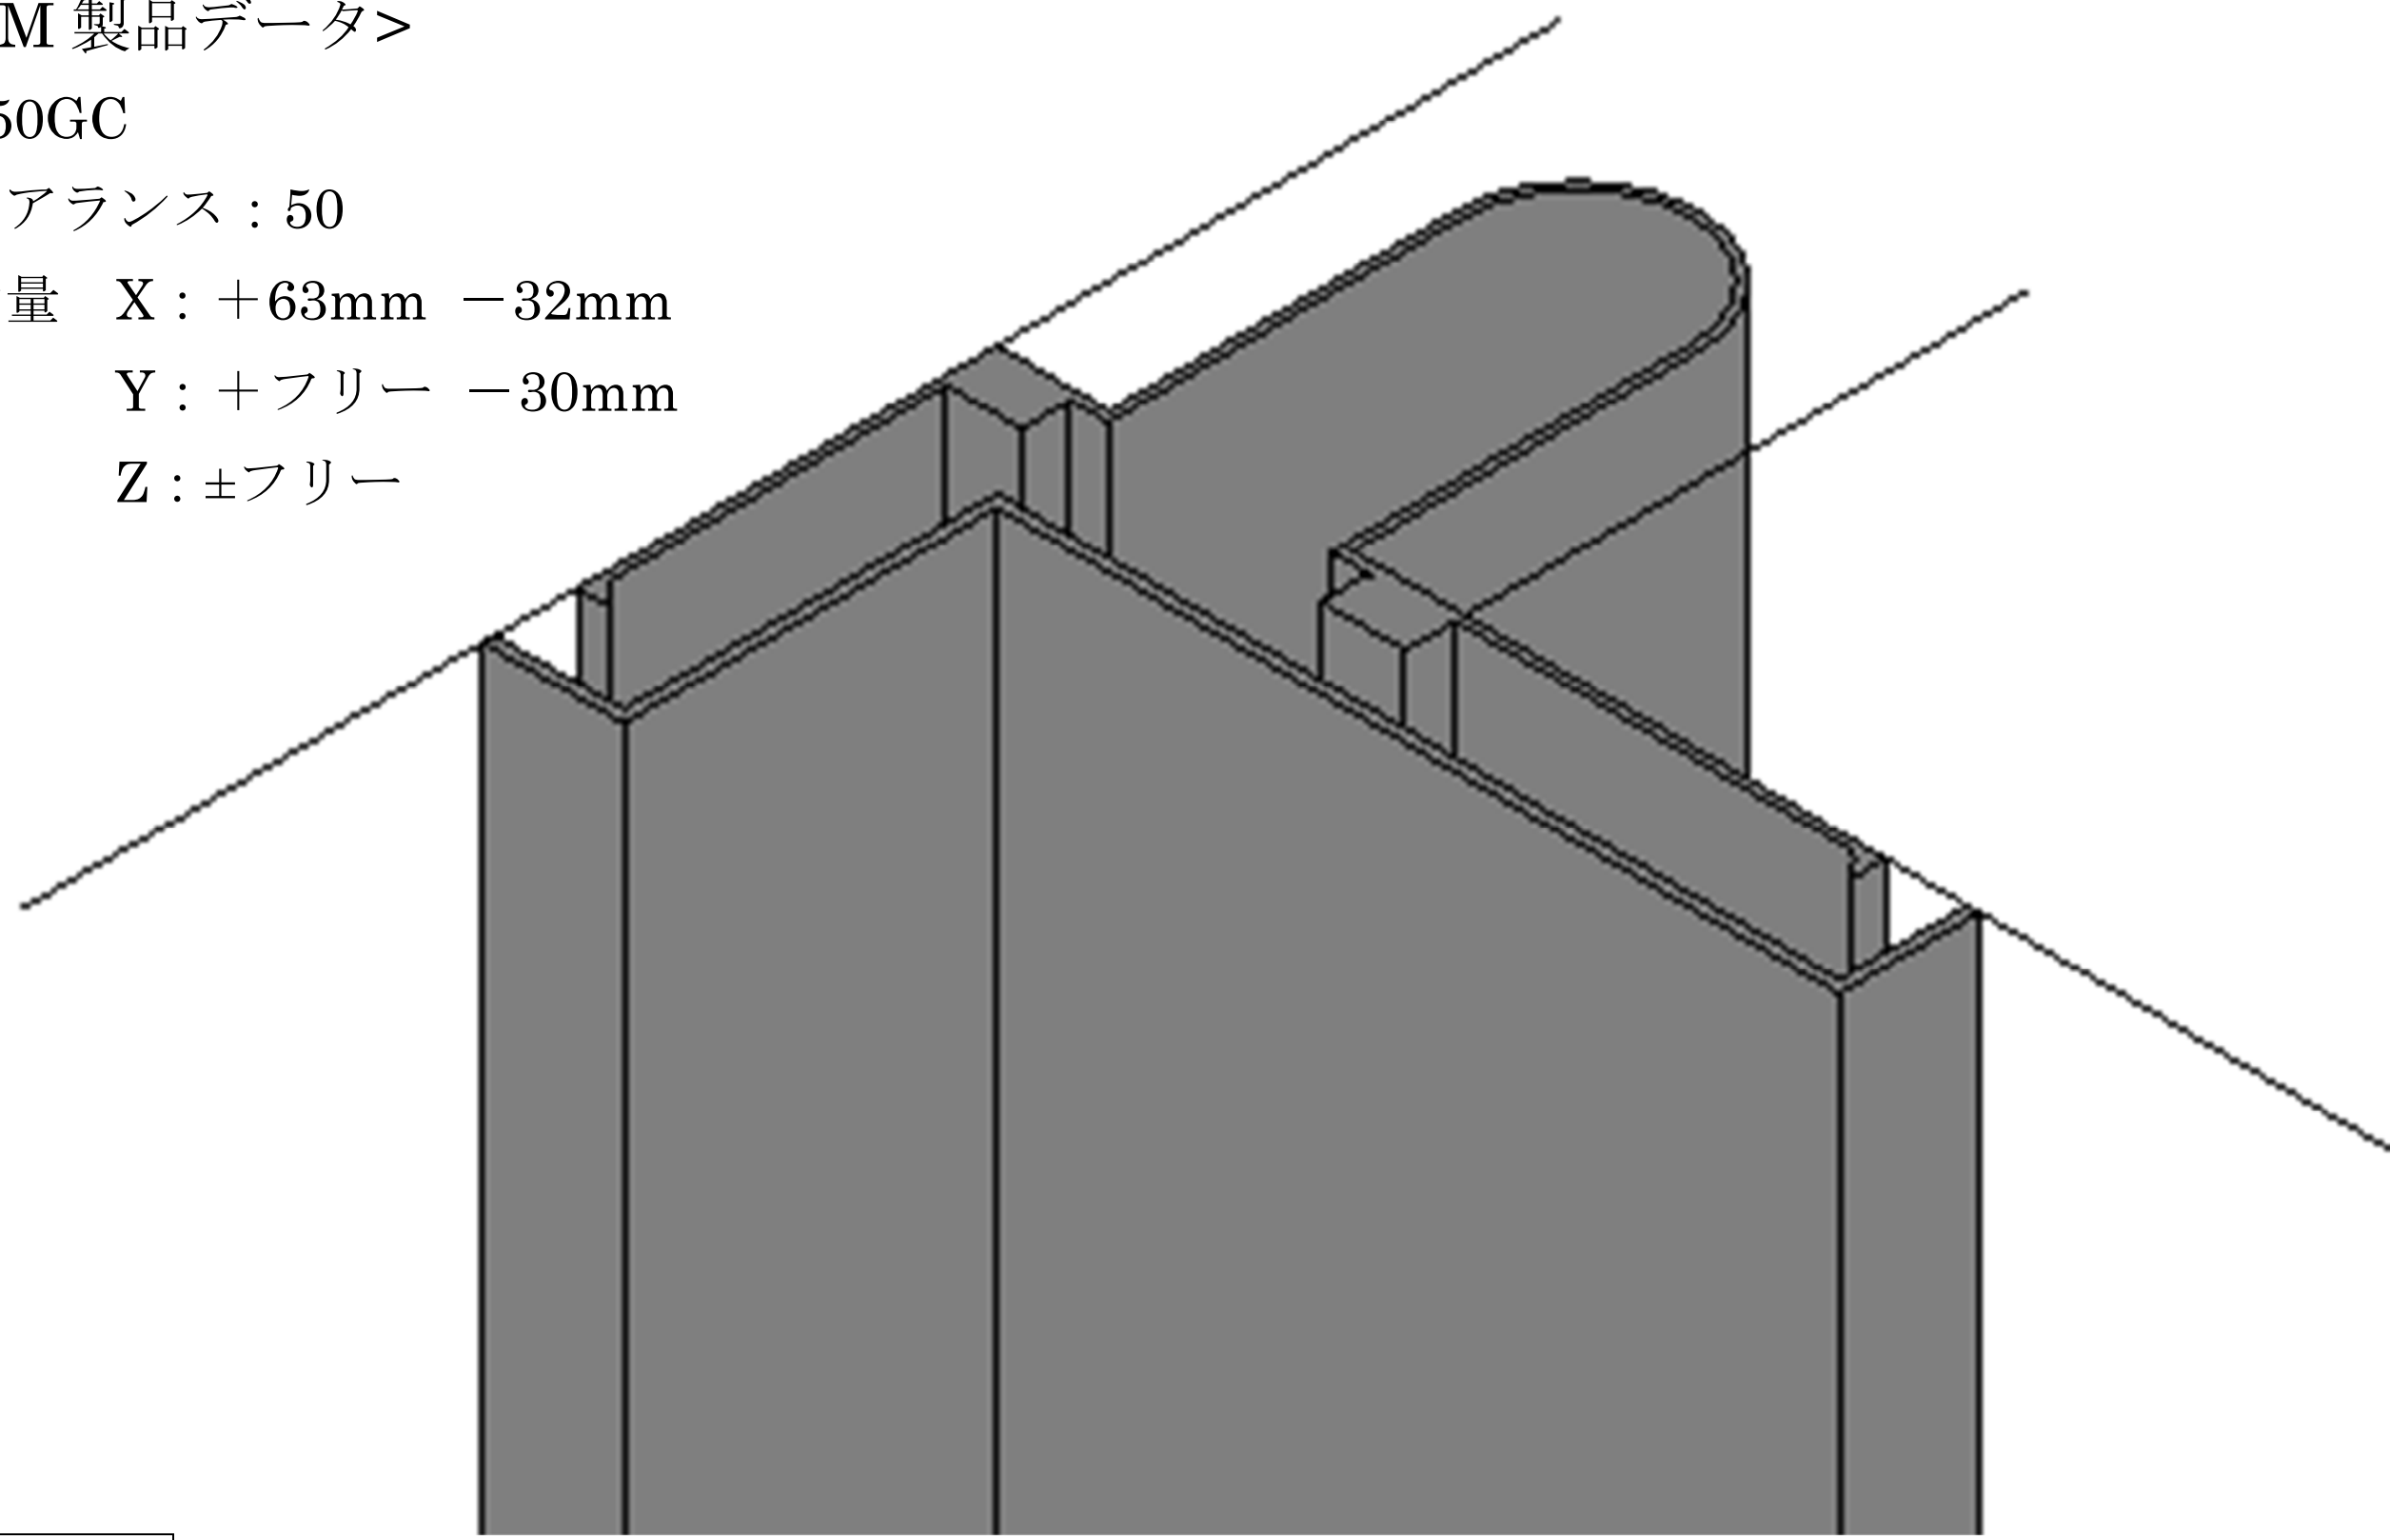

<BIM 製品データ>

SL-50GC

クリアランス : 50

可動量 X : +63mm -32mm

Y : +フリー -30mm

Z : ±フリー

LOD250

LOD400

■	外壁 - 外壁	SL-50GC	種別：アルミ 色：シルバー	アンカー固定間隔： @ ≤ 560 mm	S= 1:2
---	---------	---------	------------------	-------------------------	--------

可動図	可動量
	+63mm -32mm
	+フリー -30mm
	+フリー -フリー

制定: 2017.9.20
 改訂: 2021.03.15