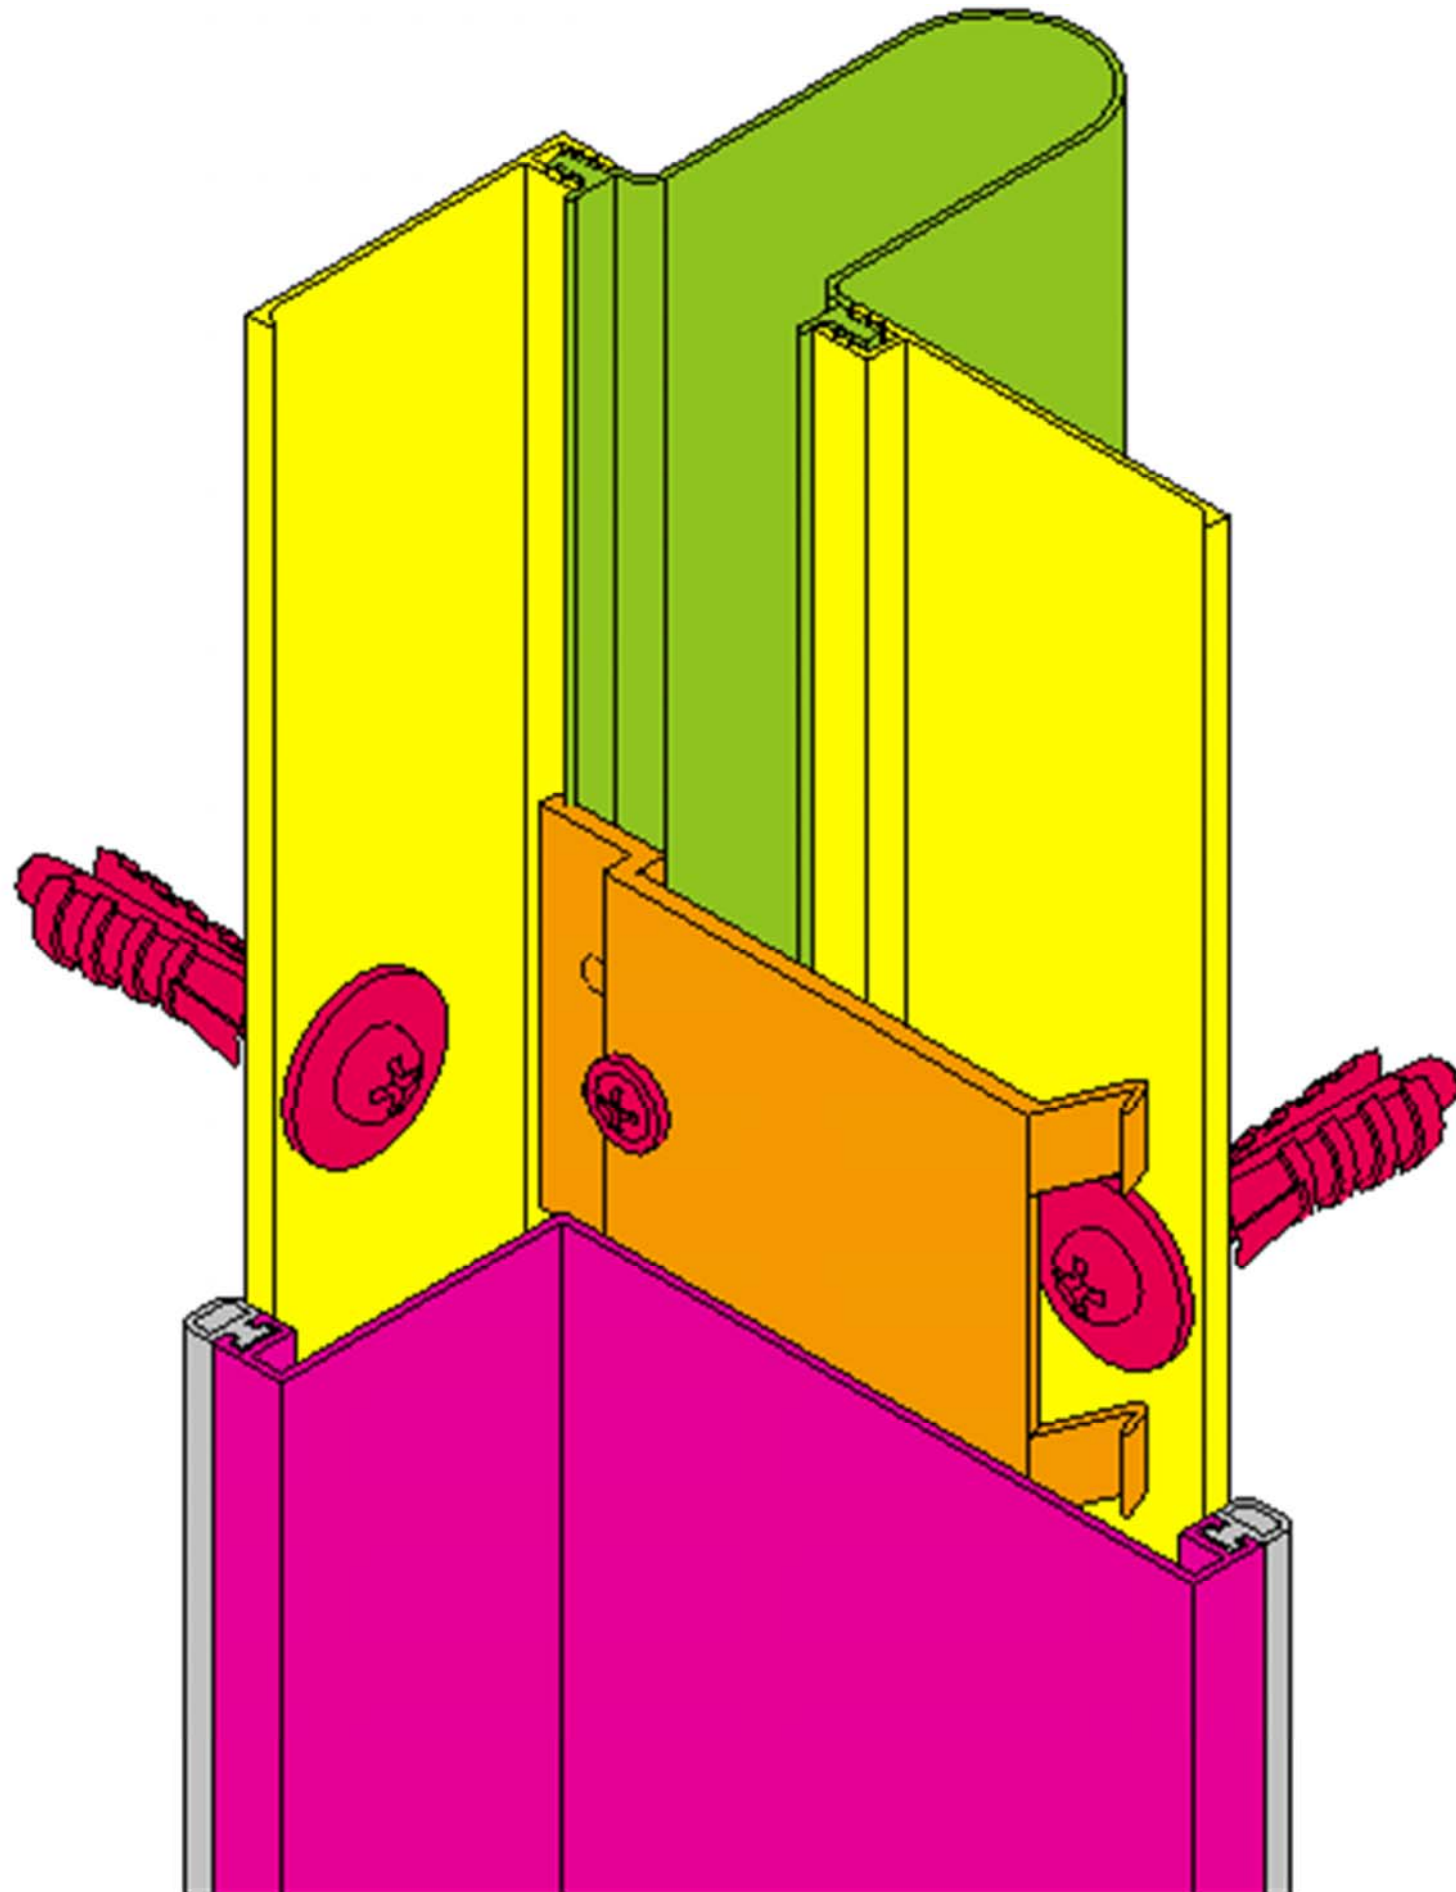

<BIM 製品データ>

SL-50GC

クリアランス : 50

可動量 X : +63mm -32mm

Y : +フリー -30mm

Z : ±フリー

LOD250

LOD400

■	外壁 - 外壁	SL-50GC	種別：アルミ 色：シルバー	アンカー固定間隔： @ ≤ 560 mm	S= 1:2
---	---------	---------	------------------	-------------------------	--------

可動図	可動量
	+63mm -32mm
	+フリー -30mm
	+フリー -フリー

制定: 2017.9.20
 改訂: 2021.03.15