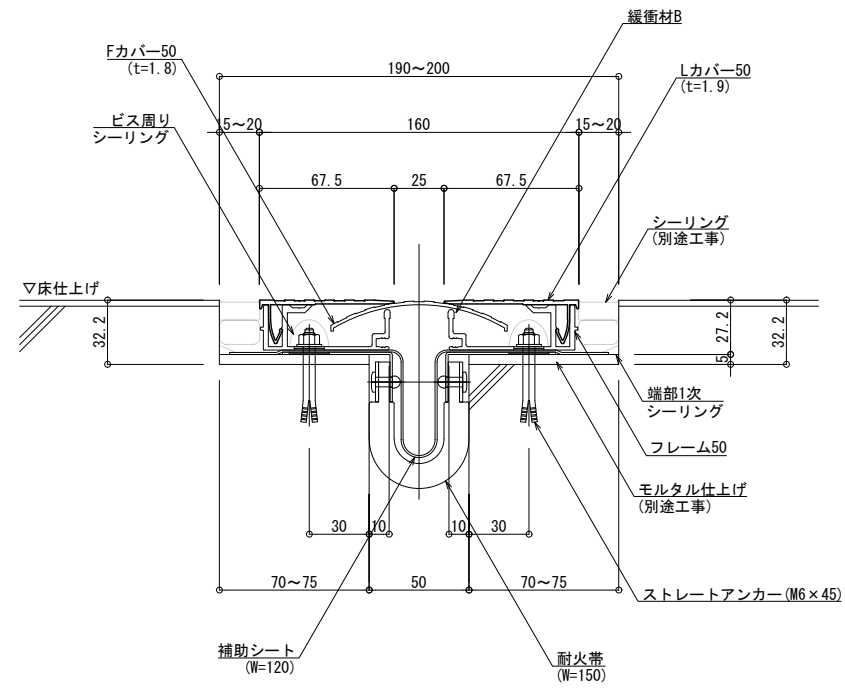

■	床 - 床	SL-50F (耐火仕様) 12.5mm	種別 : アルミ	定尺2m 固定ピッチ : @ ≤ 600 mm	定尺3m 固定ピッチ : @ ≤ 560 mm	S= 1:2
---	-------	----------------------	----------	----------------------------	----------------------------	--------

屋内仕様

可動面	可動量
	+48mm -25mm
	+フリー -フリー
	+30mm -30mm

制定: 2017.9.20
 改定: 2025.01.16

■	床 - 床	SL-50F (耐火仕様) 12.5mm	種別: アルミ	定尺2m 固定ピッチ: @ ≤ 600 mm	定尺3m 固定ピッチ: @ ≤ 560 mm	S= 1:2
---	-------	----------------------	---------	---------------------------	---------------------------	--------

屋外仕様

可動図	可動量
	+48mm -25mm
	+フリー -フリー
	+30mm -30mm

制定: 2017.9.20
 改訂: 2025.01.16