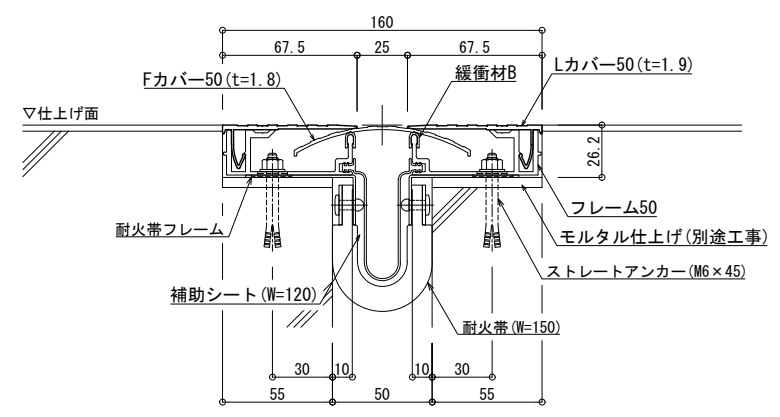

■	床 - 床	SL-50F (耐火仕様) 12.5mm	種別 : アルミ	定尺2m 固定ピッチ : @ ≤ 600 mm	定尺3m 固定ピッチ : @ ≤ 560 mm	S= 1:2
---	-------	----------------------	----------	----------------------------	----------------------------	--------

屋内仕様

可動面	可動量
	+48mm -25mm
	+フリー -フリー
	+30mm -30mm

制定: 2017.9.20
 改定: 2025.01.16

■	床 - 床	SL-50F (耐火仕様) 12.5mm	種別: アルミ	定尺2m 固定ピッチ: @ ≤ 600 mm	定尺3m 固定ピッチ: @ ≤ 560 mm	S= 1:2
---	-------	----------------------	---------	---------------------------	---------------------------	--------

屋外仕様

可動図	可動量
	+48mm -25mm
	+フリー -フリー
	+30mm -30mm

制定: 2017.9.20
 改訂: 2025.01.16