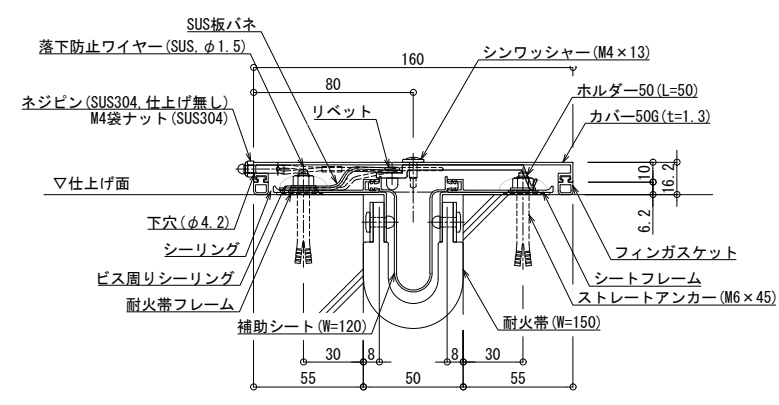

■	外壁 - 外壁	SL-50G (耐火仕様) 12.5mm	種別: アルミ	固定ピッチ: @ ≤ 560 mm	S= 1:2
---	---------	----------------------	---------	-------------------	--------

可動図	可動量
	+63mm -32mm
	+フリー -30mm
	+フリー -フリー

制定: 2017.9.20
 改訂: 2025.01.17