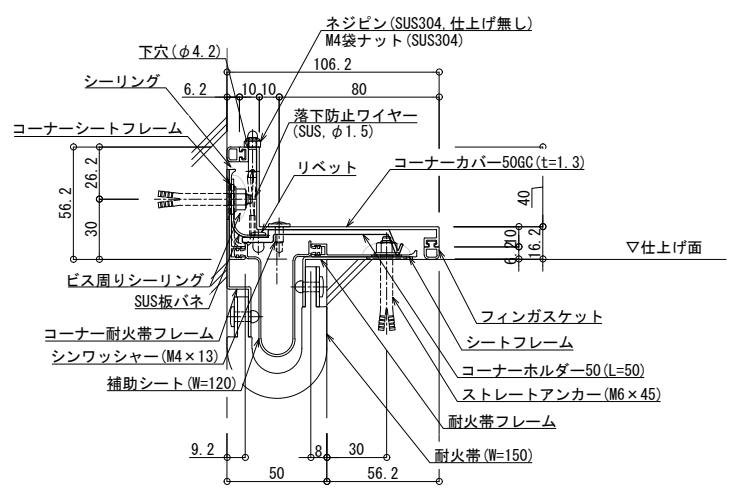

■	外壁 - 外壁	SL-50GC (耐火仕様) 12.5mm	種別: アルミ	固定ピッチ: @ ≤ 560 mm	S= 1:2
---	---------	-----------------------	---------	----------------------	--------

可動図	可動量
	+63mm -32mm
	+フリー -30mm
	+フリー -フリー

制定: 2017.9.20  
 改訂: 2025.01.17