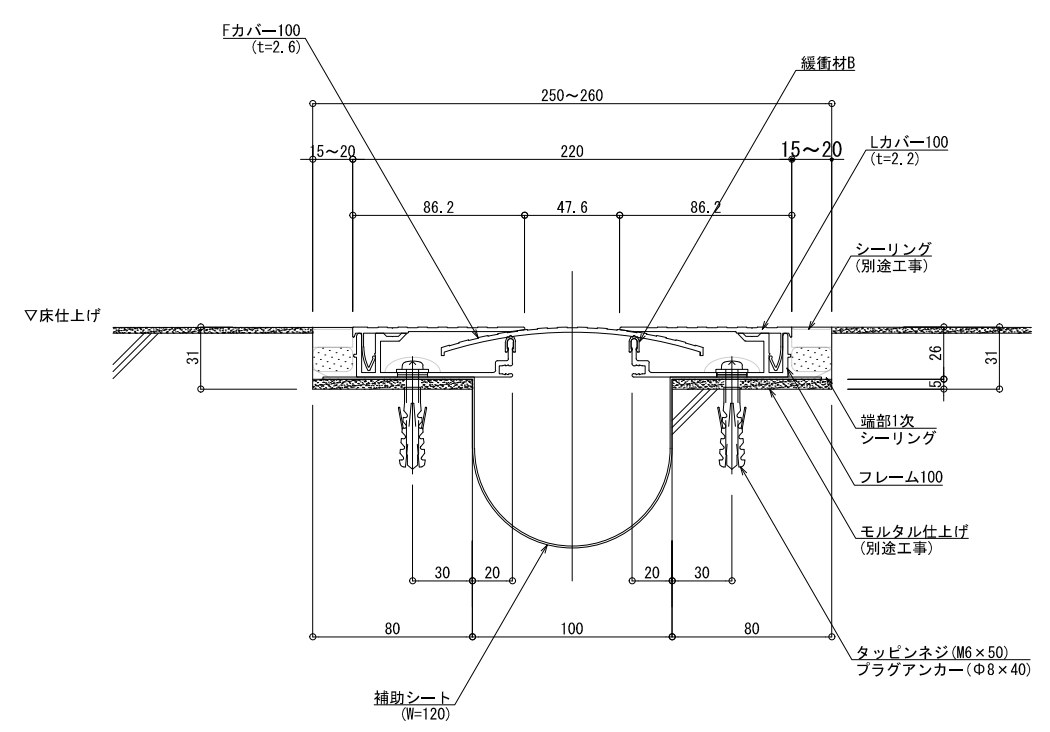

床 - 床

SL-100F

種別：アルミ  
色：シルバー

アンカー固定間隔：  
@ ≤ 560 mm

S= 1:2

屋外仕様

可動図	可動量
	+61mm -48mm
	+フリー -フリー
	+30mm -30mm

制定: 2017.9.20  
 改訂: 2019.12.02