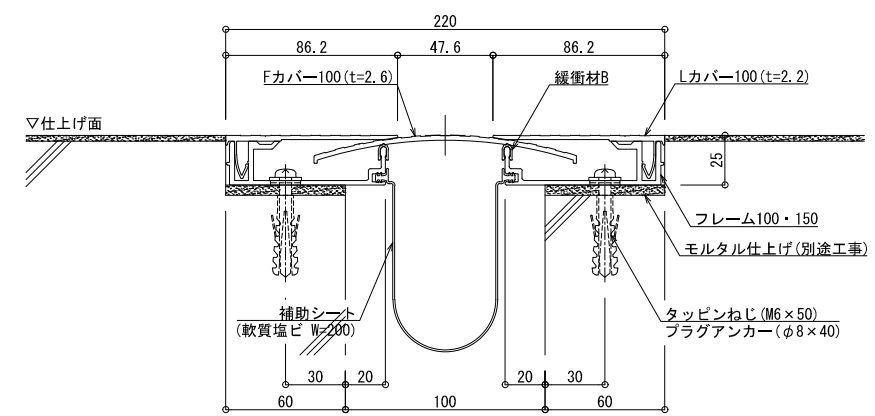

LOD250

<BIM 製品データ>

SL-100F

クリアランス : 100

可動量 X : +61mm -48mm

Y : ±フリー

Z : ±30mm

LOD400

床 - 床

SL-100F

種別：アルミ  
色：シルバー

アンカー固定間隔：  
@ ≤ 560 mm

S= 1:2

屋内仕様

可動図	可動量
	+61mm -48mm
	+フリー -フリー
	+30mm -30mm

制定: 2017.9.20  
 改訂: 2019.12.02

床 - 床

SL-100F

種別：アルミ  
色：シルバー

アンカー固定間隔：  
@ ≤ 560 mm

S= 1:2

屋外仕様

可動図	可動量
	+61mm -48mm
	+フリー -フリー
	+30mm -30mm

制定: 2017.9.20  
 改訂: 2019.12.02