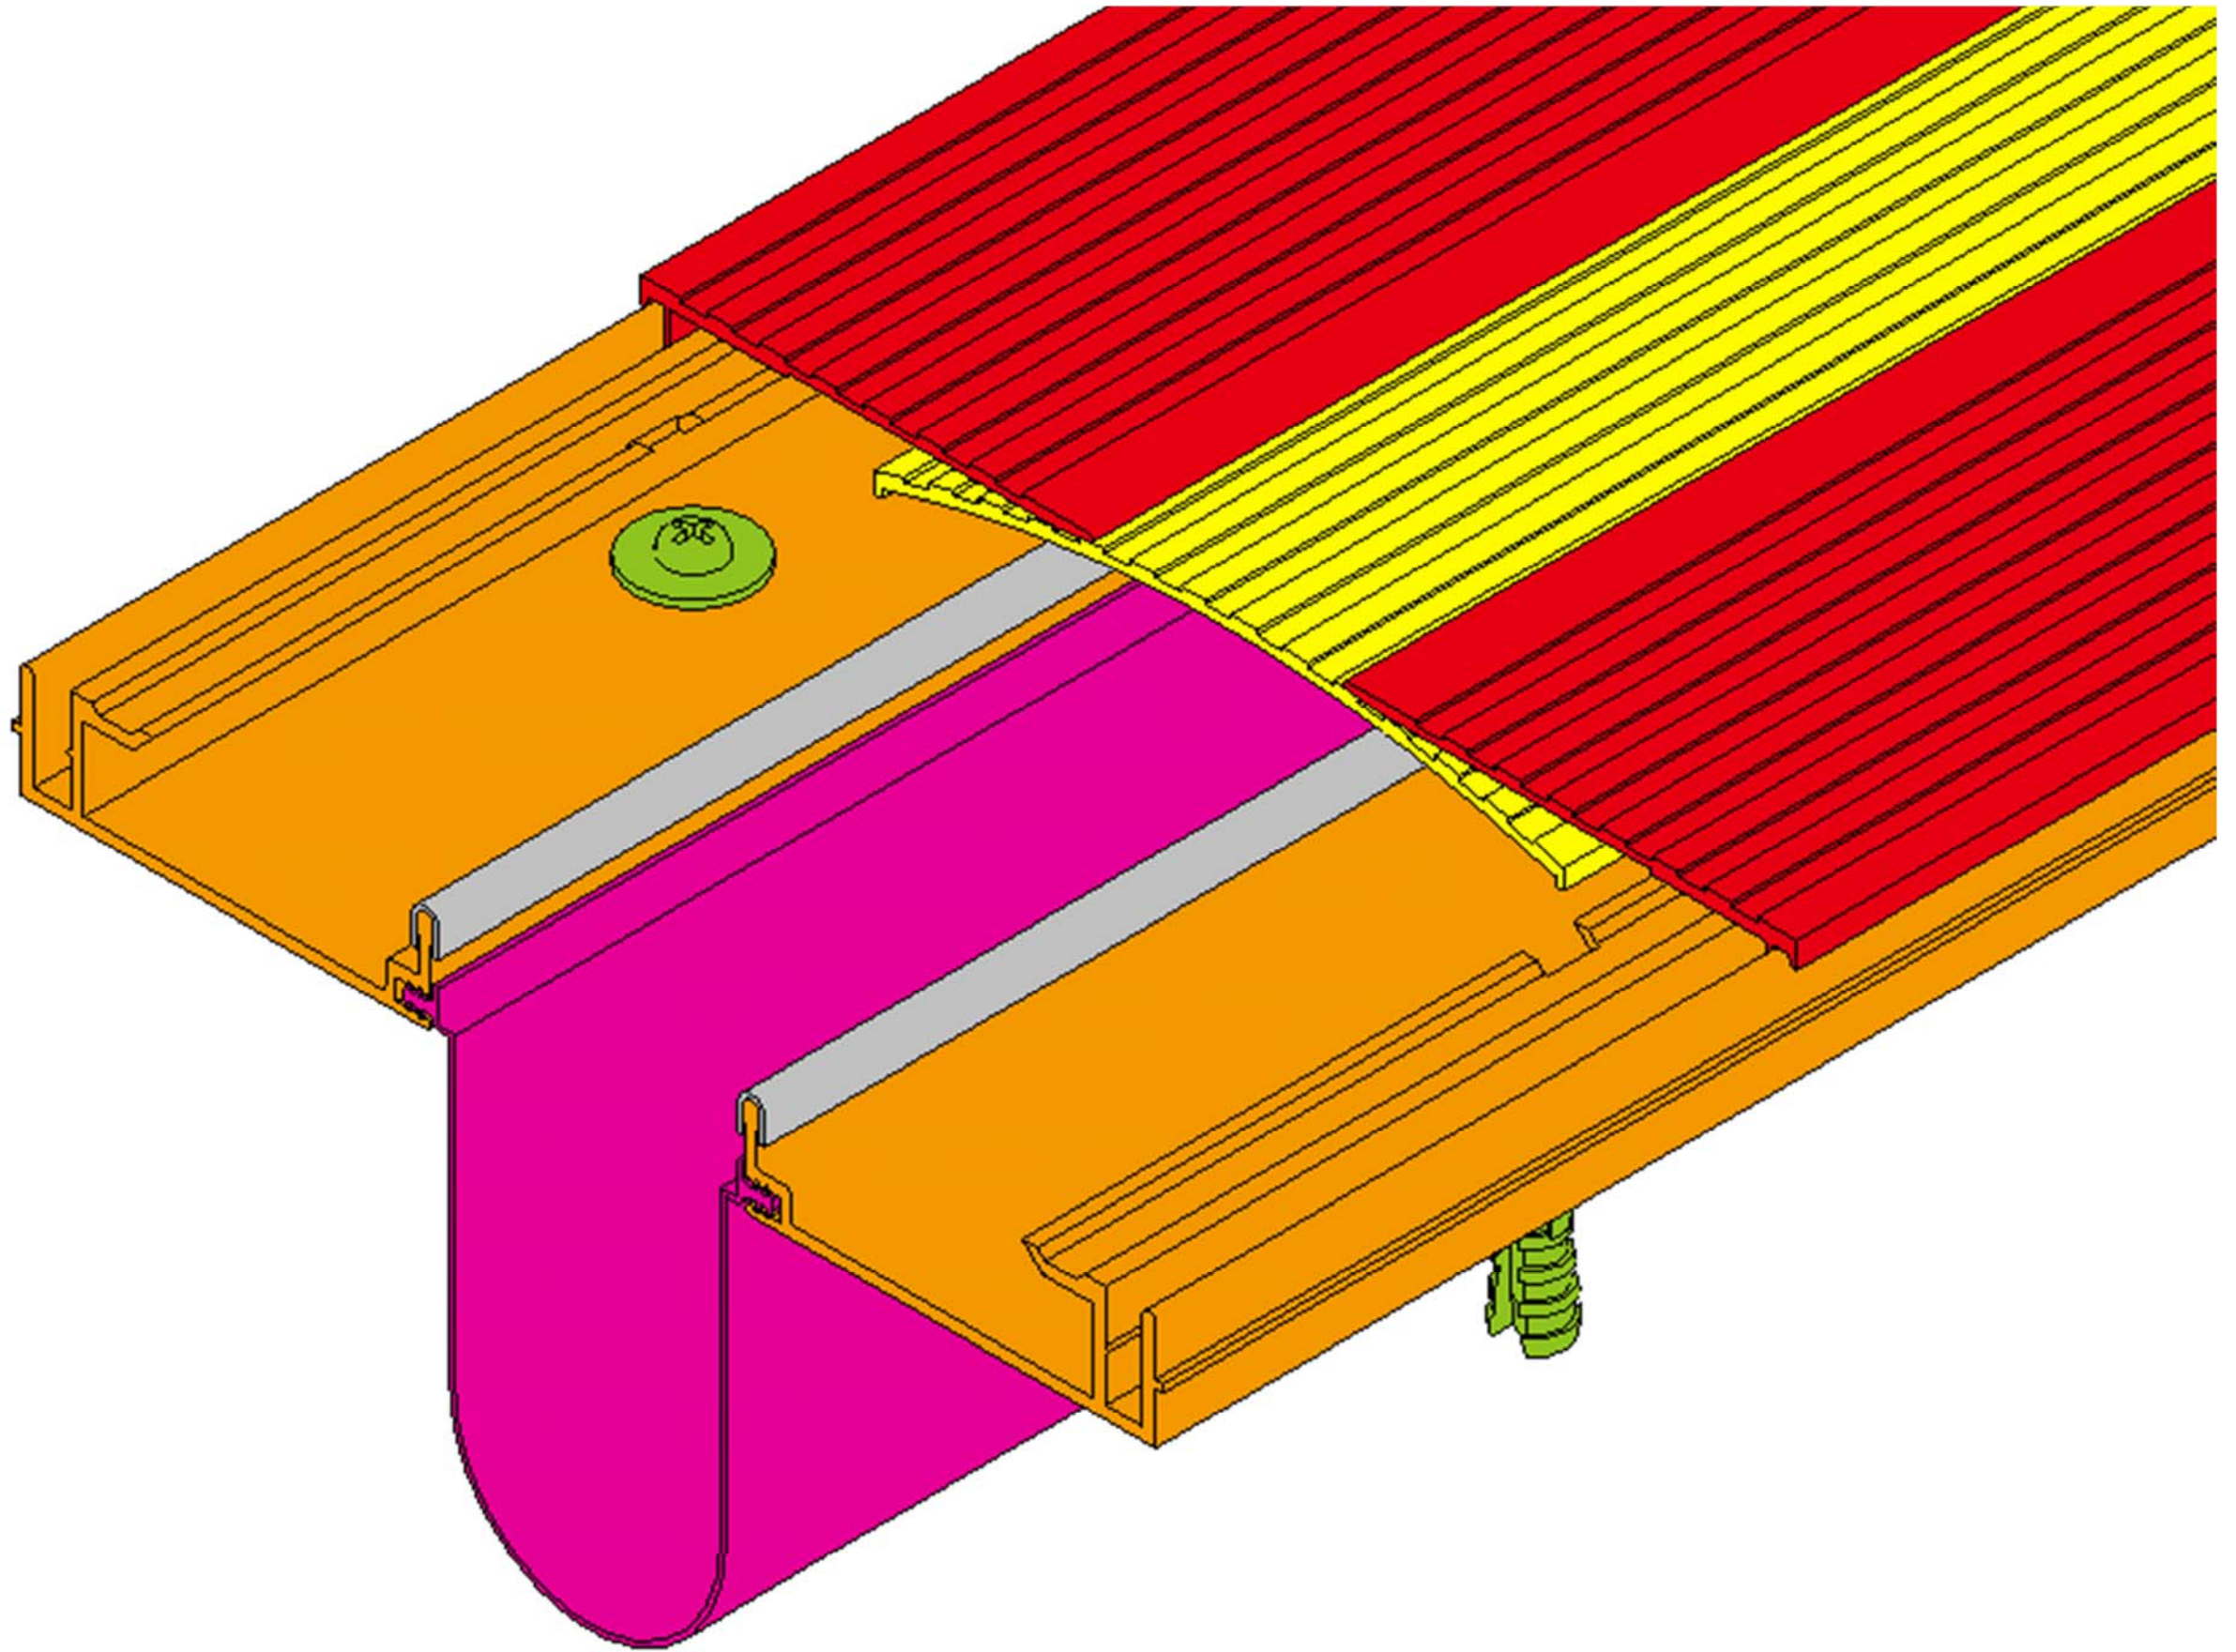

LOD250

<BIM 製品データ>

SL-100F

クリアランス : 100

可動量 X : +61mm -48mm

Y : ±フリー

Z : ±30mm

LOD400

床 - 床

SL-100F

種別：アルミ  
色：シルバー

アンカー固定間隔：  
@ ≤ 560 mm

S= 1:2

屋内仕様

可動図	可動量
	+61mm -48mm
	+フリー -フリー
	+30mm -30mm

制定: 2017.9.20  
 改訂: 2019.12.02

床 - 床

SL-100F

種別：アルミ  
色：シルバー

アンカー固定間隔：  
@ ≤ 560 mm

S= 1:2

屋外仕様

可動図	可動量
	+61mm -48mm
	+フリー -フリー
	+30mm -30mm

制定: 2017.9.20  
 改訂: 2019.12.02