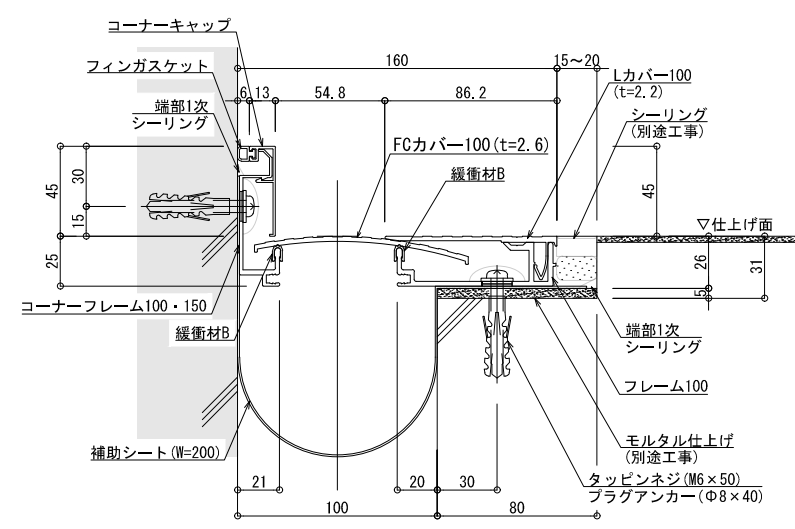

<BIM 製品データ>

SL-100FC

クリアランス : 100

可動量 X : +37mm -37mm

Y : ±フリー

Z : ±30mm

LOD250

LOD400

床 - 床

SL-100FC

種別：アルミ
色：シルバー

アンカー固定間隔：
@ ≤ 560 mm

S= 1:2

屋外仕様

可動図	可動量
	+37mm -37mm
	+フリー -フリー
	+30mm -30mm

制定: 2017.9.20
 改訂: 2019.12.02