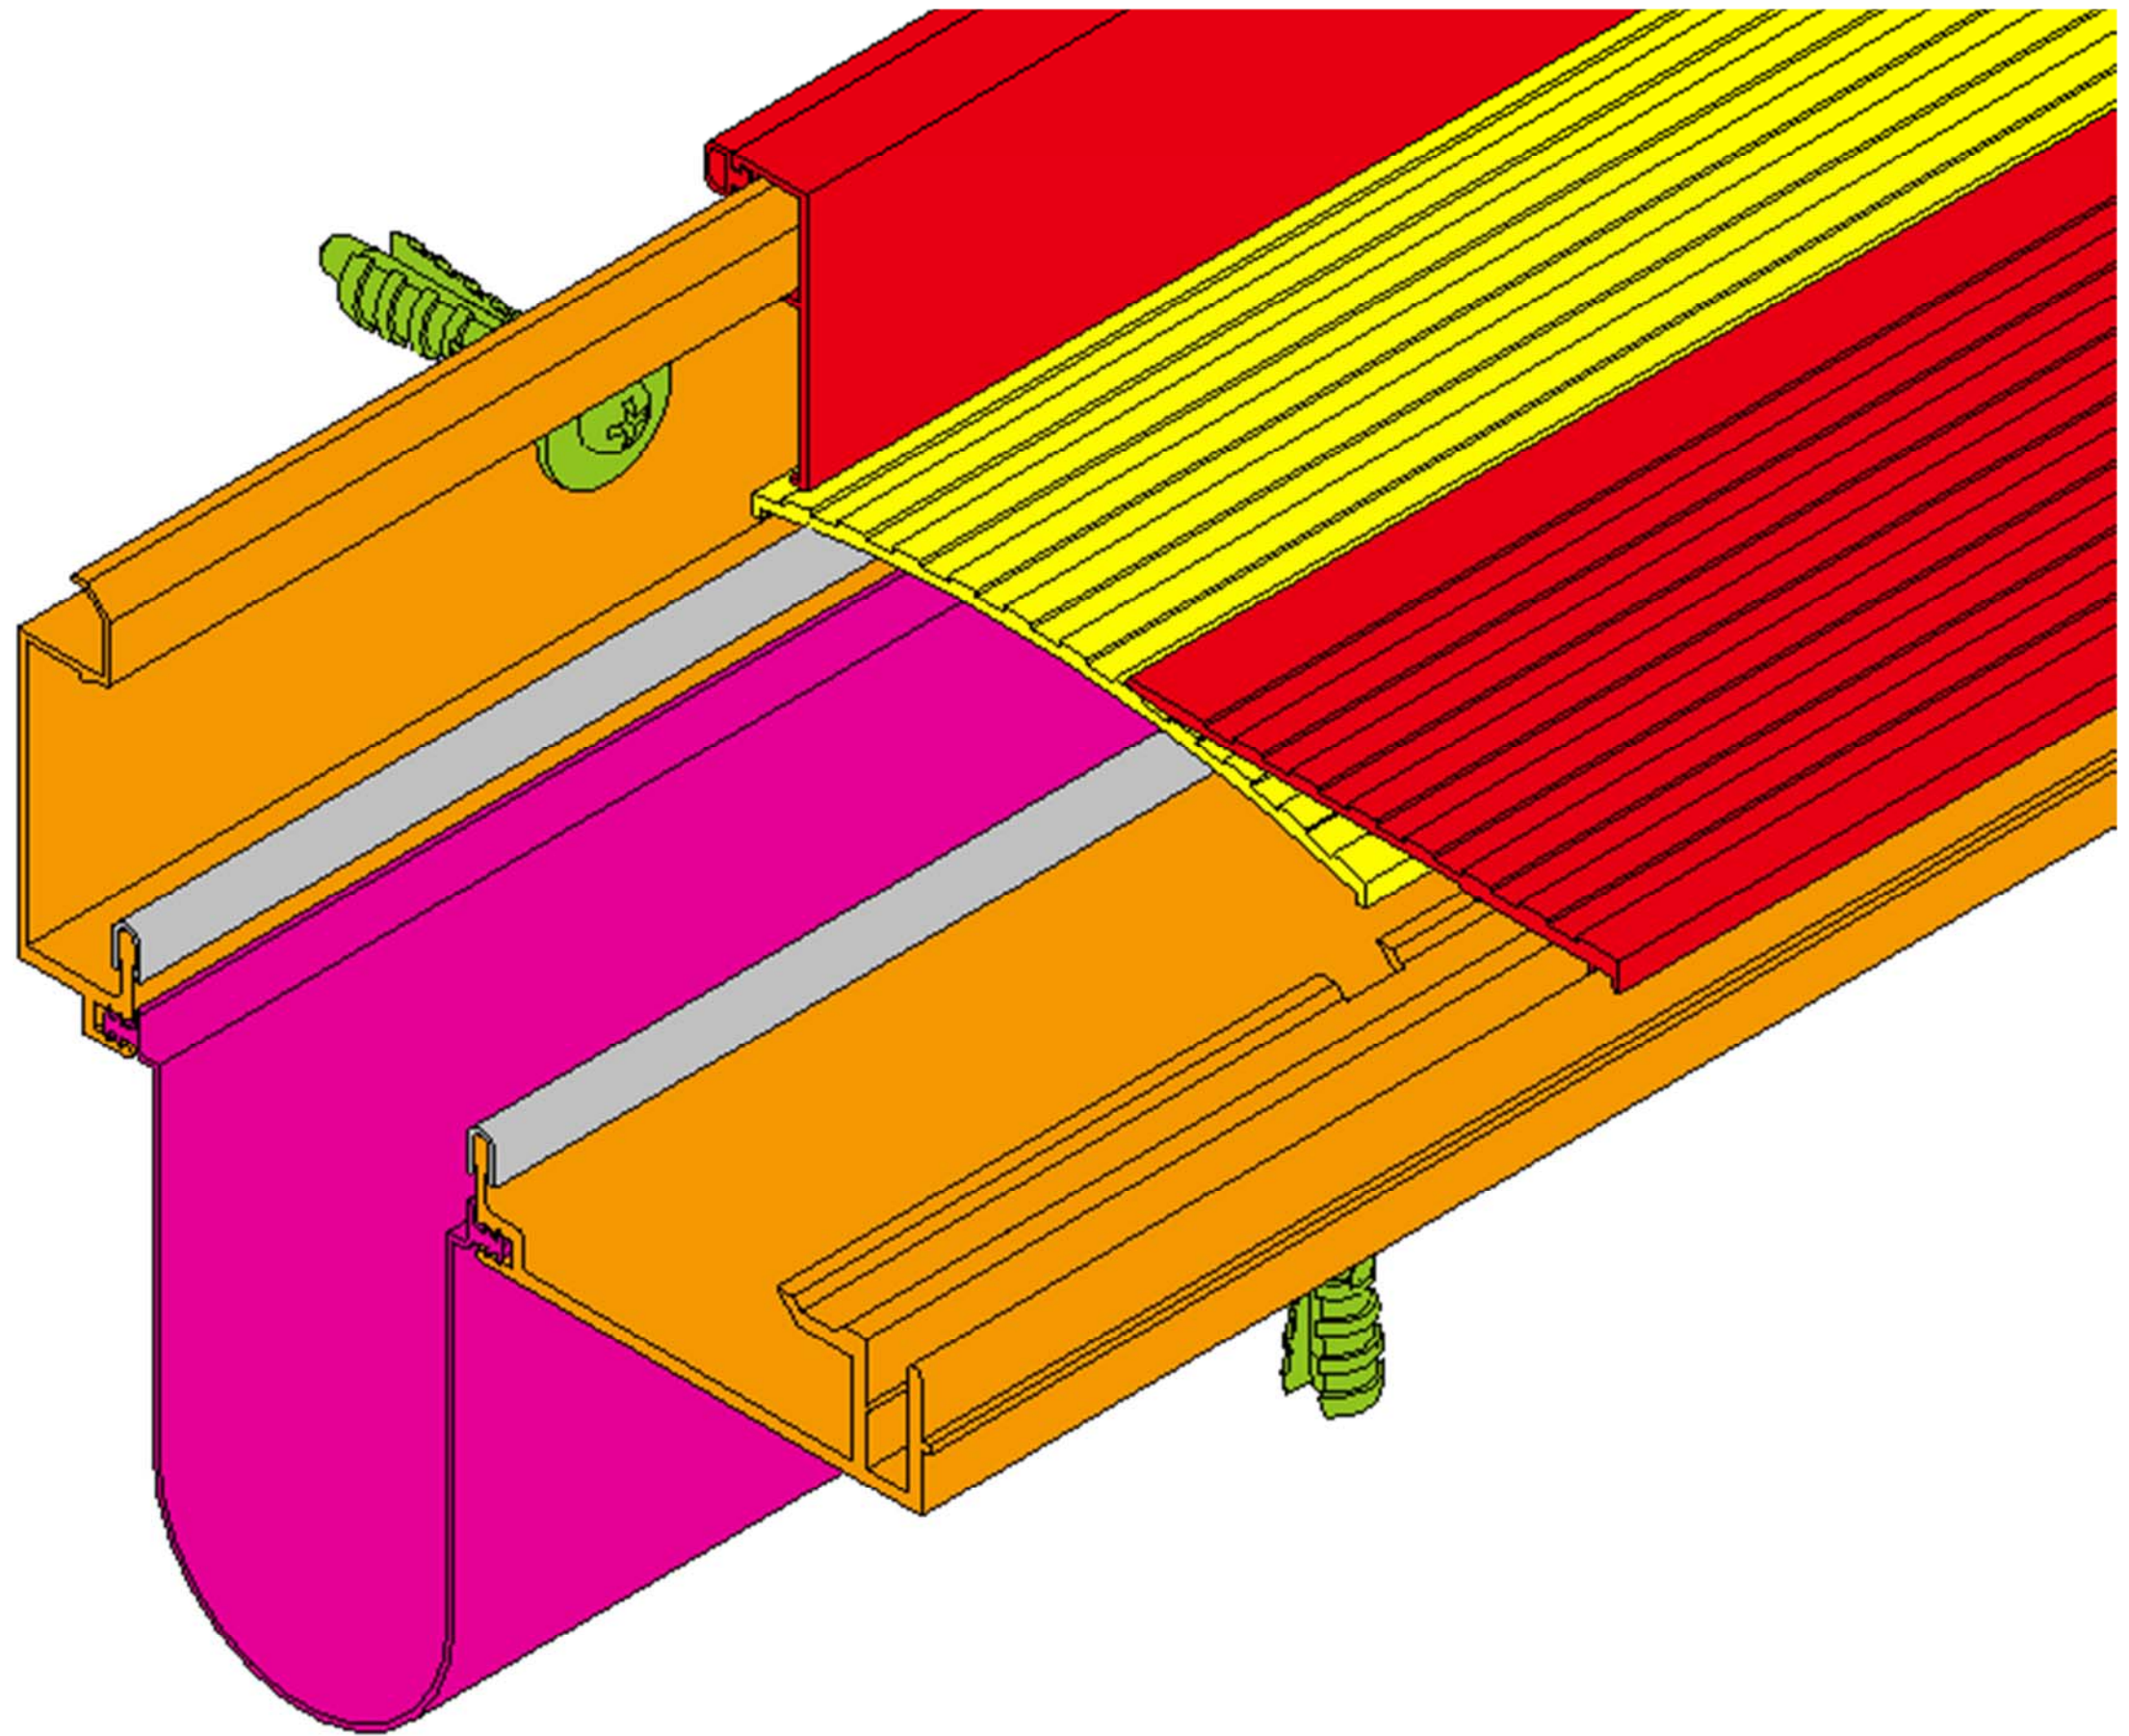

<BIM 製品データ>

SL-100FC

クリアランス : 100

可動量 X : +37mm -37mm

Y : ±フリー

Z : ±30mm

LOD250

LOD400

床コーナー

SL-100FC

種別：アルミ
色：シルバー

アンカー固定間隔：
@ ≤ 560 mm

S= 1:2

屋内仕様

可動図	可動量
	+37mm -37mm
	+フリー -フリー
	+30mm -30mm

制定: 2017.9.20
 改訂: 2019.12.02

床 - 床

SL-100FC

種別：アルミ
色：シルバー

アンカー固定間隔：
@ ≤ 560 mm

S= 1:2

屋外仕様

可動図	可動量
	+37mm -37mm
	+フリー -フリー
	+30mm -30mm

制定: 2017.9.20
 改訂: 2019.12.02