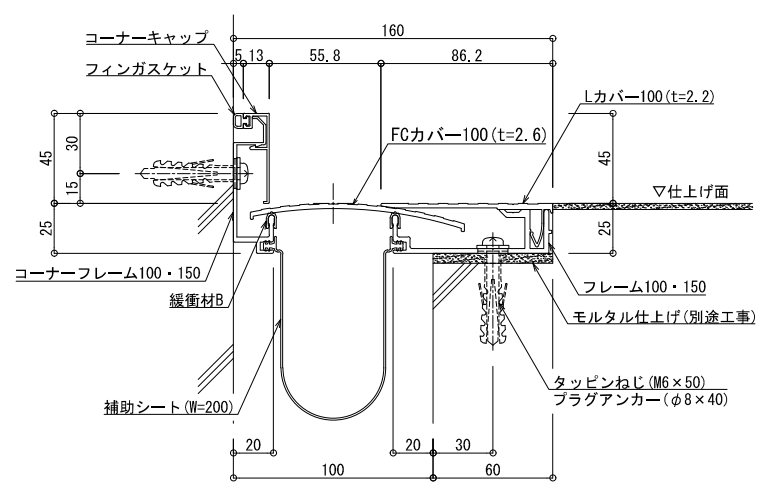

<BIM 製品データ>

SL-100FC

クリアランス : 100

可動量 X : +37mm -37mm

Y : ±フリー

Z : ±30mm

LOD250

LOD400

床コーナー

SL-100FC

種別：アルミ
色：シルバー

アンカー固定間隔：
@ ≤ 560 mm

S= 1:2

屋内仕様

可動図	可動量
	+37mm -37mm
	+フリー -フリー
	+30mm -30mm

制定: 2017.9.20
 改訂: 2019.12.02

床 - 床

SL-100FC

種別：アルミ
色：シルバー

アンカー固定間隔：
@ ≤ 560 mm

S= 1:2

屋外仕様

可動図	可動量
	+37mm -37mm
	+フリー -フリー
	+30mm -30mm

制定: 2017.9.20
 改訂: 2019.12.02