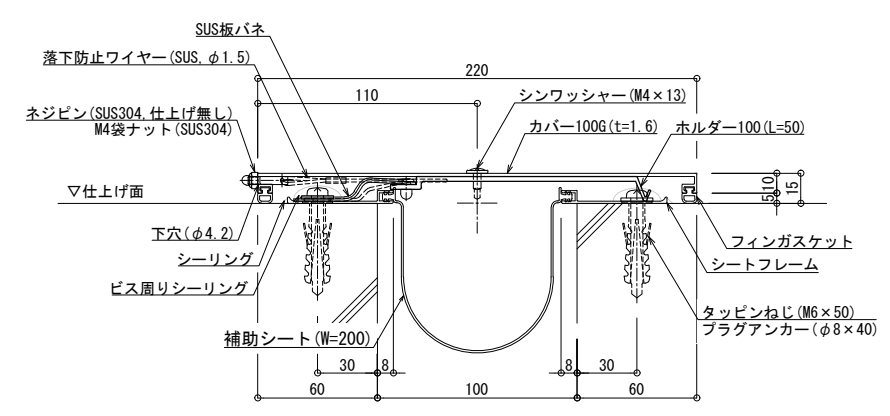

■	外壁 - 外壁	SL-100G	種別：アルミ	固定ピッチ： @ ≤ 560 mm	S= 1:2
---	---------	---------	--------	----------------------	--------

可動図	可動量
	+68mm -82mm
	+フリー -50mm
	+フリー -フリー

制定: 2017.9.20
 改定: 2025.01.20