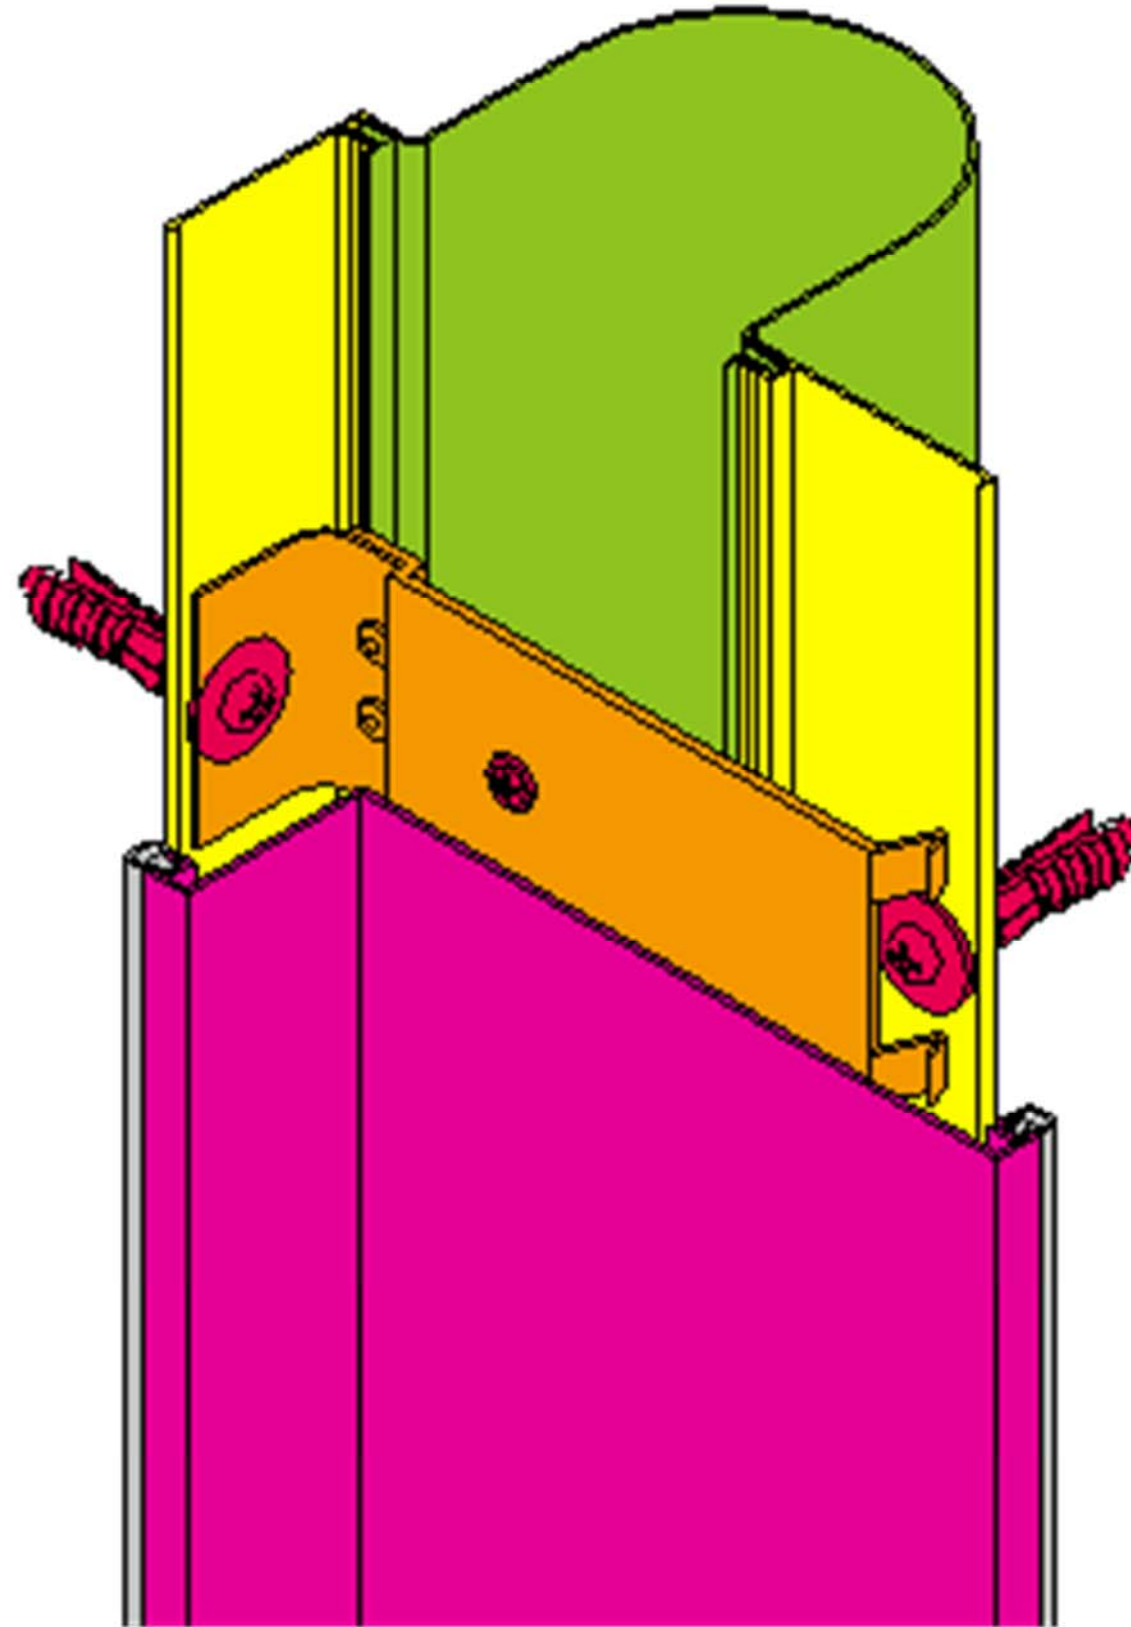

<BIM 製品データ>

SL-100GC

クリアランス : 100

可動量 X : +68mm -82mm

Y : +フリー -30mm

Z : ±フリー

LOD250

LOD400

■	外壁コーナー	SL-100GC	種別：アルミ	固定ピッチ： @ ≤ 560 mm	S= 1:2
---	--------	----------	--------	----------------------	--------

可動図	可動量
	+68mm -82mm
	+フリー -50mm
	+フリー -フリー

制定: 2017.9.20 改定: 2023.01.11