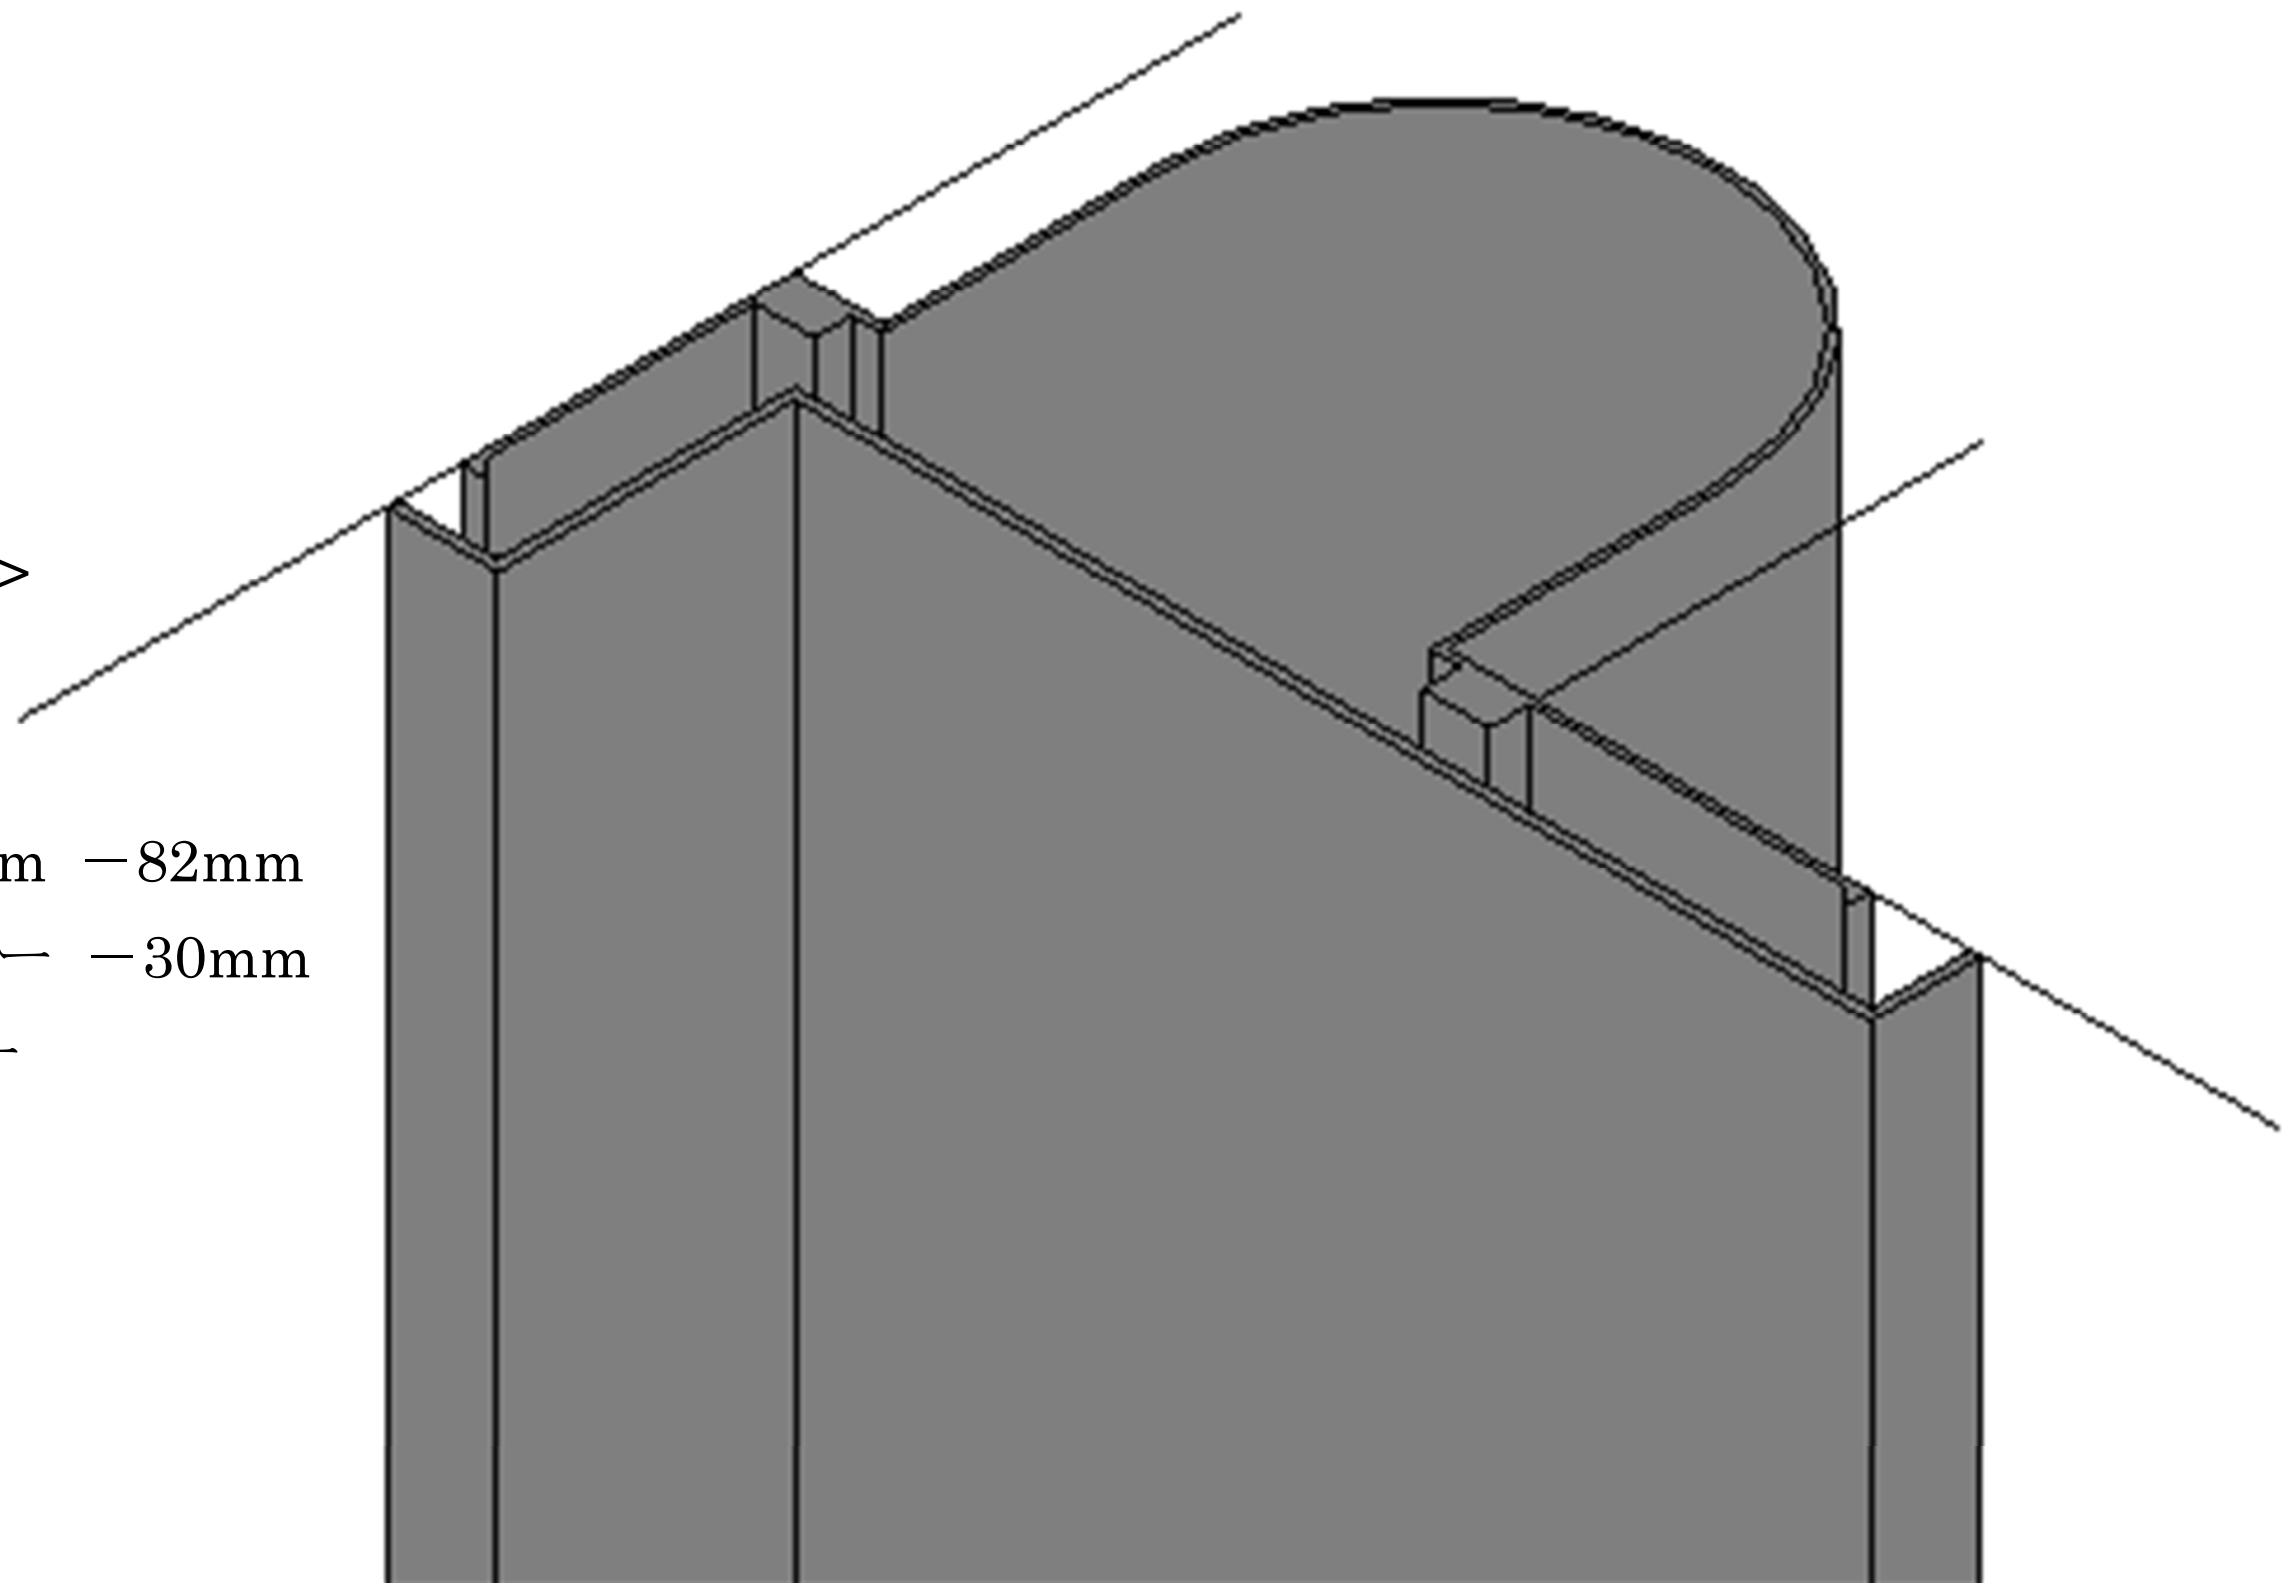

<BIM 製品データ>

SL-100GC

クリアランス : 100

可動量 X : +68mm -82mm

Y : +フリー -30mm

Z : ±フリー

LOD250

LOD400

■	外壁コーナー	SL-100GC	種別：アルミ	固定ピッチ： @ ≤ 560 mm	S= 1:2
---	--------	----------	--------	----------------------	--------

可動図	可動量
	+68mm -82mm
	+フリー -50mm
	+フリー -フリー

制定: 2017.9.20 改定: 2023.01.11