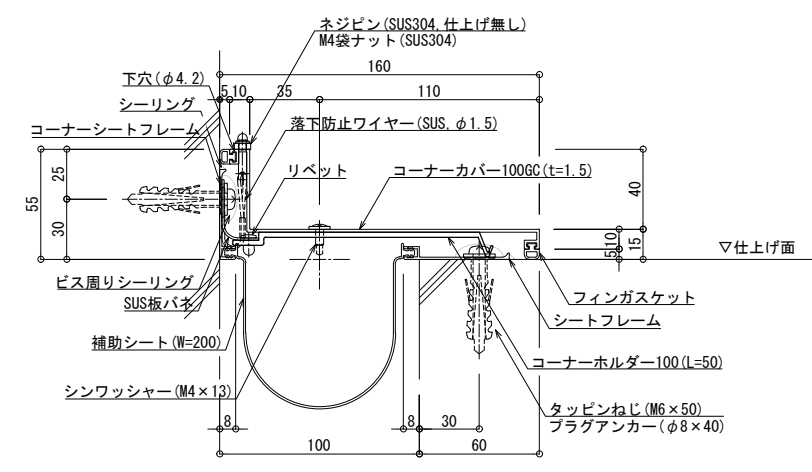

<BIM 製品データ>

SL-100GC

クリアランス : 100

可動量 X : +68mm -82mm

Y : +フリー -30mm

Z : ±フリー

LOD250

LOD400

■	外壁コーナー	SL-100GC	種別：アルミ	固定ピッチ： @ ≤ 560 mm	S= 1:2
---	--------	----------	--------	----------------------	--------

可動図	可動量
	+68mm -82mm
	+フリー -50mm
	+フリー -フリー

制定: 2017.9.20 改定: 2023.01.11