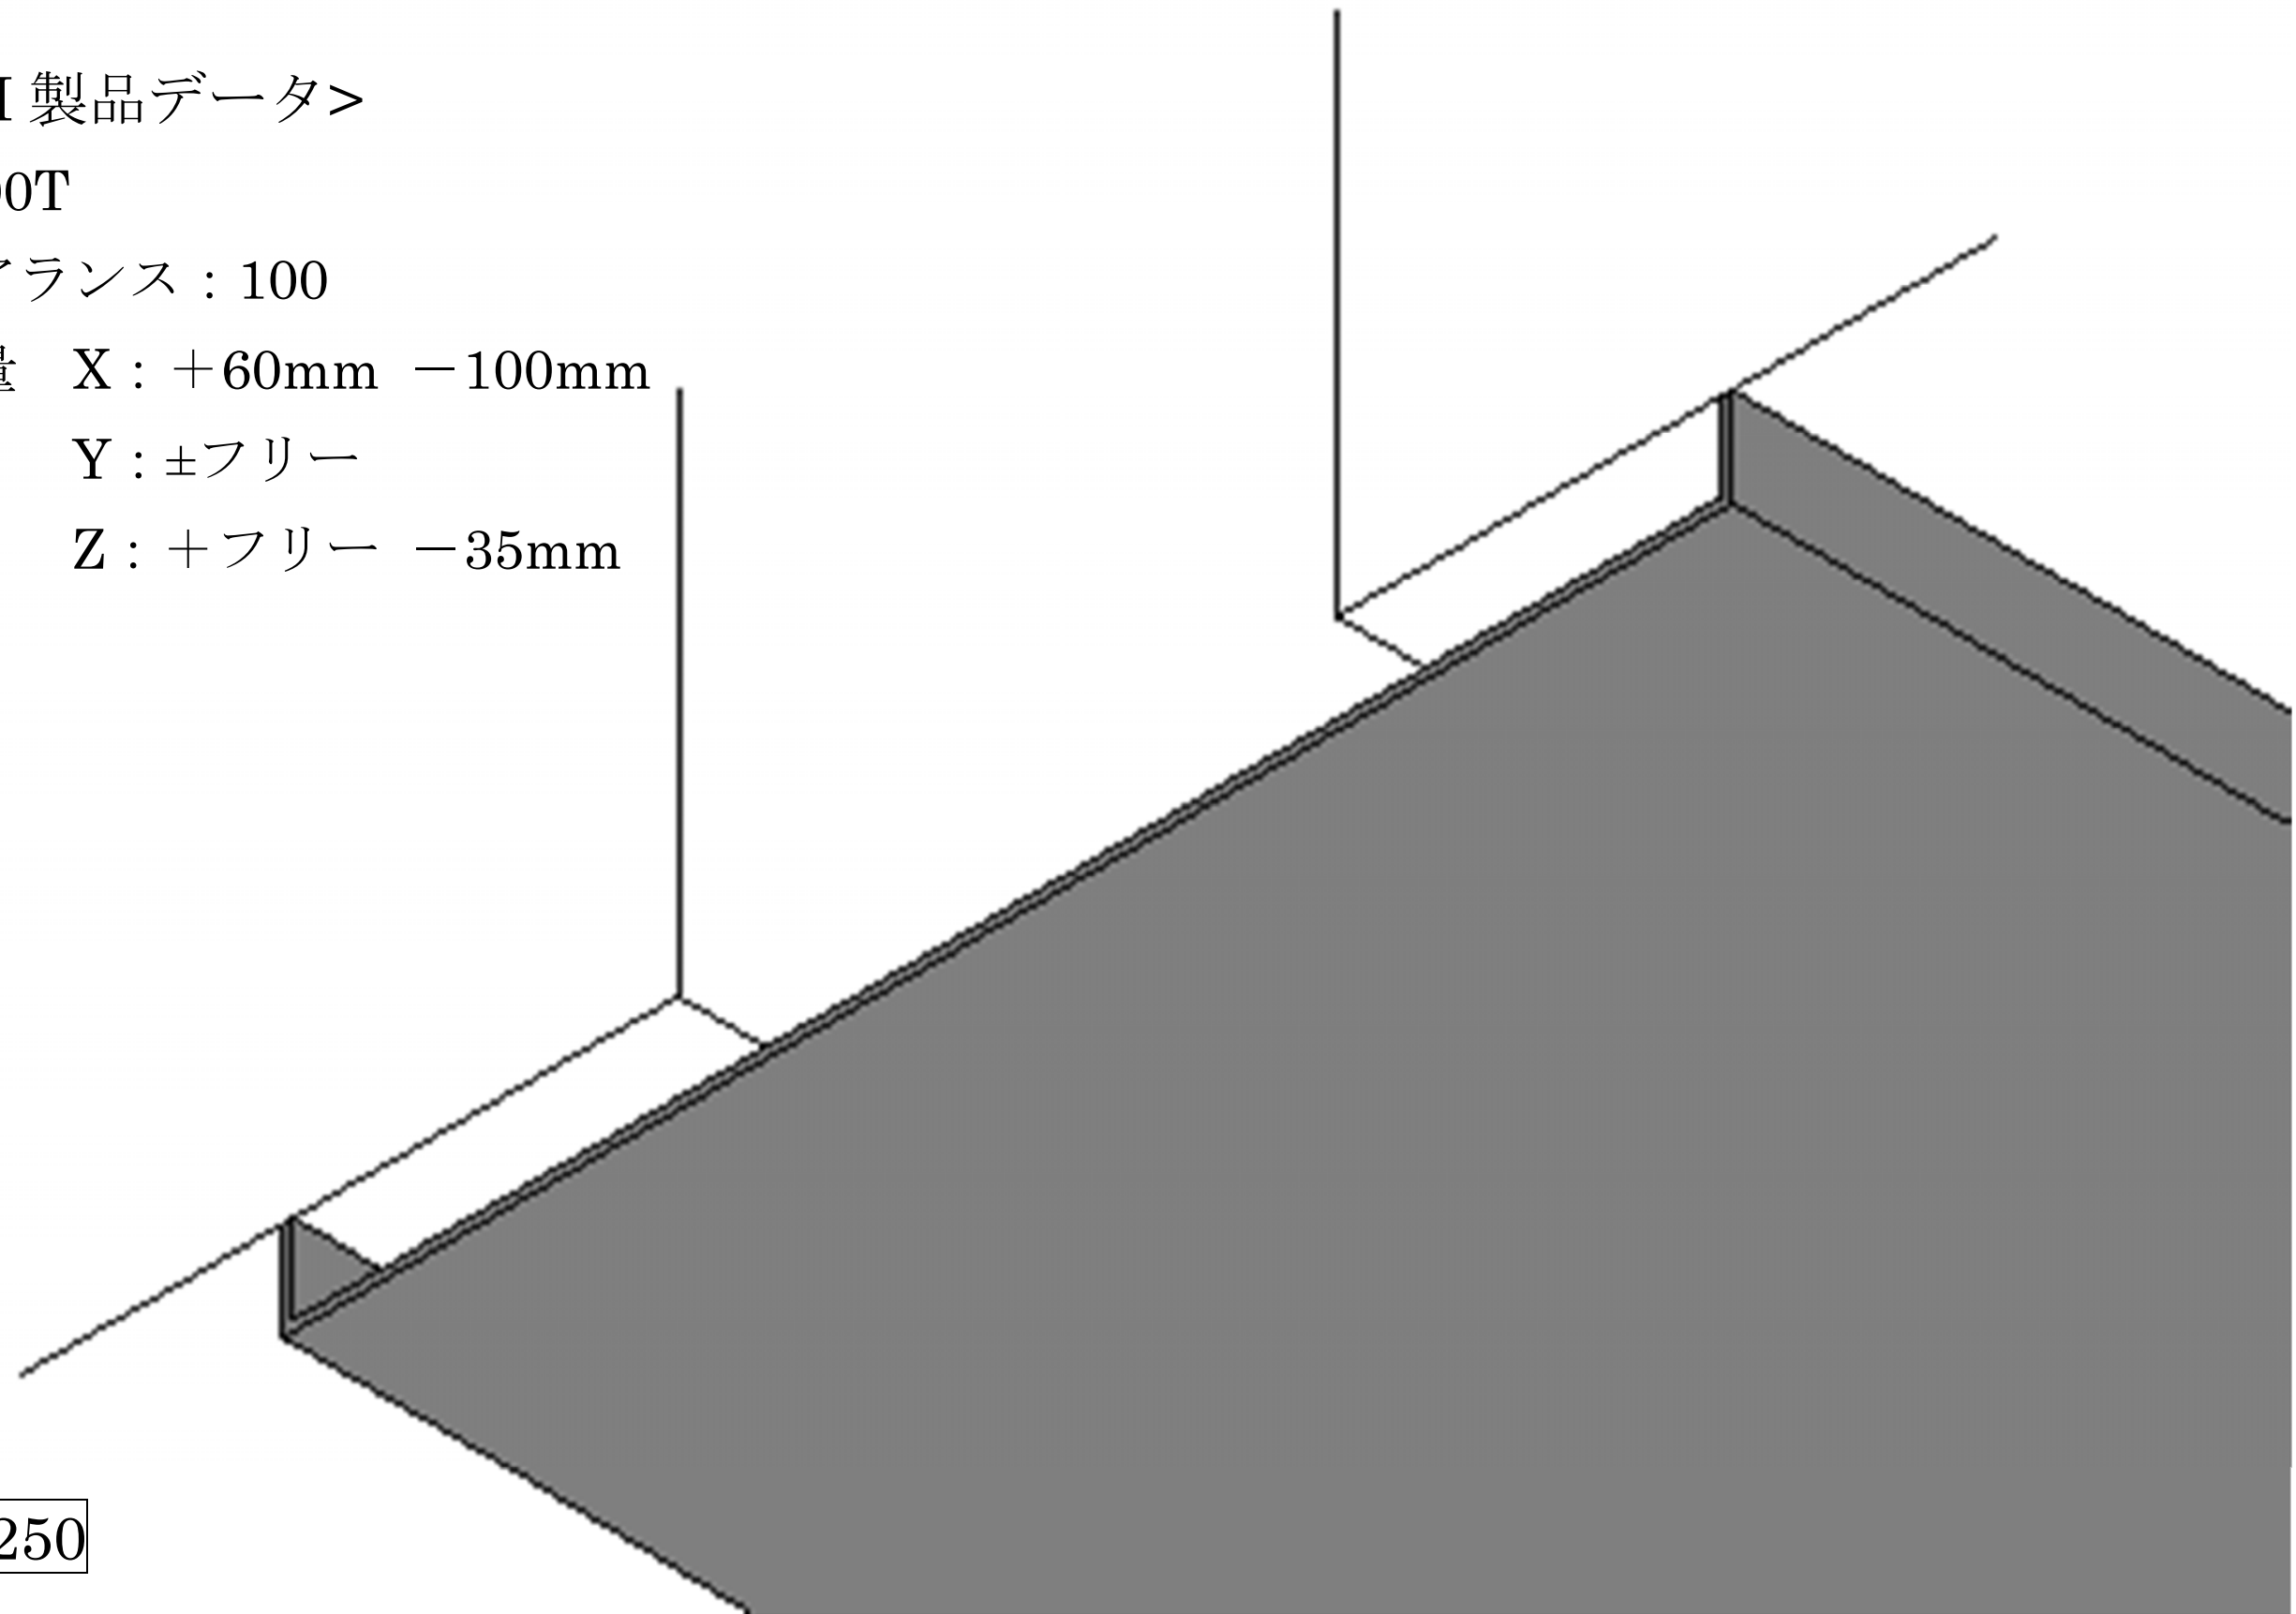

<BIM 製品データ>

SL-100T

クリアランス : 100

可動量 X : +60mm -100mm

Y : ±フリー

Z : +フリー -35mm

LOD250

LOD400

■	天井 - 天井	SL-100T	種別：アルミ	固定ピッチ： @ ≤ 560 mm	S= 1:2
---	---------	---------	--------	----------------------	--------

可動図	可動量
	+60mm -100mm
	+フリー -フリー
	+フリー -35mm

制定: 2017.9.20 改定: 2023.01.11