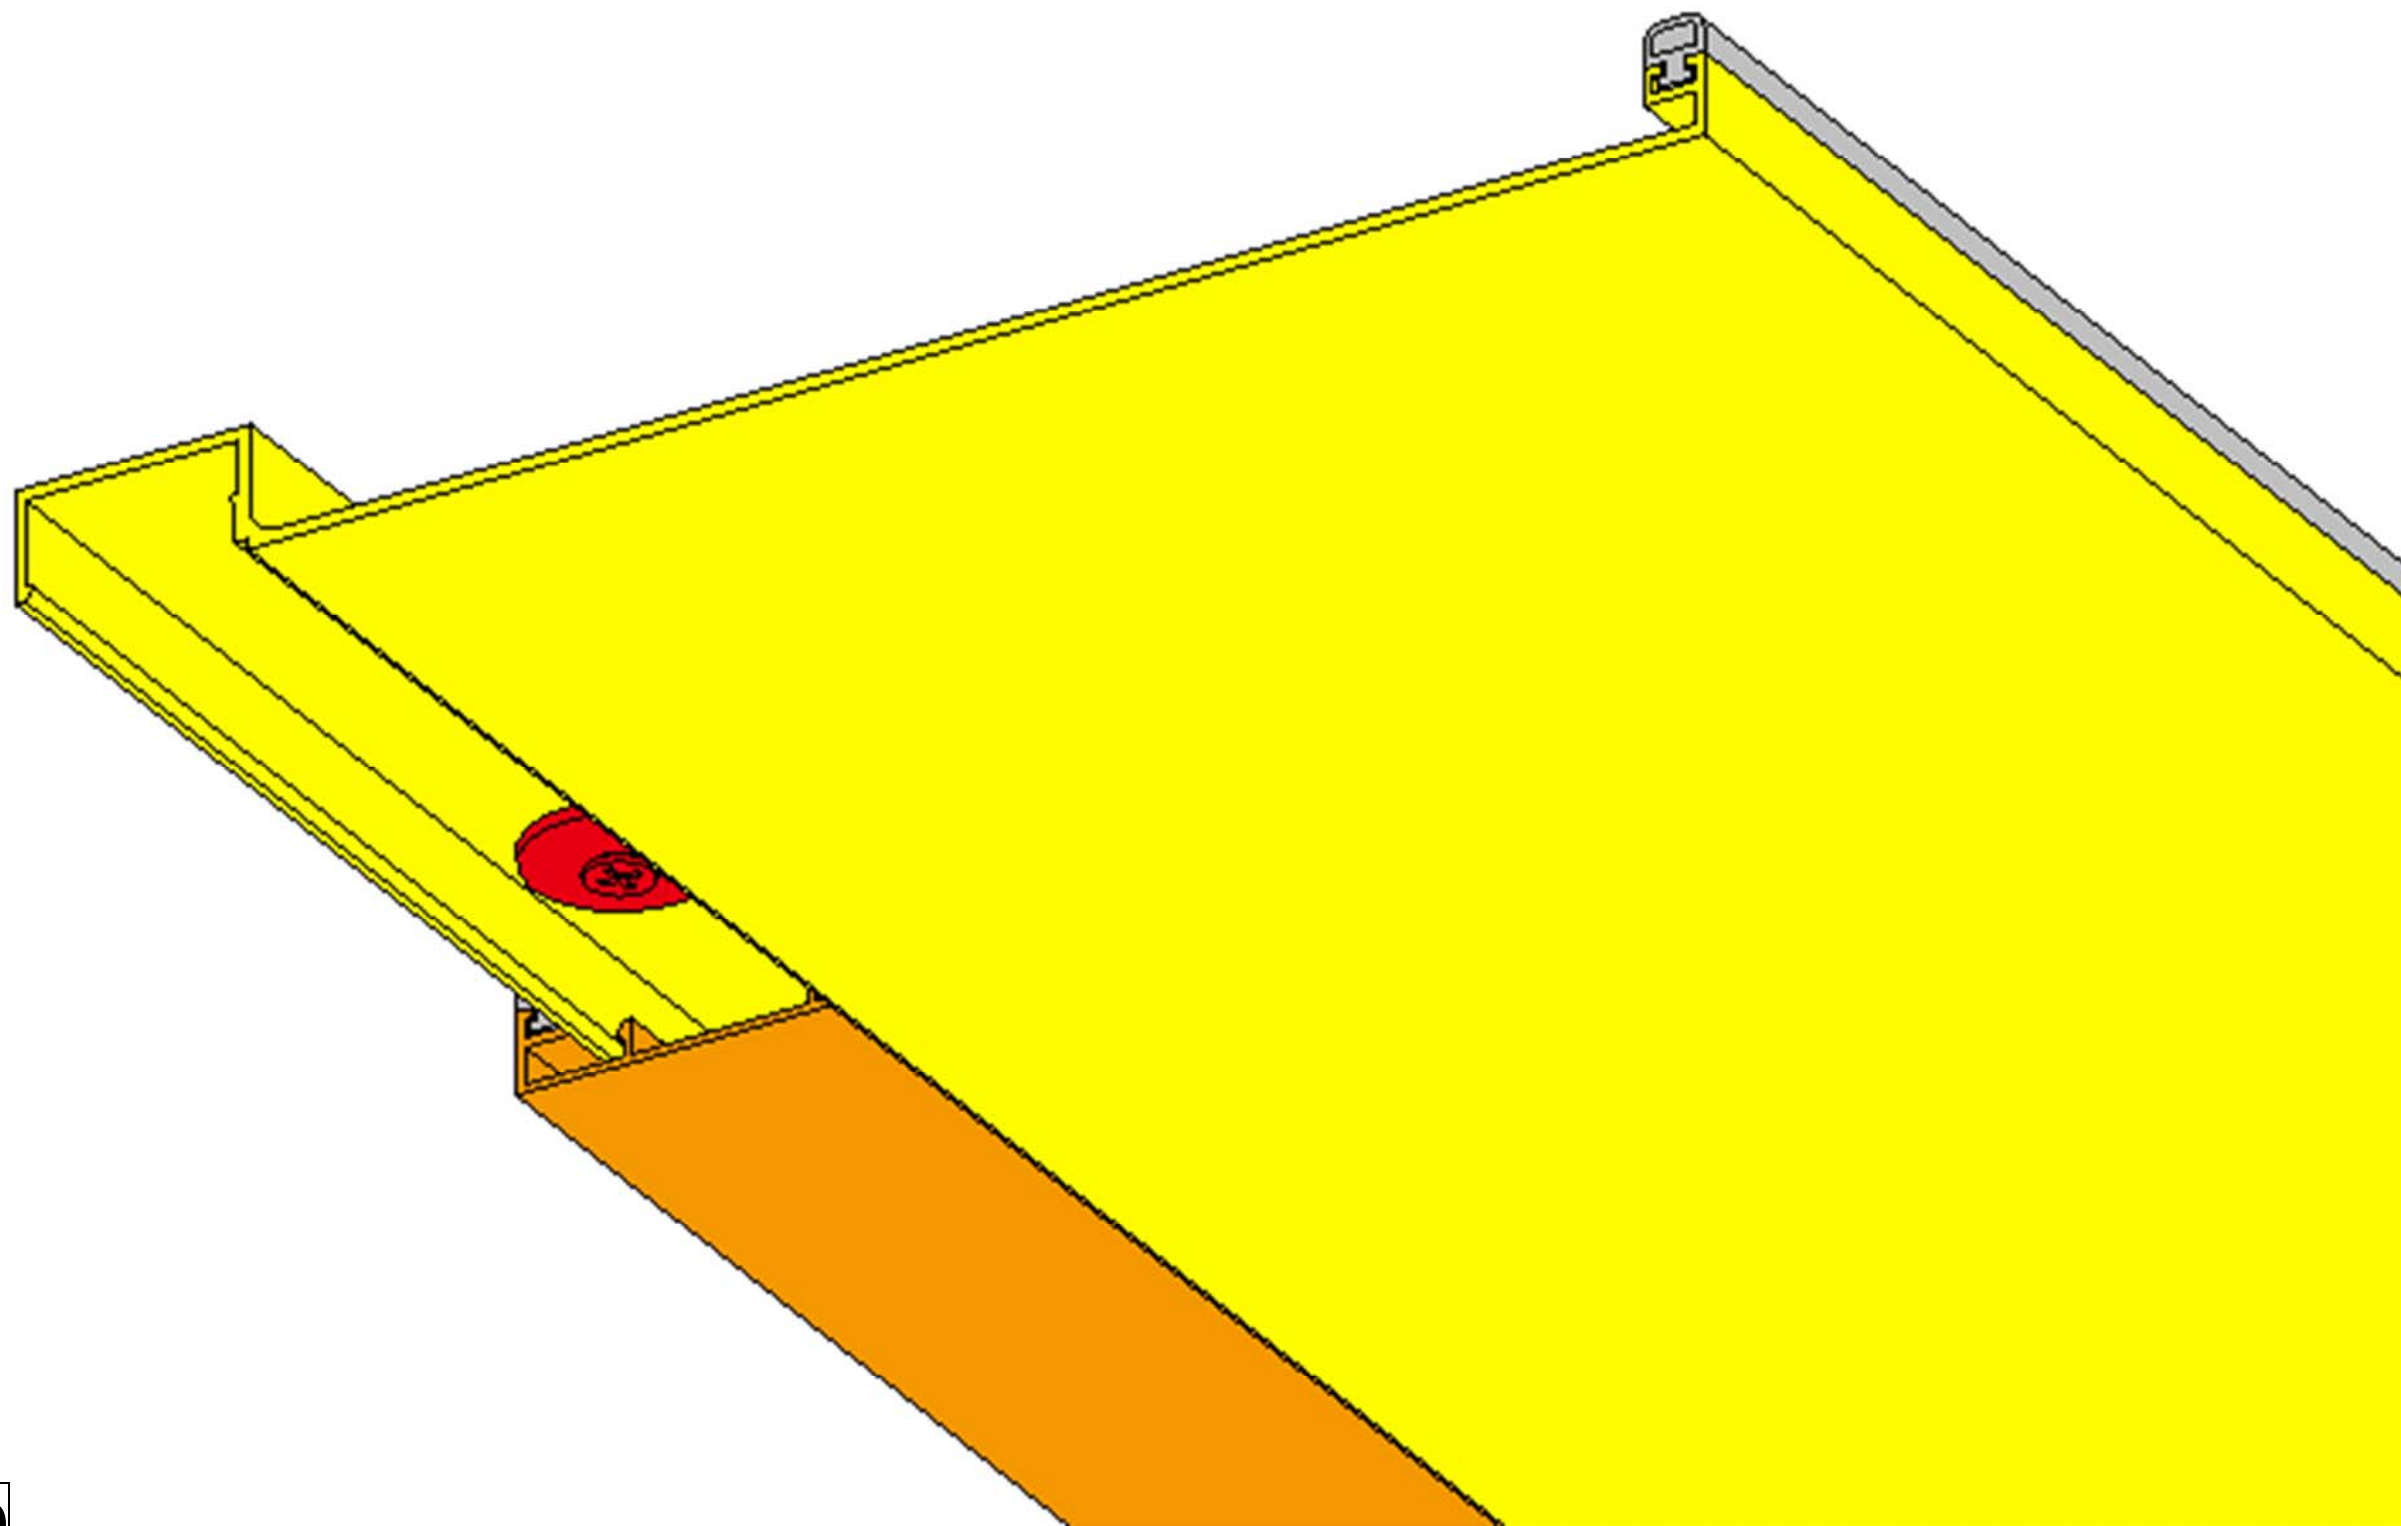

<BIM 製品データ>

SL-100T

クリアランス : 100

可動量 X : +60mm -100mm

Y : ±フリー

Z : +フリー -35mm

LOD250

LOD400

■	天井 - 天井	SL-100T	種別：アルミ	固定ピッチ： @ ≤ 560 mm	S= 1:2
---	---------	---------	--------	----------------------	--------

可動図	可動量
	+60mm -100mm
	+フリー -フリー
	+フリー -35mm

制定: 2017.9.20 改定: 2023.01.11