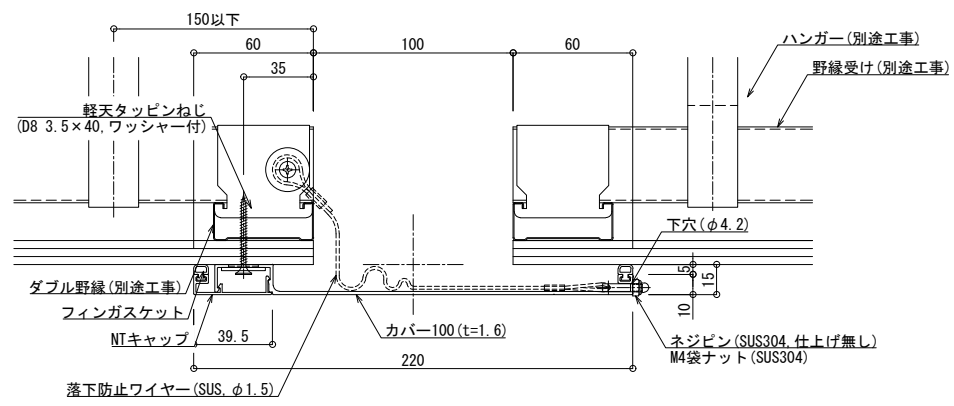

<BIM 製品データ>

SL-100T

クリアランス : 100

可動量 X : +60mm -100mm

Y : ±フリー

Z : +フリー -35mm

LOD250

LOD400

■	天井 - 天井	SL-100T	種別：アルミ	固定ピッチ： @ ≤ 560 mm	S= 1:2
---	---------	---------	--------	----------------------	--------

可動図	可動量
	+60mm -100mm
	+フリー -フリー
	+フリー -35mm

制定: 2017.9.20 改定: 2023.01.11