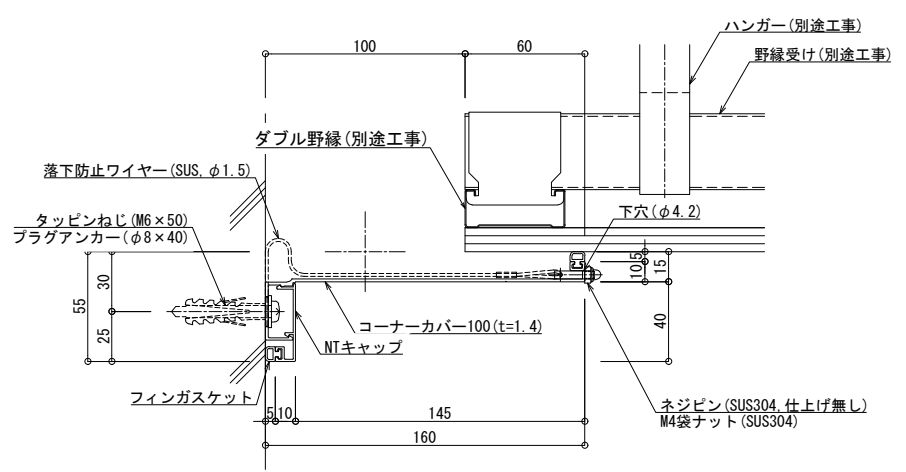

<BIM 製品データ>

SL-100TC

クリアランス : 100

可動量 X : +60mm -100mm

Y : ±フリー

Z : +フリー -35mm

LOD250

LOD400

■	天井コーナー	SL-100TC	種別：アルミ 色：シルバー	アンカー固定間隔： @ ≤ 560 mm	S= 1:2
---	--------	----------	------------------	-------------------------	--------

可動図	可動量
	+60mm -100mm
	+フリー -フリー
	+フリー -35mm

制定: 2017.9.20 改定: 2021.03.15