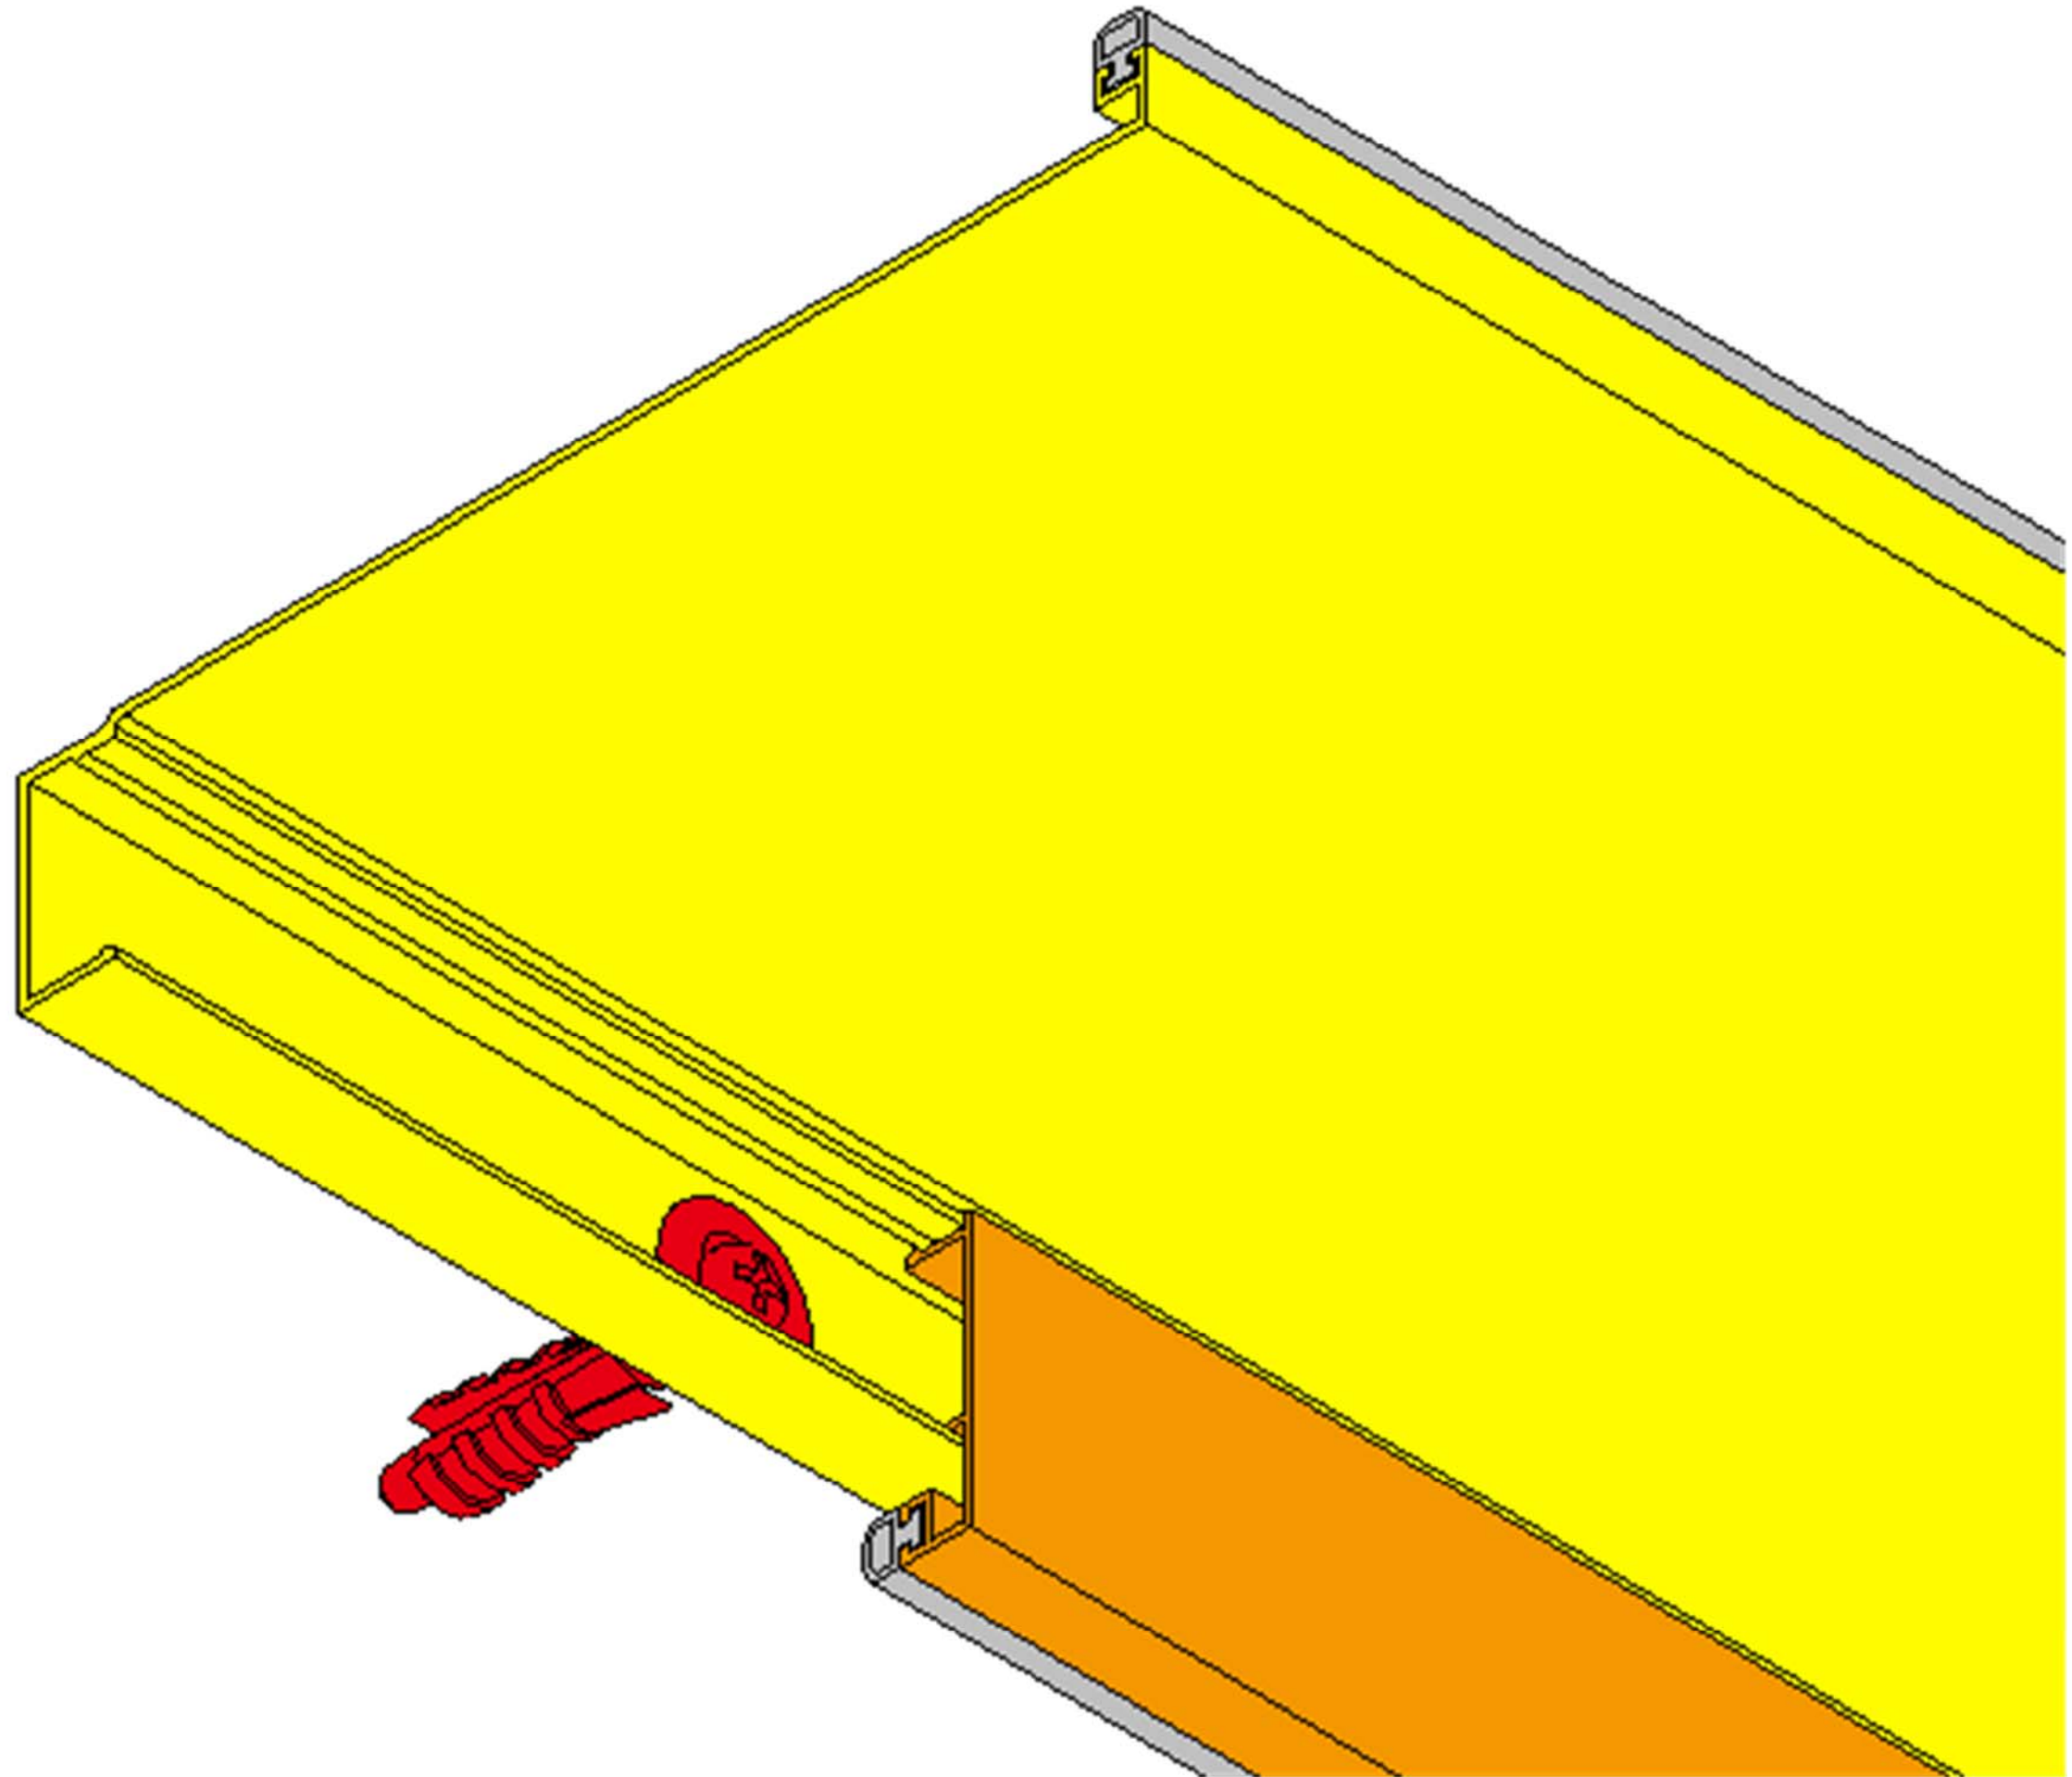

<BIM 製品データ>

SL-100TC

クリアランス : 100

可動量 X : +60mm -100mm

Y : ±フリー

Z : +フリー -35mm

LOD250

LOD400

■	天井コーナー	SL-100TC	種別：アルミ 色：シルバー	アンカー固定間隔： @ ≤ 560 mm	S= 1:2
---	--------	----------	------------------	-------------------------	--------

可動図	可動量
	+60mm -100mm
	+フリー -フリー
	+フリー -35mm

制定: 2017.9.20 改定: 2021.03.15