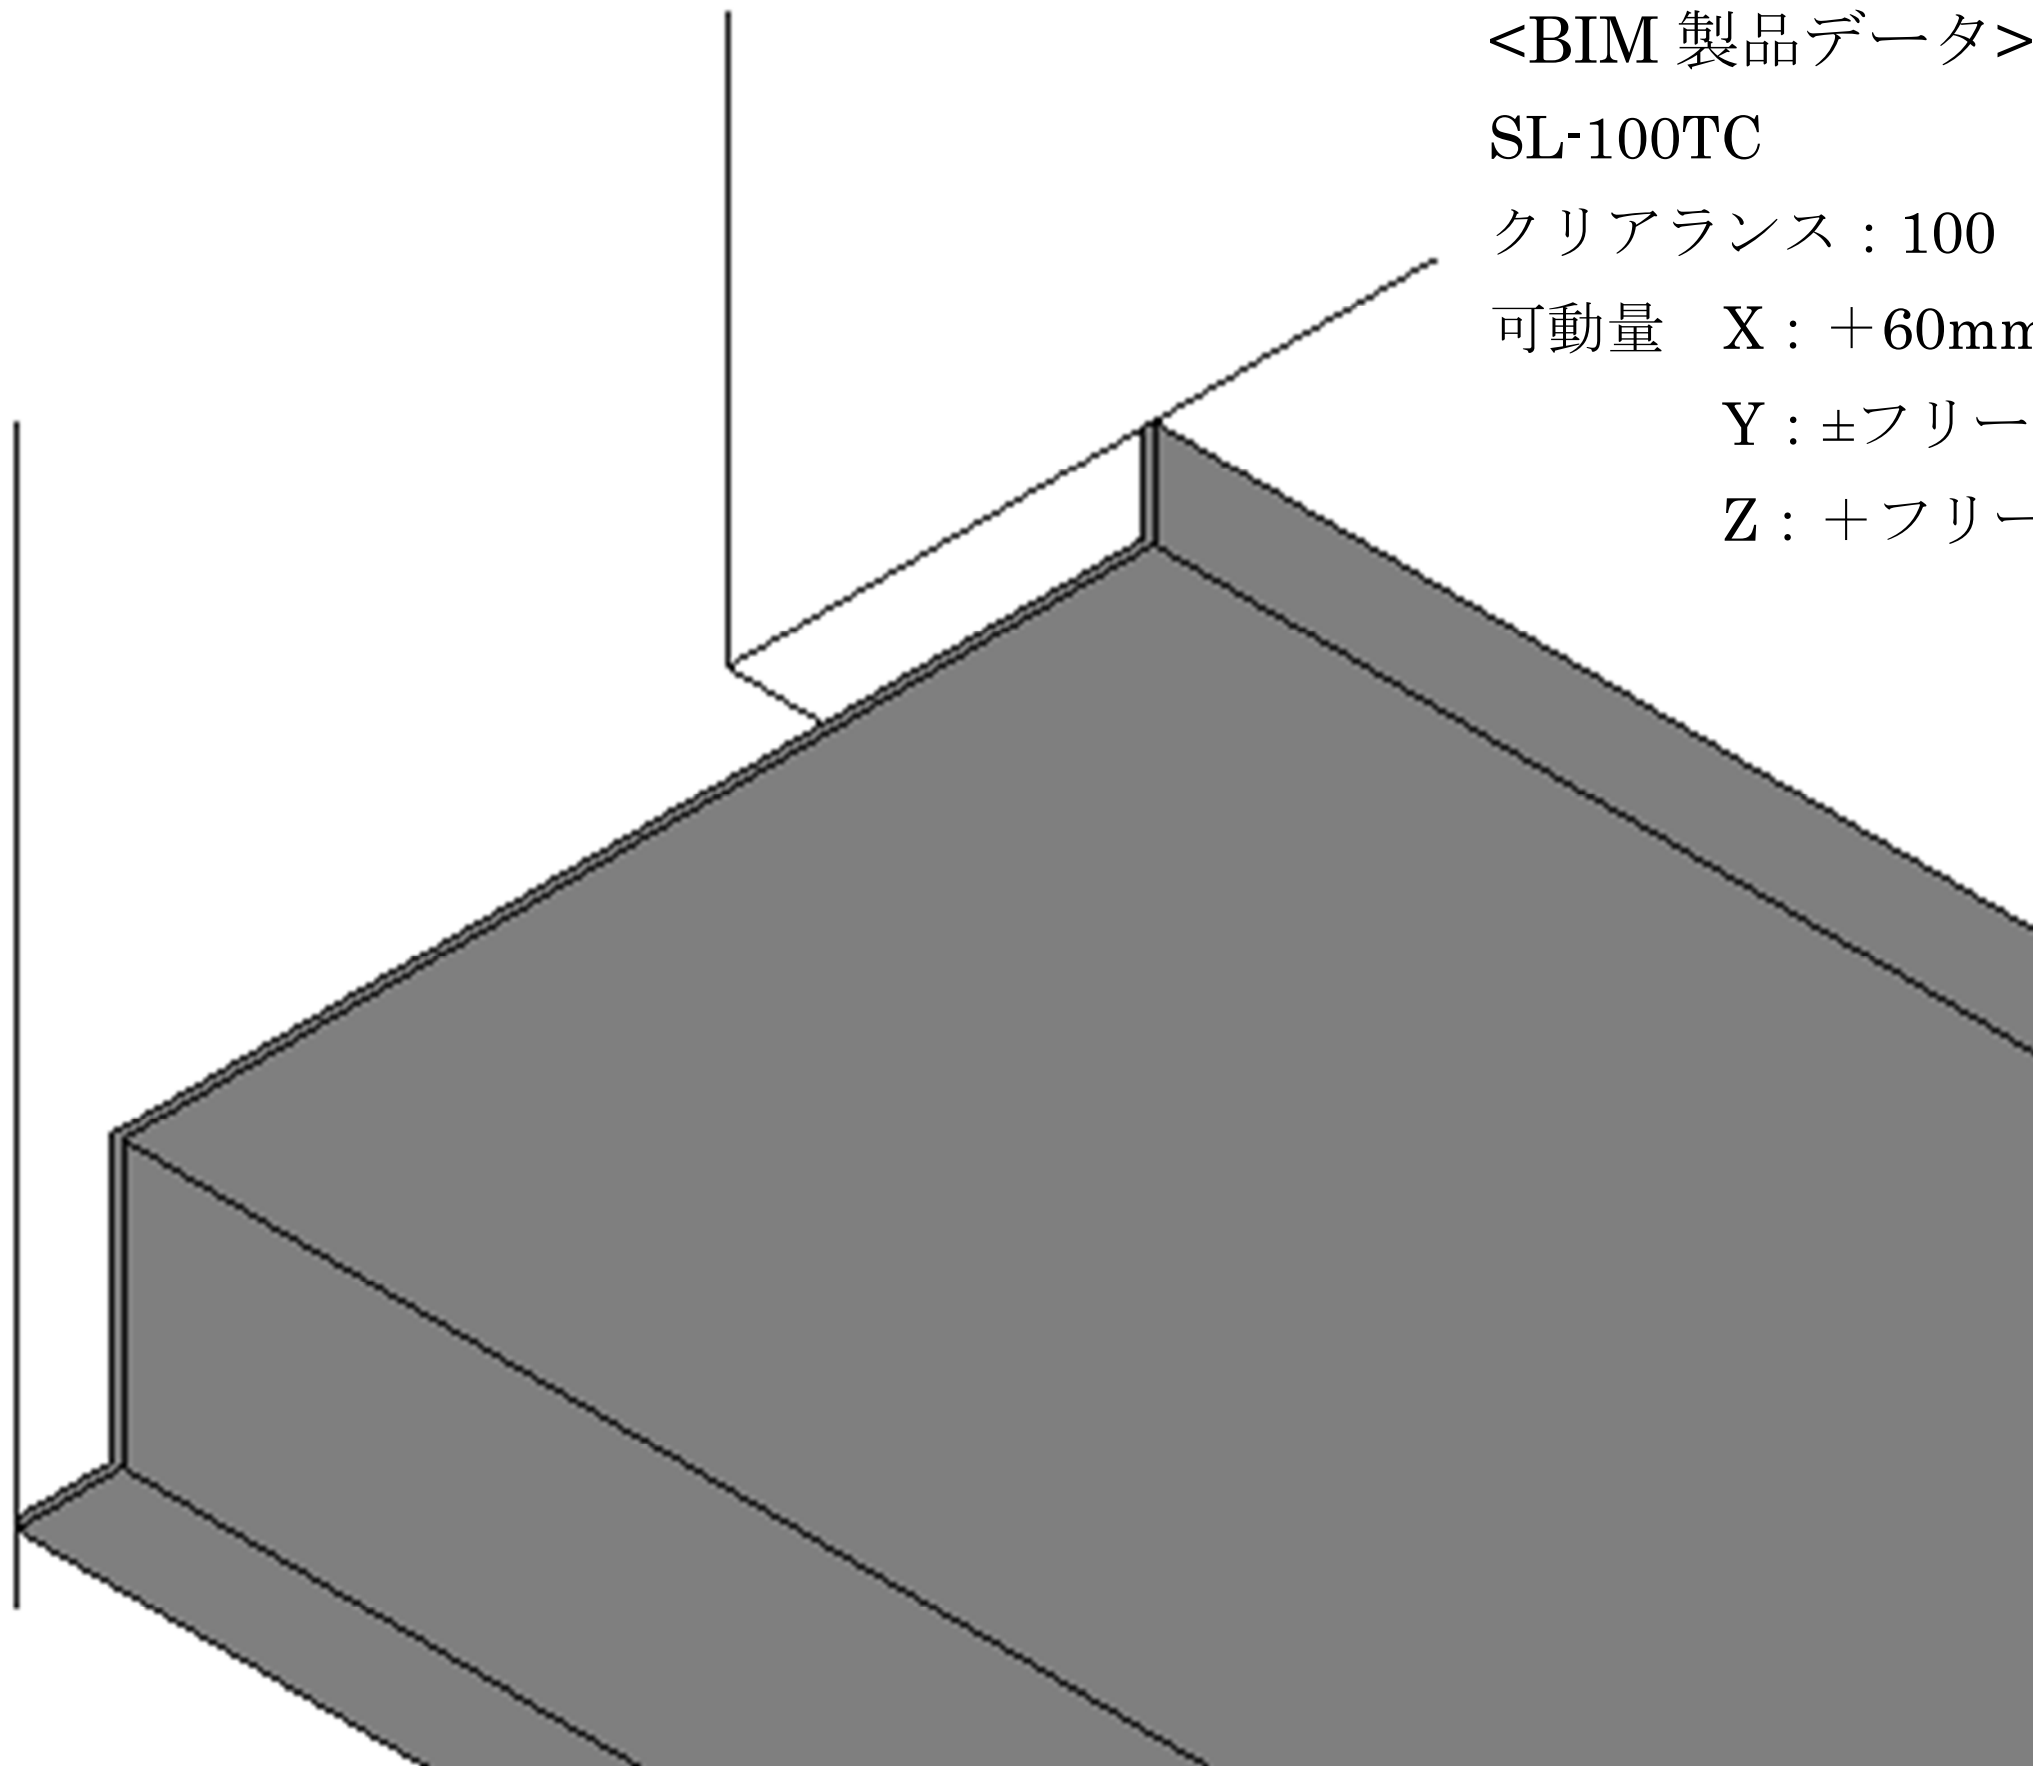

<BIM 製品データ>

SL-100TC

クリアランス : 100

可動量 X : +60mm -100mm

Y : ±フリー

Z : +フリー -35mm

LOD250

LOD400

■	天井コーナー	SL-100TC	種別：アルミ 色：シルバー	アンカー固定間隔： @ ≤ 560 mm	S= 1:2
---	--------	----------	------------------	-------------------------	--------

可動図	可動量
	+60mm -100mm
	+フリー -フリー
	+フリー -35mm

制定: 2017.9.20 改定: 2021.03.15