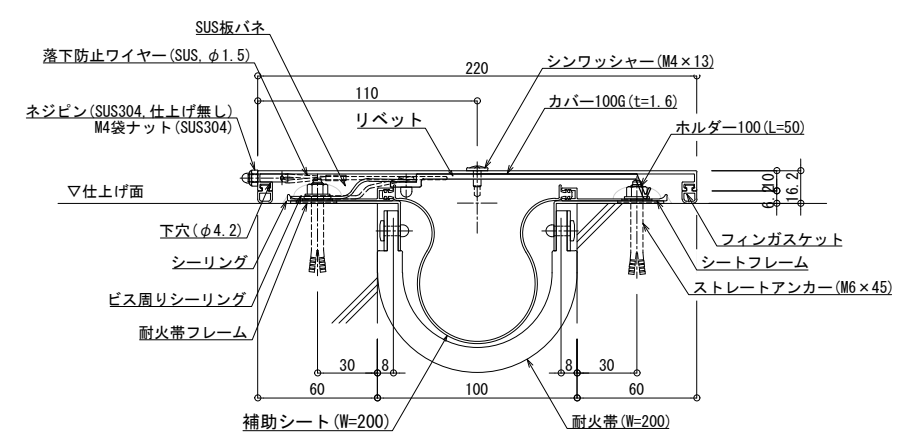

<BIM 製品データ>

SL-100G 耐火仕様

クリアランス : 100

可動量 X : +68mm -82mm

Y : +フリー -50mm

Z : ±フリー

LOD250

LOD400

■	外壁 - 外壁	SL-100G (耐火仕様) 12.5mm	種別: アルミ	固定ピッチ: @ ≤ 560 mm	S= 1:2
---	---------	-----------------------	---------	----------------------	--------

可動図	可動量
	+68mm -82mm
	+フリー -50mm
	+フリー -フリー

制定: 2017.9.20 改訂: 2023.01.11