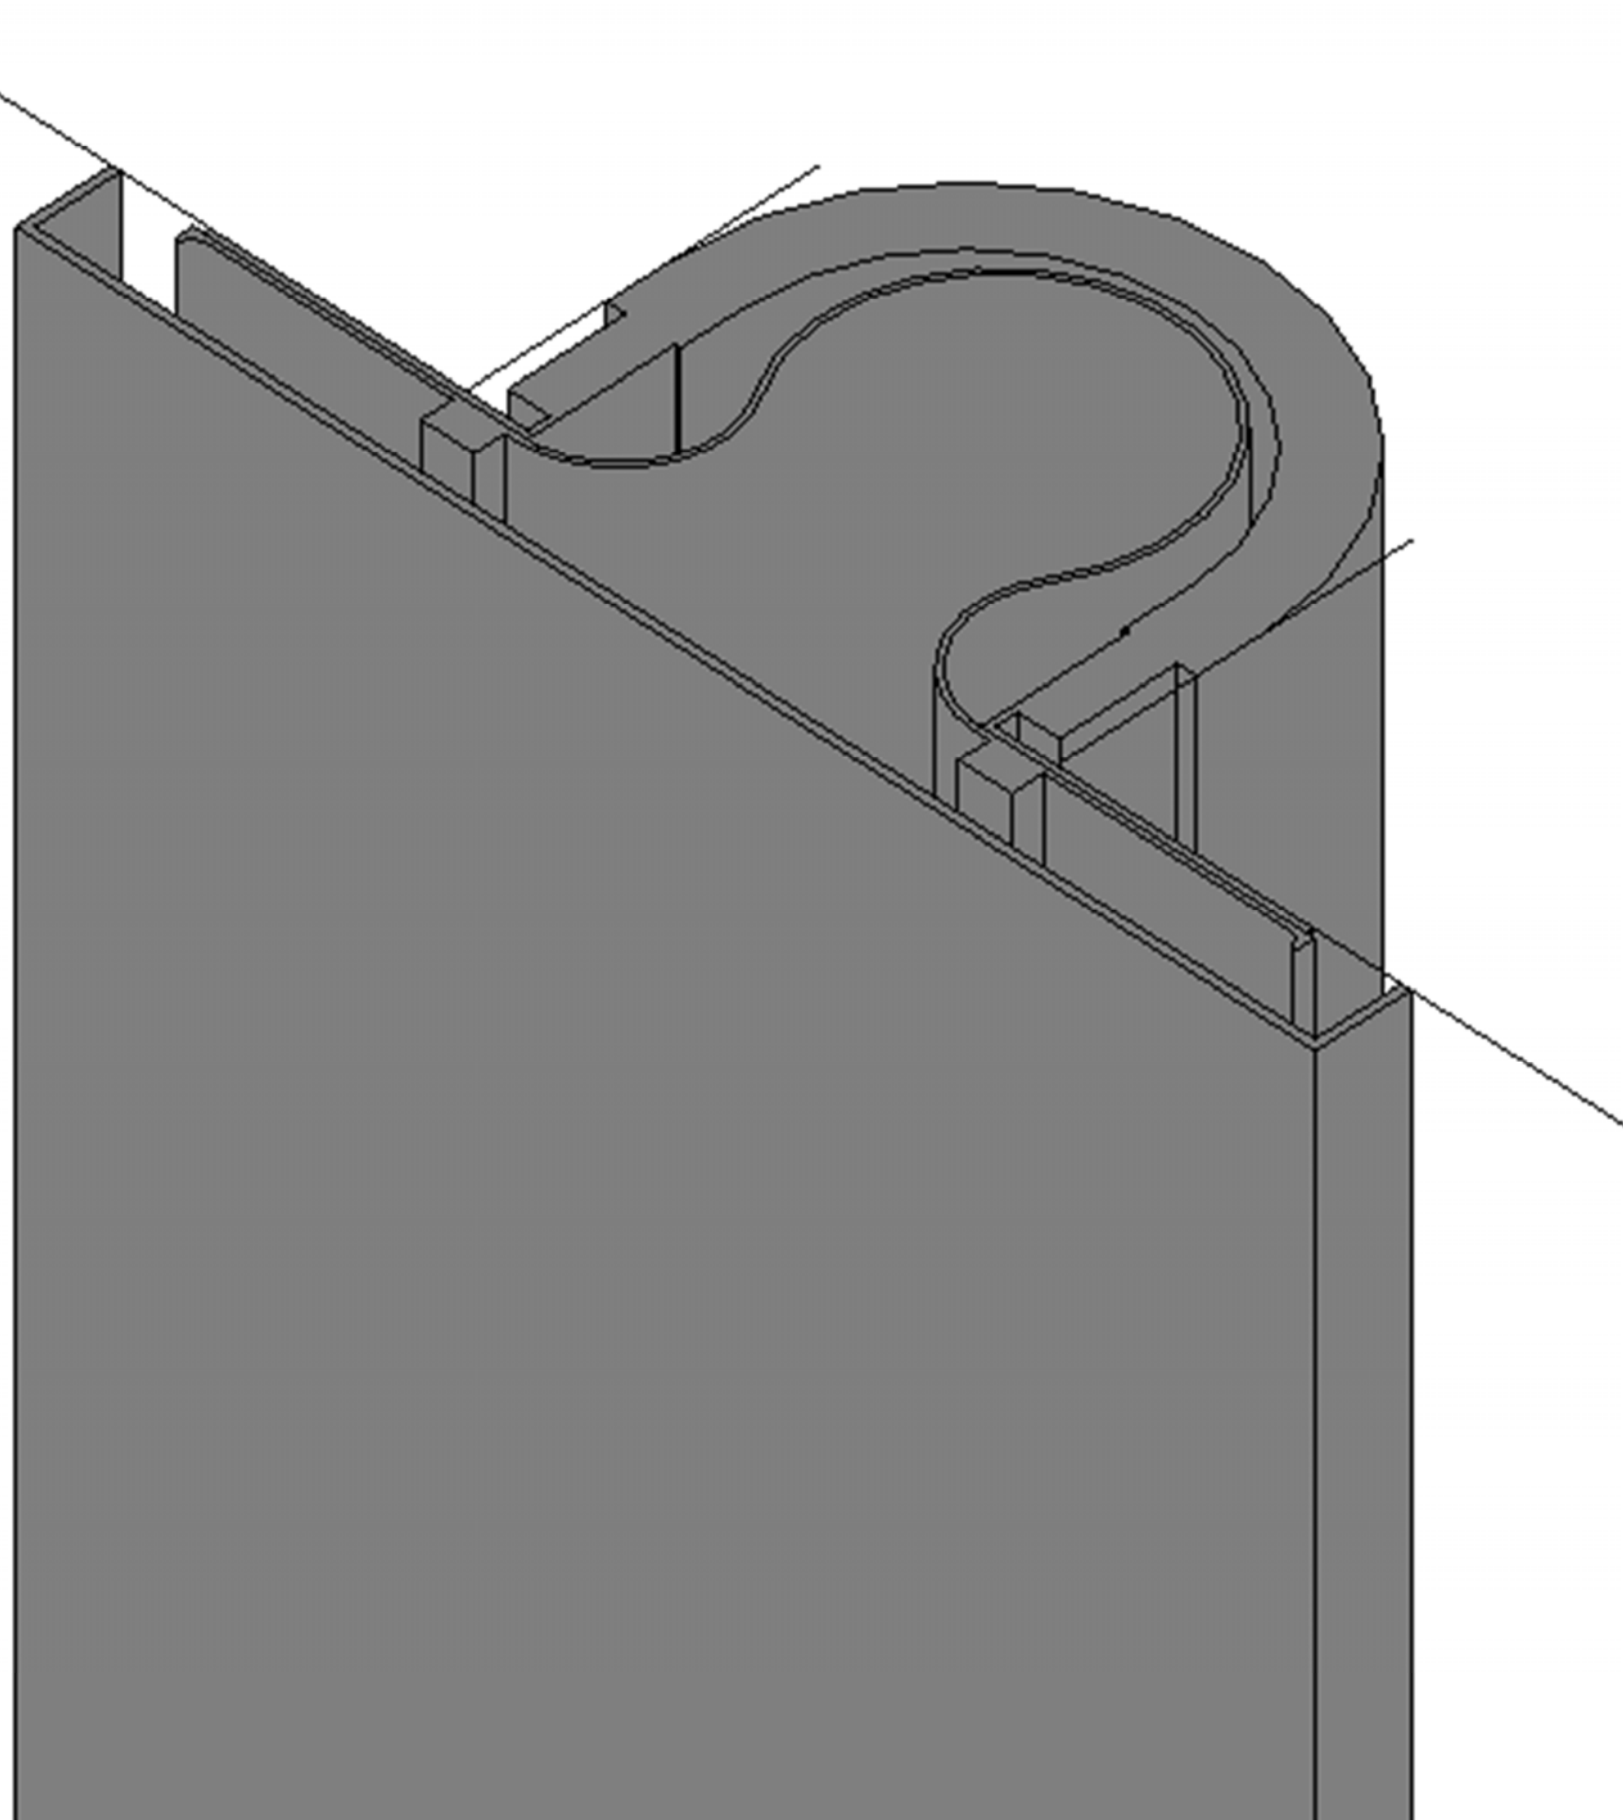

<BIM 製品データ>

SL-100G 耐火仕様

クリアランス : 100

可動量 X : +68mm -82mm

Y : +フリー -50mm

Z : ±フリー

LOD250

LOD400

■	外壁 - 外壁	SL-100G (耐火仕様) 12.5mm	種別: アルミ	固定ピッチ: @ ≤ 560 mm	S= 1:2
---	---------	-----------------------	---------	----------------------	--------

可動図	可動量
	+68mm -82mm
	+フリー -50mm
	+フリー -フリー

制定: 2017.9.20 改訂: 2023.01.11