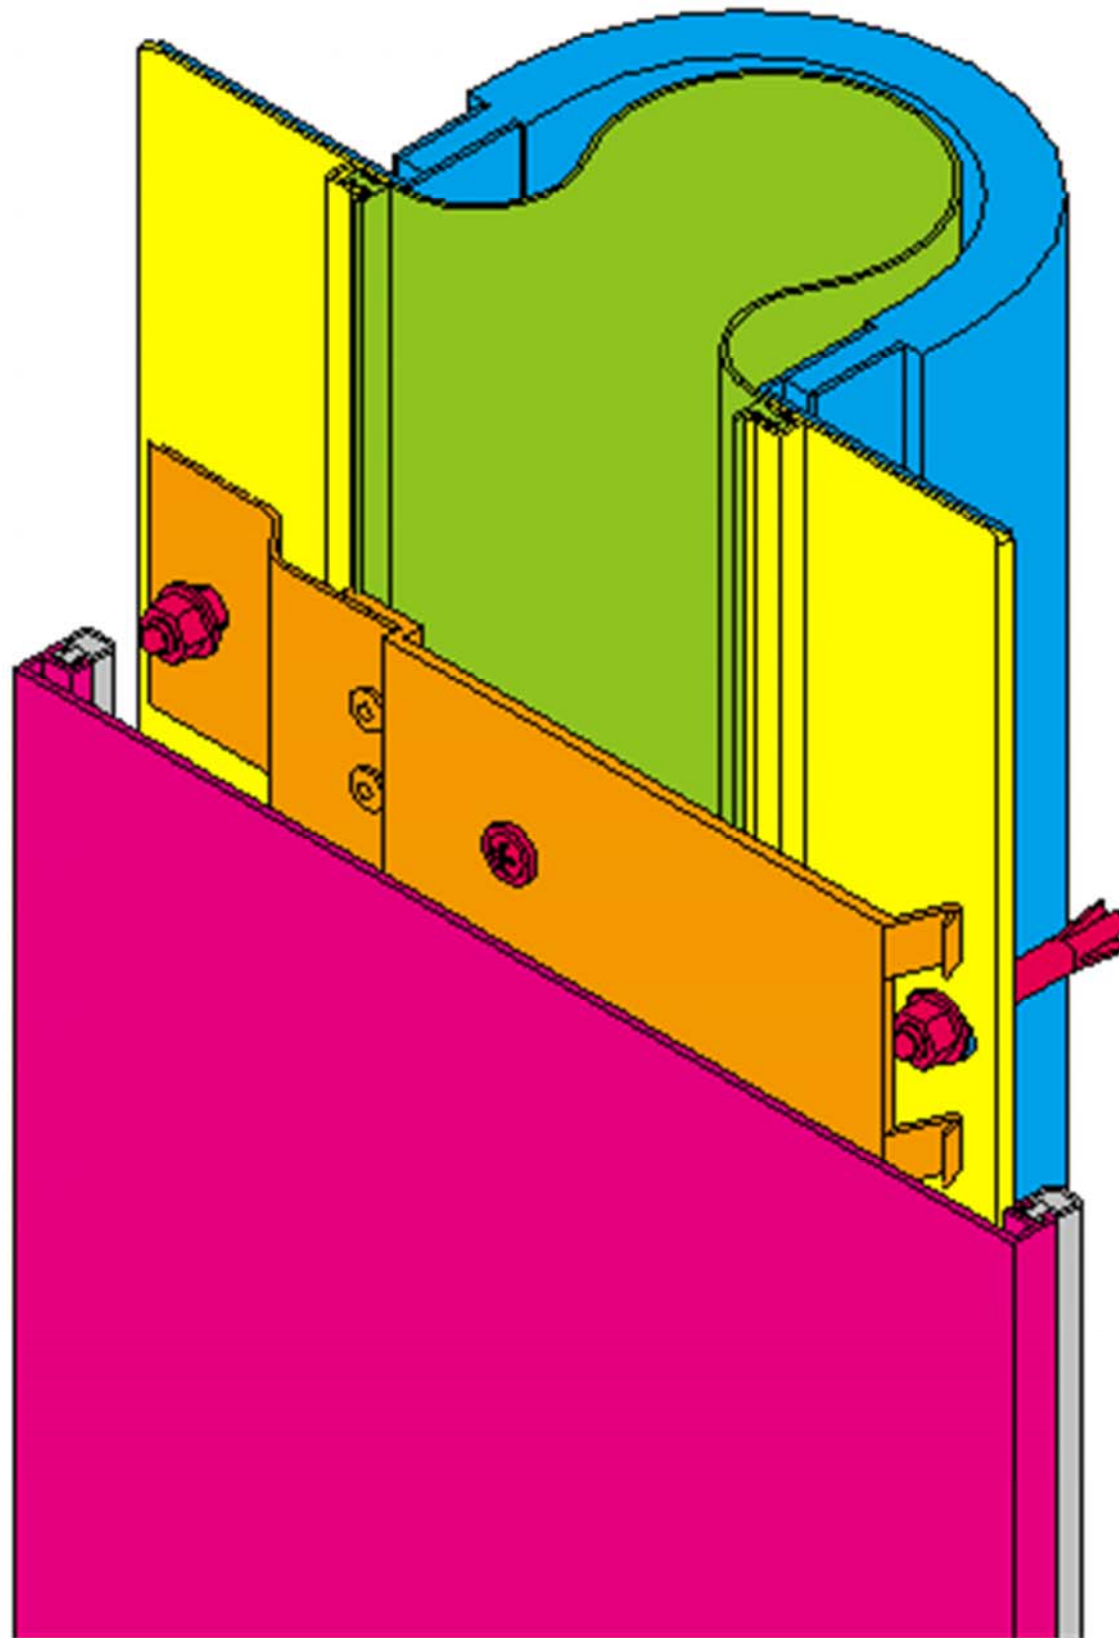

<BIM 製品データ>

SL-100G 耐火仕様

クリアランス : 100

可動量 X : +68mm -82mm

Y : +フリー -50mm

Z : ±フリー

LOD250

LOD400

■	外壁 - 外壁	SL-100G (耐火仕様) 12.5mm	種別: アルミ	固定ピッチ: @ ≤ 560 mm	S= 1:2
---	---------	-----------------------	---------	----------------------	--------

可動図	可動量
	+68mm -82mm
	+フリー -50mm
	+フリー -フリー

制定: 2017.9.20 改訂: 2023.01.11