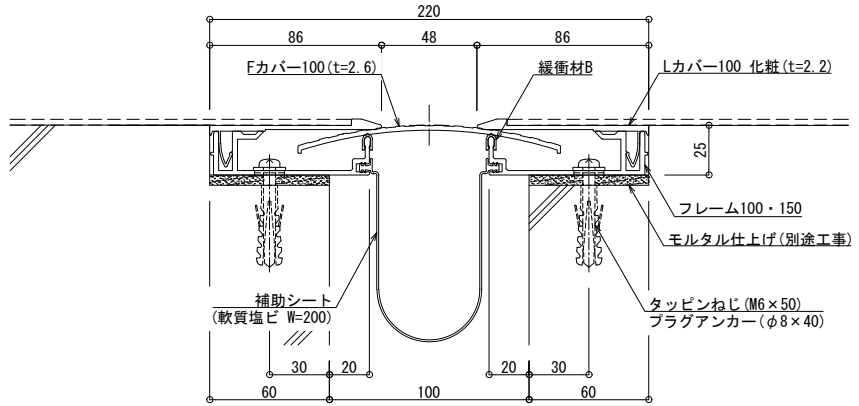

床 - 床	SL-100KF (化粧床L)	種別 : アルミ	定尺2m 固定ピッチ : @ ≤ 600 mm	定尺3m 固定ピッチ : @ ≤ 560 mm	S= 1:2
-------	-----------------	----------	----------------------------	----------------------------	--------

屋内仕様

可動図	可動量
	+61mm -48mm
	+フリー -フリー
	+30mm -30mm