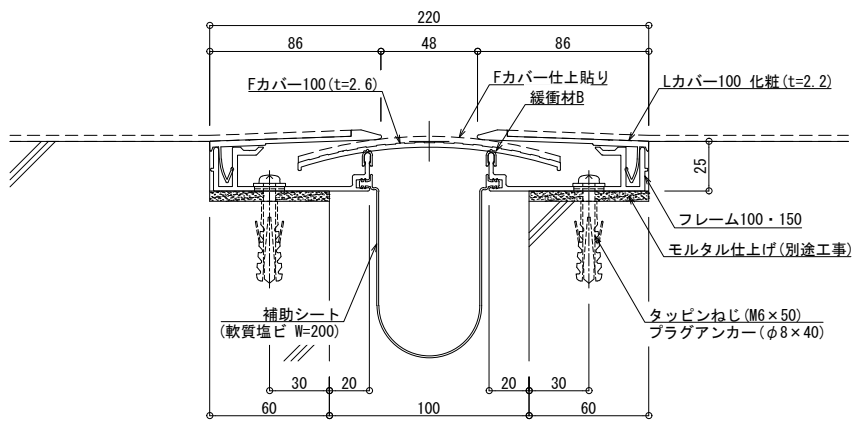

■	床 - 床	SL-100KF (化粧床FL)	種別: アルミ	定尺2m 固定ピッチ: @ ≤ 600 mm	定尺3m 固定ピッチ: @ ≤ 560 mm	S= 1:2
---	-------	------------------	---------	---------------------------	---------------------------	--------

屋内仕様

可動図	可動量
	+61mm -48mm
	+フリー -フリー
	+30mm -30mm