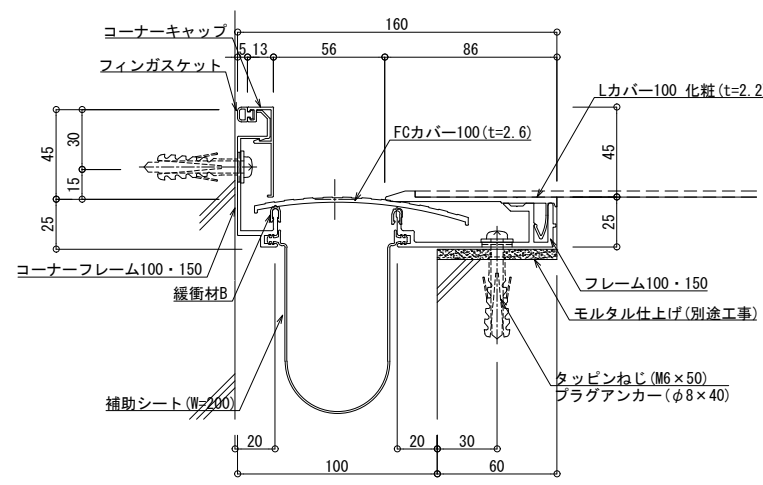

■	床コーナー	SL-100KFC (化粧床L)	種別: アルミ	定尺2m 固定ピッチ: @ ≤ 600 mm	定尺3m 固定ピッチ: @ ≤ 560 mm	S= 1:2
---	-------	------------------	---------	---------------------------	---------------------------	--------

可動図	可動量
	+37mm -37mm
	+フリー -フリー
	+30mm -30mm