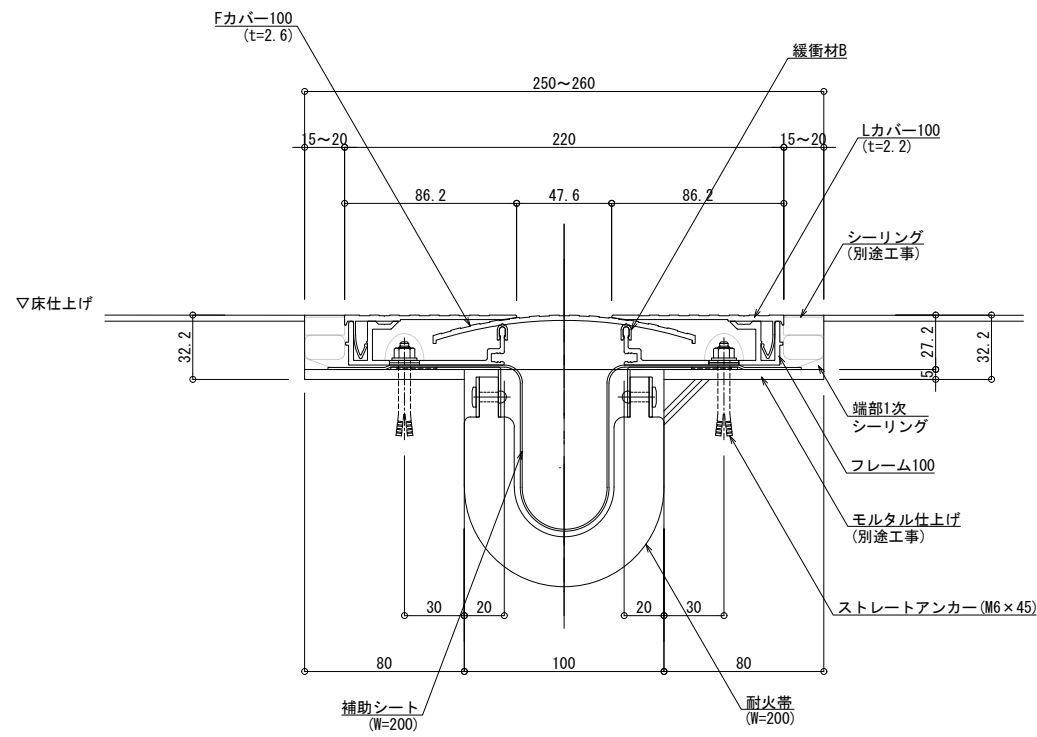

■	床 - 床	SL-100F (耐火仕様) 25mm	種別: アルミ	定尺2m 固定ピッチ: @ ≤ 600 mm	定尺3m 固定ピッチ: @ ≤ 560 mm	S= 1:2
---	-------	---------------------	---------	---------------------------	---------------------------	--------

屋内仕様

可動図	可動量
	+61mm -48mm
	+フリー -フリー
	+30mm -30mm

製定: 2022.02.02
 改定: 2023.01.13

床 - 床	SL-100F (耐火仕様) 25mm	種別 : アルミ	定尺2m 固定ピッチ : @ ≤ 600 mm	定尺3m 固定ピッチ : @ ≤ 560 mm	S= 1:2
-------	---------------------	----------	----------------------------	----------------------------	--------

屋外仕様

可動図	可動量
	+61mm -48mm
	+フリー -フリー
	+30mm -30mm

製定: 2022.02.02
改定: 2023.01.13