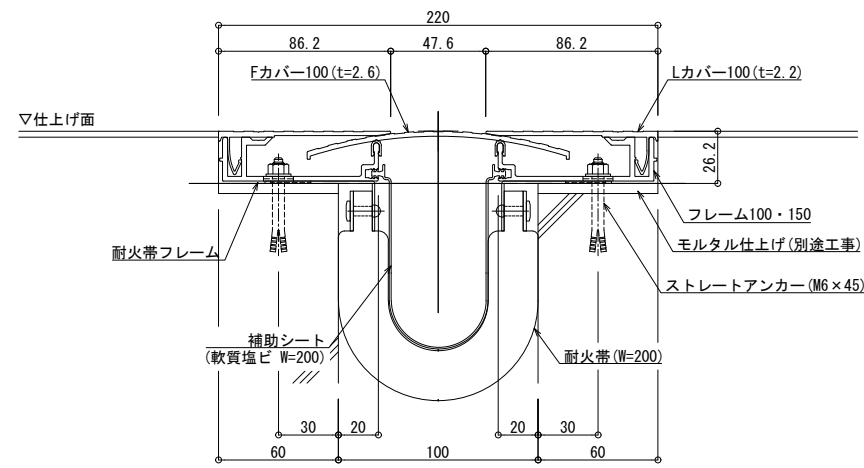

■	床 - 床	SL-100F (耐火仕様) 25mm	種別: アルミ	定尺2m 固定ピッチ: @ ≤ 600 mm	定尺3m 固定ピッチ: @ ≤ 560 mm	S= 1:2
---	-------	---------------------	---------	---------------------------	---------------------------	--------

屋内仕様

可動図	可動量
	+61mm -48mm
	+フリー -フリー
	+30mm -30mm

製定: 2022.02.02
 改定: 2023.01.13

床 - 床	SL-100F (耐火仕様) 25mm	種別 : アルミ	定尺2m 固定ピッチ : @ ≤ 600 mm	定尺3m 固定ピッチ : @ ≤ 560 mm	S= 1:2
-------	---------------------	----------	----------------------------	----------------------------	--------

屋外仕様

可動図	可動量
	+61mm -48mm
	+フリー -フリー
	+30mm -30mm

製定: 2022.02.02
改定: 2023.01.13