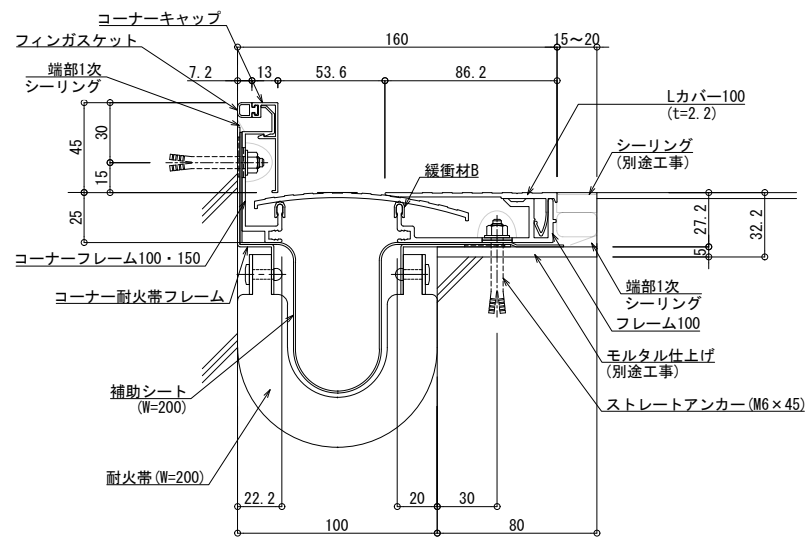

■	床コーナー	SL-100FC (耐火仕様) 25mm	種別: アルミ	定尺2m 固定ピッチ: @ ≤ 600 mm	定尺3m 固定ピッチ: @ ≤ 560 mm	S= 1:2
---	-------	----------------------	---------	---------------------------	---------------------------	--------

屋内仕様

可動図	可動量
	+37mm -37mm
	+フリー -フリー
	+30mm -30mm

制定: 2022.02.02
 改訂: 2023.01.13

■	床コーナー	SL-100FC (耐火仕様) 25mm	種別: アルミ	定尺2m 固定ピッチ: @ ≤ 600 mm	定尺3m 固定ピッチ: @ ≤ 560 mm	S= 1:2
---	-------	----------------------	---------	---------------------------	---------------------------	--------

屋外仕様

可動図	可動量
	+37mm -37mm
	+フリー -フリー
	+30mm -30mm

制定: 2022.02.02
 改訂: 2023.01.13