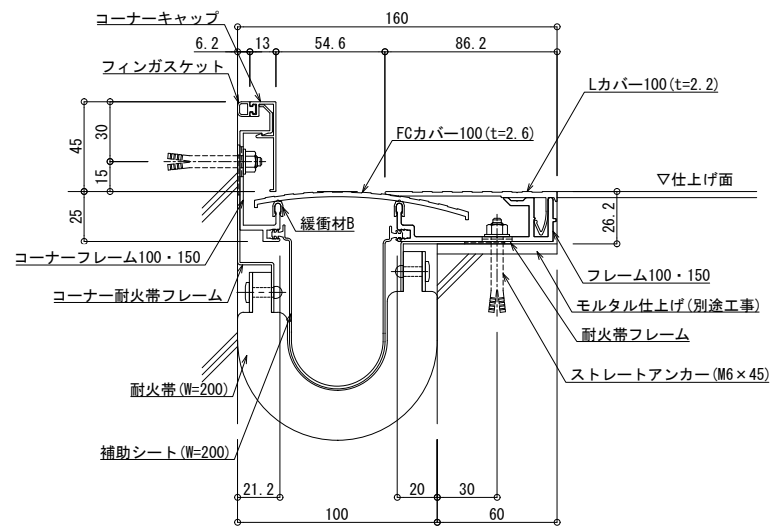

■	床コーナー	SL-100FC (耐火仕様) 25mm	種別: アルミ	定尺2m 固定ピッチ: @ ≤ 600 mm	定尺3m 固定ピッチ: @ ≤ 560 mm	S= 1:2
---	-------	----------------------	---------	---------------------------	---------------------------	--------

屋内仕様

可動図	可動量
	+37mm -37mm
	+フリー -フリー
	+30mm -30mm

制定: 2022.02.02
 改訂: 2023.01.13

■	床コーナー	SL-100FC (耐火仕様) 25mm	種別: アルミ	定尺2m 固定ピッチ: @ ≤ 600 mm	定尺3m 固定ピッチ: @ ≤ 560 mm	S= 1:2
---	-------	----------------------	---------	---------------------------	---------------------------	--------

屋外仕様

可動図	可動量
	+37mm -37mm
	+フリー -フリー
	+30mm -30mm

制定: 2022.02.02
 改訂: 2023.01.13