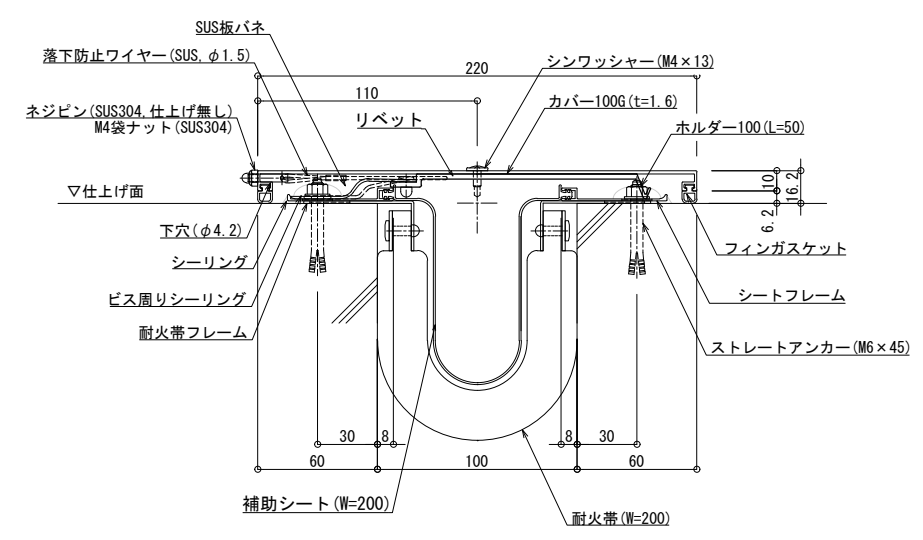

■	外壁 - 外壁	SL-100G (耐火仕様) 25mm	種別: アルミ	固定ピッチ: @ ≤ 560 mm	S= 1:2
---	---------	---------------------	---------	----------------------	--------

可動図	可動量
	+68mm -82mm
	+フリー -50mm
	+フリー -フリー

制定: 2022.02.02 改定: 2023.01.13