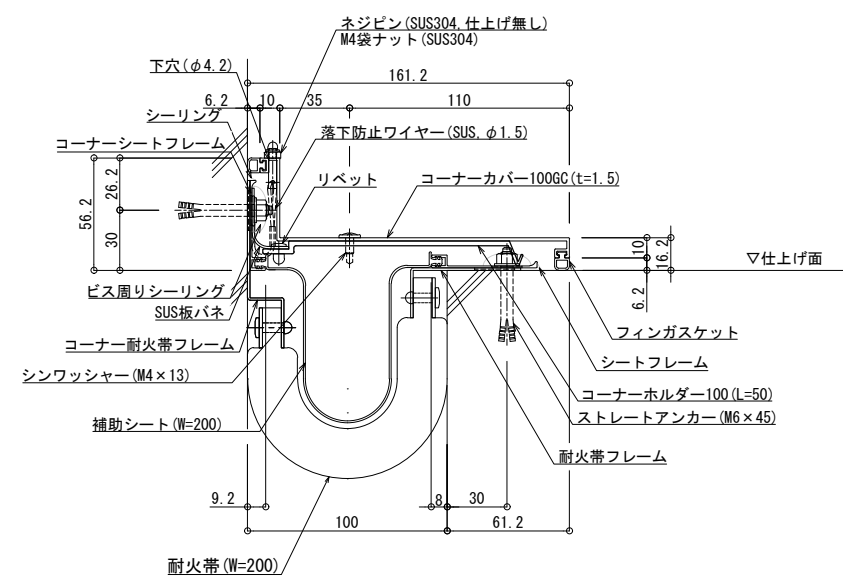

■	外壁コーナー	SL-100GC (耐火仕様) 25mm	種別: アルミ	固定ピッチ: @ ≤ 560 mm	S= 1:2
---	--------	----------------------	---------	----------------------	--------

可動図	可動量
	+68mm -82mm
	+フリー -50mm
	+フリー -フリー

制定: 2022.02.02
 改定: 2023.01.13