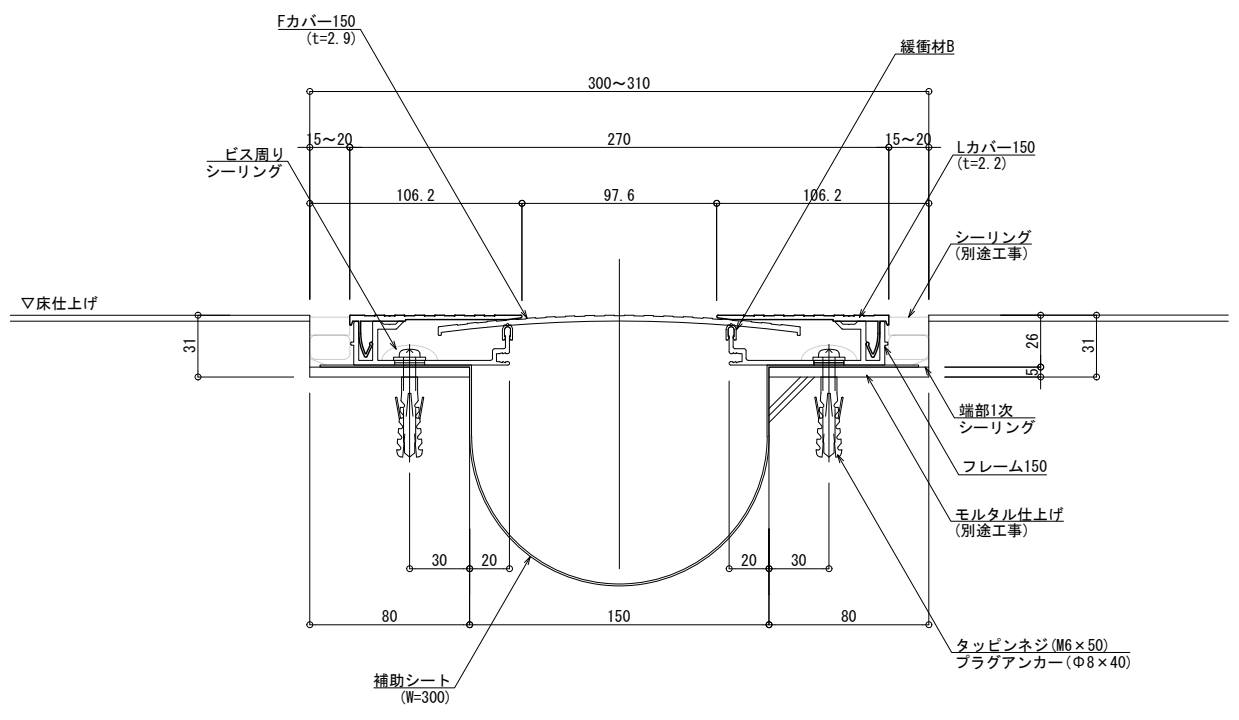

■	床 - 床	SL-150F	種別：アルミ	定尺2m 固定ピッチ：@ ≤ 600 mm	定尺3m 固定ピッチ：@ ≤ 560 mm	S= 1:2
---	-------	---------	--------	--------------------------	--------------------------	--------

屋内仕様

可動面	可動量
	+61mm -60mm
	+フリー -フリー
	+30mm -30mm

制定: 2017.9.20
 改訂: 2025.01.20

■	床 - 床	SL-150F	種別 : アルミ	定尺2m	定尺3m	S= 1:2
				固定ピッチ : @ ≤ 600 mm	固定ピッチ : @ ≤ 560 mm	

屋外仕様

可動図	可動量
	+61mm -60mm
	+フリー -フリー
	+30mm -30mm

制定: 2017.9.20
 改訂: 2025.01.20