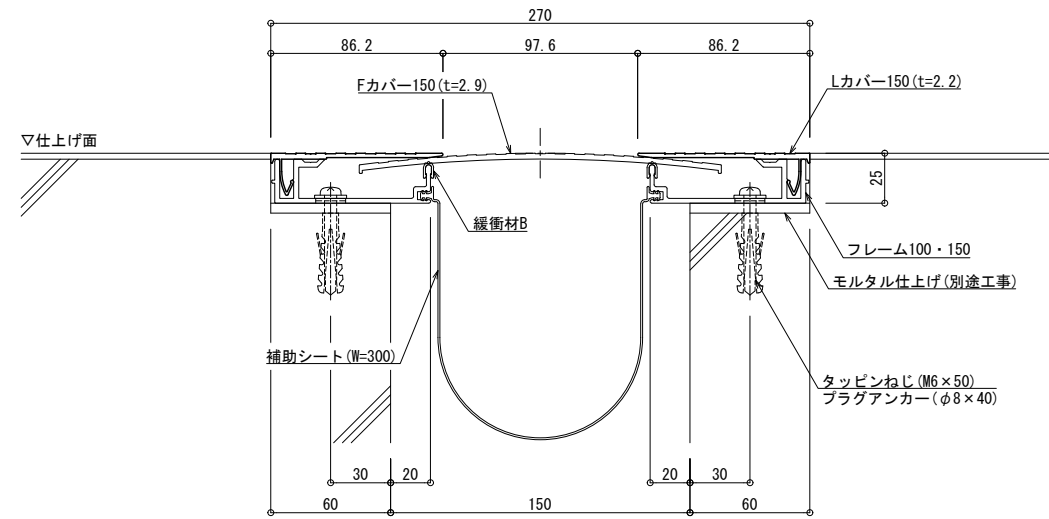

■	床 - 床	SL-150F	種別：アルミ	定尺2m 固定ピッチ：@ ≤ 600 mm	定尺3m 固定ピッチ：@ ≤ 560 mm	S= 1:2
---	-------	---------	--------	--------------------------	--------------------------	--------

屋内仕様

可動面	可動量
	+61mm -60mm
	+フリー -フリー
	+30mm -30mm

制定: 2017.9.20
 改訂: 2025.01.20

■	床 - 床	SL-150F	種別 : アルミ	定尺2m	定尺3m	S= 1:2
				固定ピッチ : @ ≤ 600 mm	固定ピッチ : @ ≤ 560 mm	

屋外仕様

可動図	可動量
	+61mm -60mm
	+フリー -フリー
	+30mm -30mm

制定: 2017.9.20
 改訂: 2025.01.20