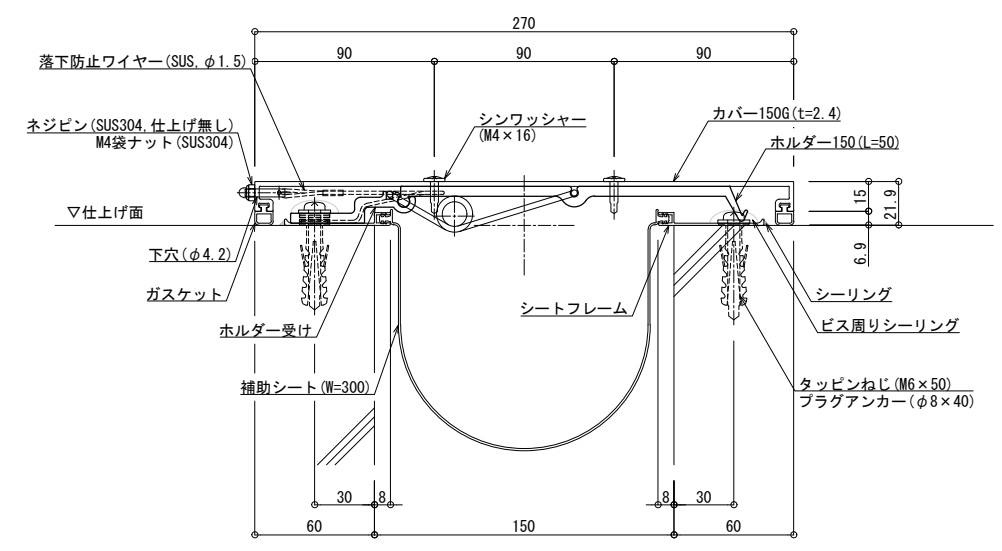

<BIM 製品データ>

SL-150G

クリアランス : 150

可動量 X : +68mm -89mm

Y : +フリー -60mm

Z : ±フリー

LOD250

LOD400

■	外壁 - 外壁	SL-150G	種別：アルミ	固定ピッチ： @ ≤ 560 mm	S= 1:2
---	---------	---------	--------	----------------------	--------

可動図	可動量
	+68mm -89mm
	+フリー -60mm
	+フリー -フリー

制定: 2017.9.20 改定: 2023.01.11