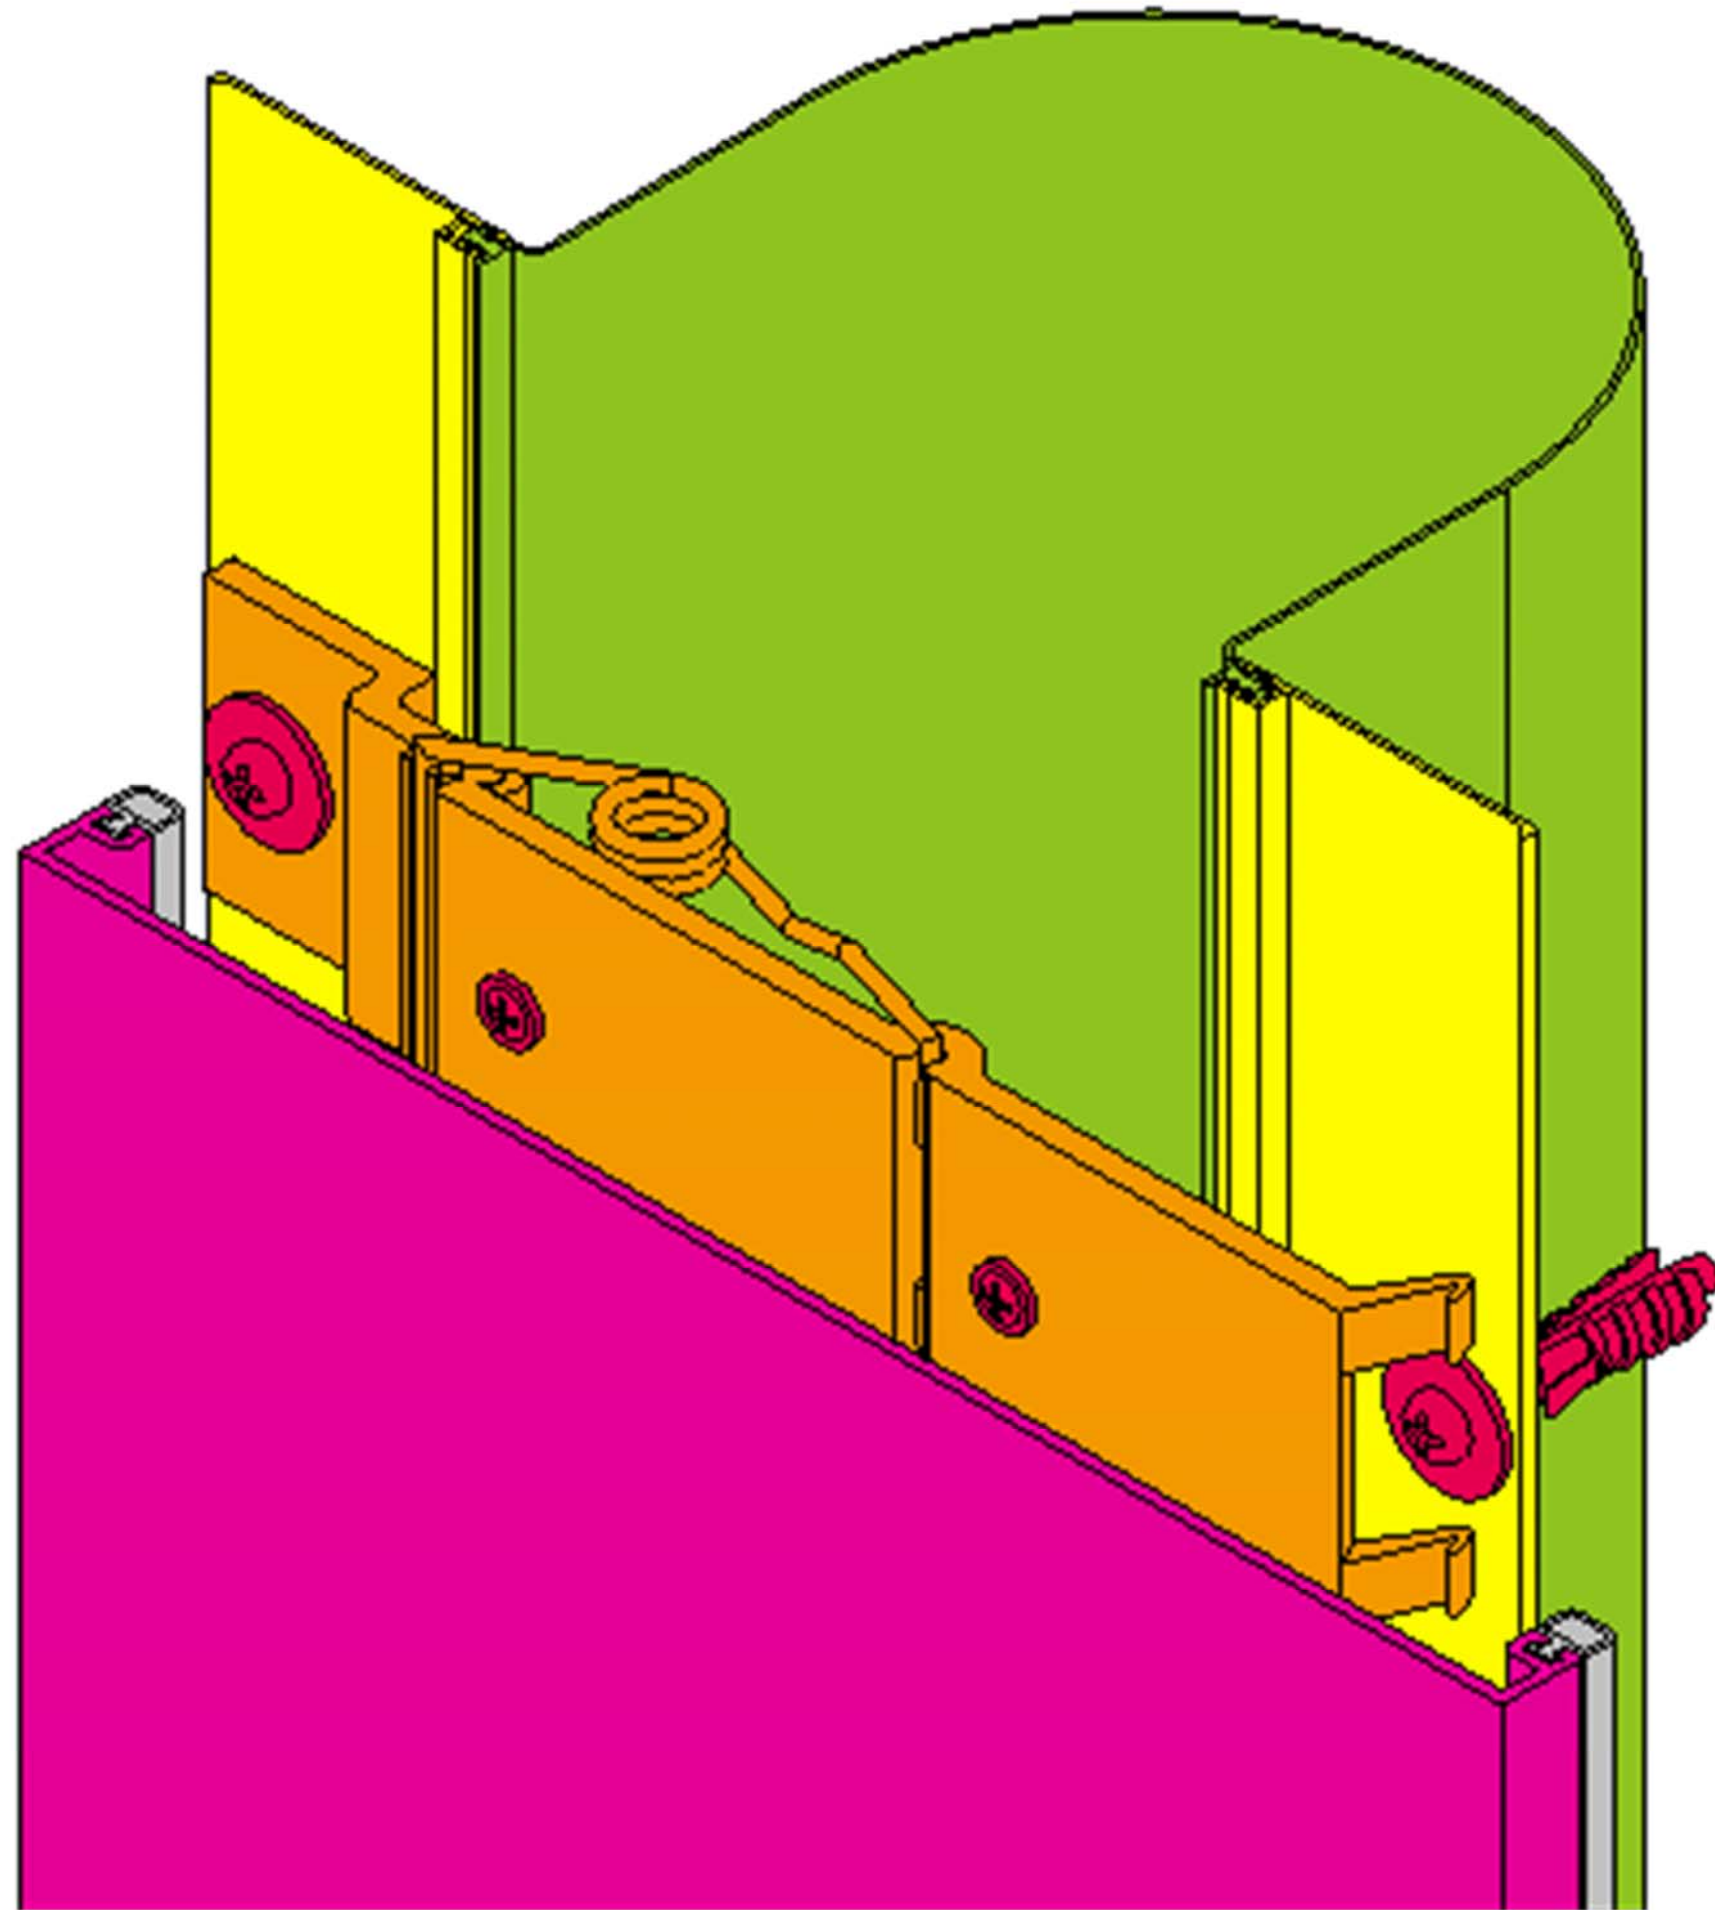

<BIM 製品データ>

SL-150G

クリアランス : 150

可動量 X : +68mm -89mm

Y : +フリー -60mm

Z : ±フリー

LOD250

LOD400

■	外壁 - 外壁	SL-150G	種別：アルミ	固定ピッチ： @ ≤ 560 mm	S= 1:2
---	---------	---------	--------	----------------------	--------

可動図	可動量
	+68mm -89mm
	+フリー -60mm
	+フリー -フリー

制定: 2017.9.20 改定: 2023.01.11