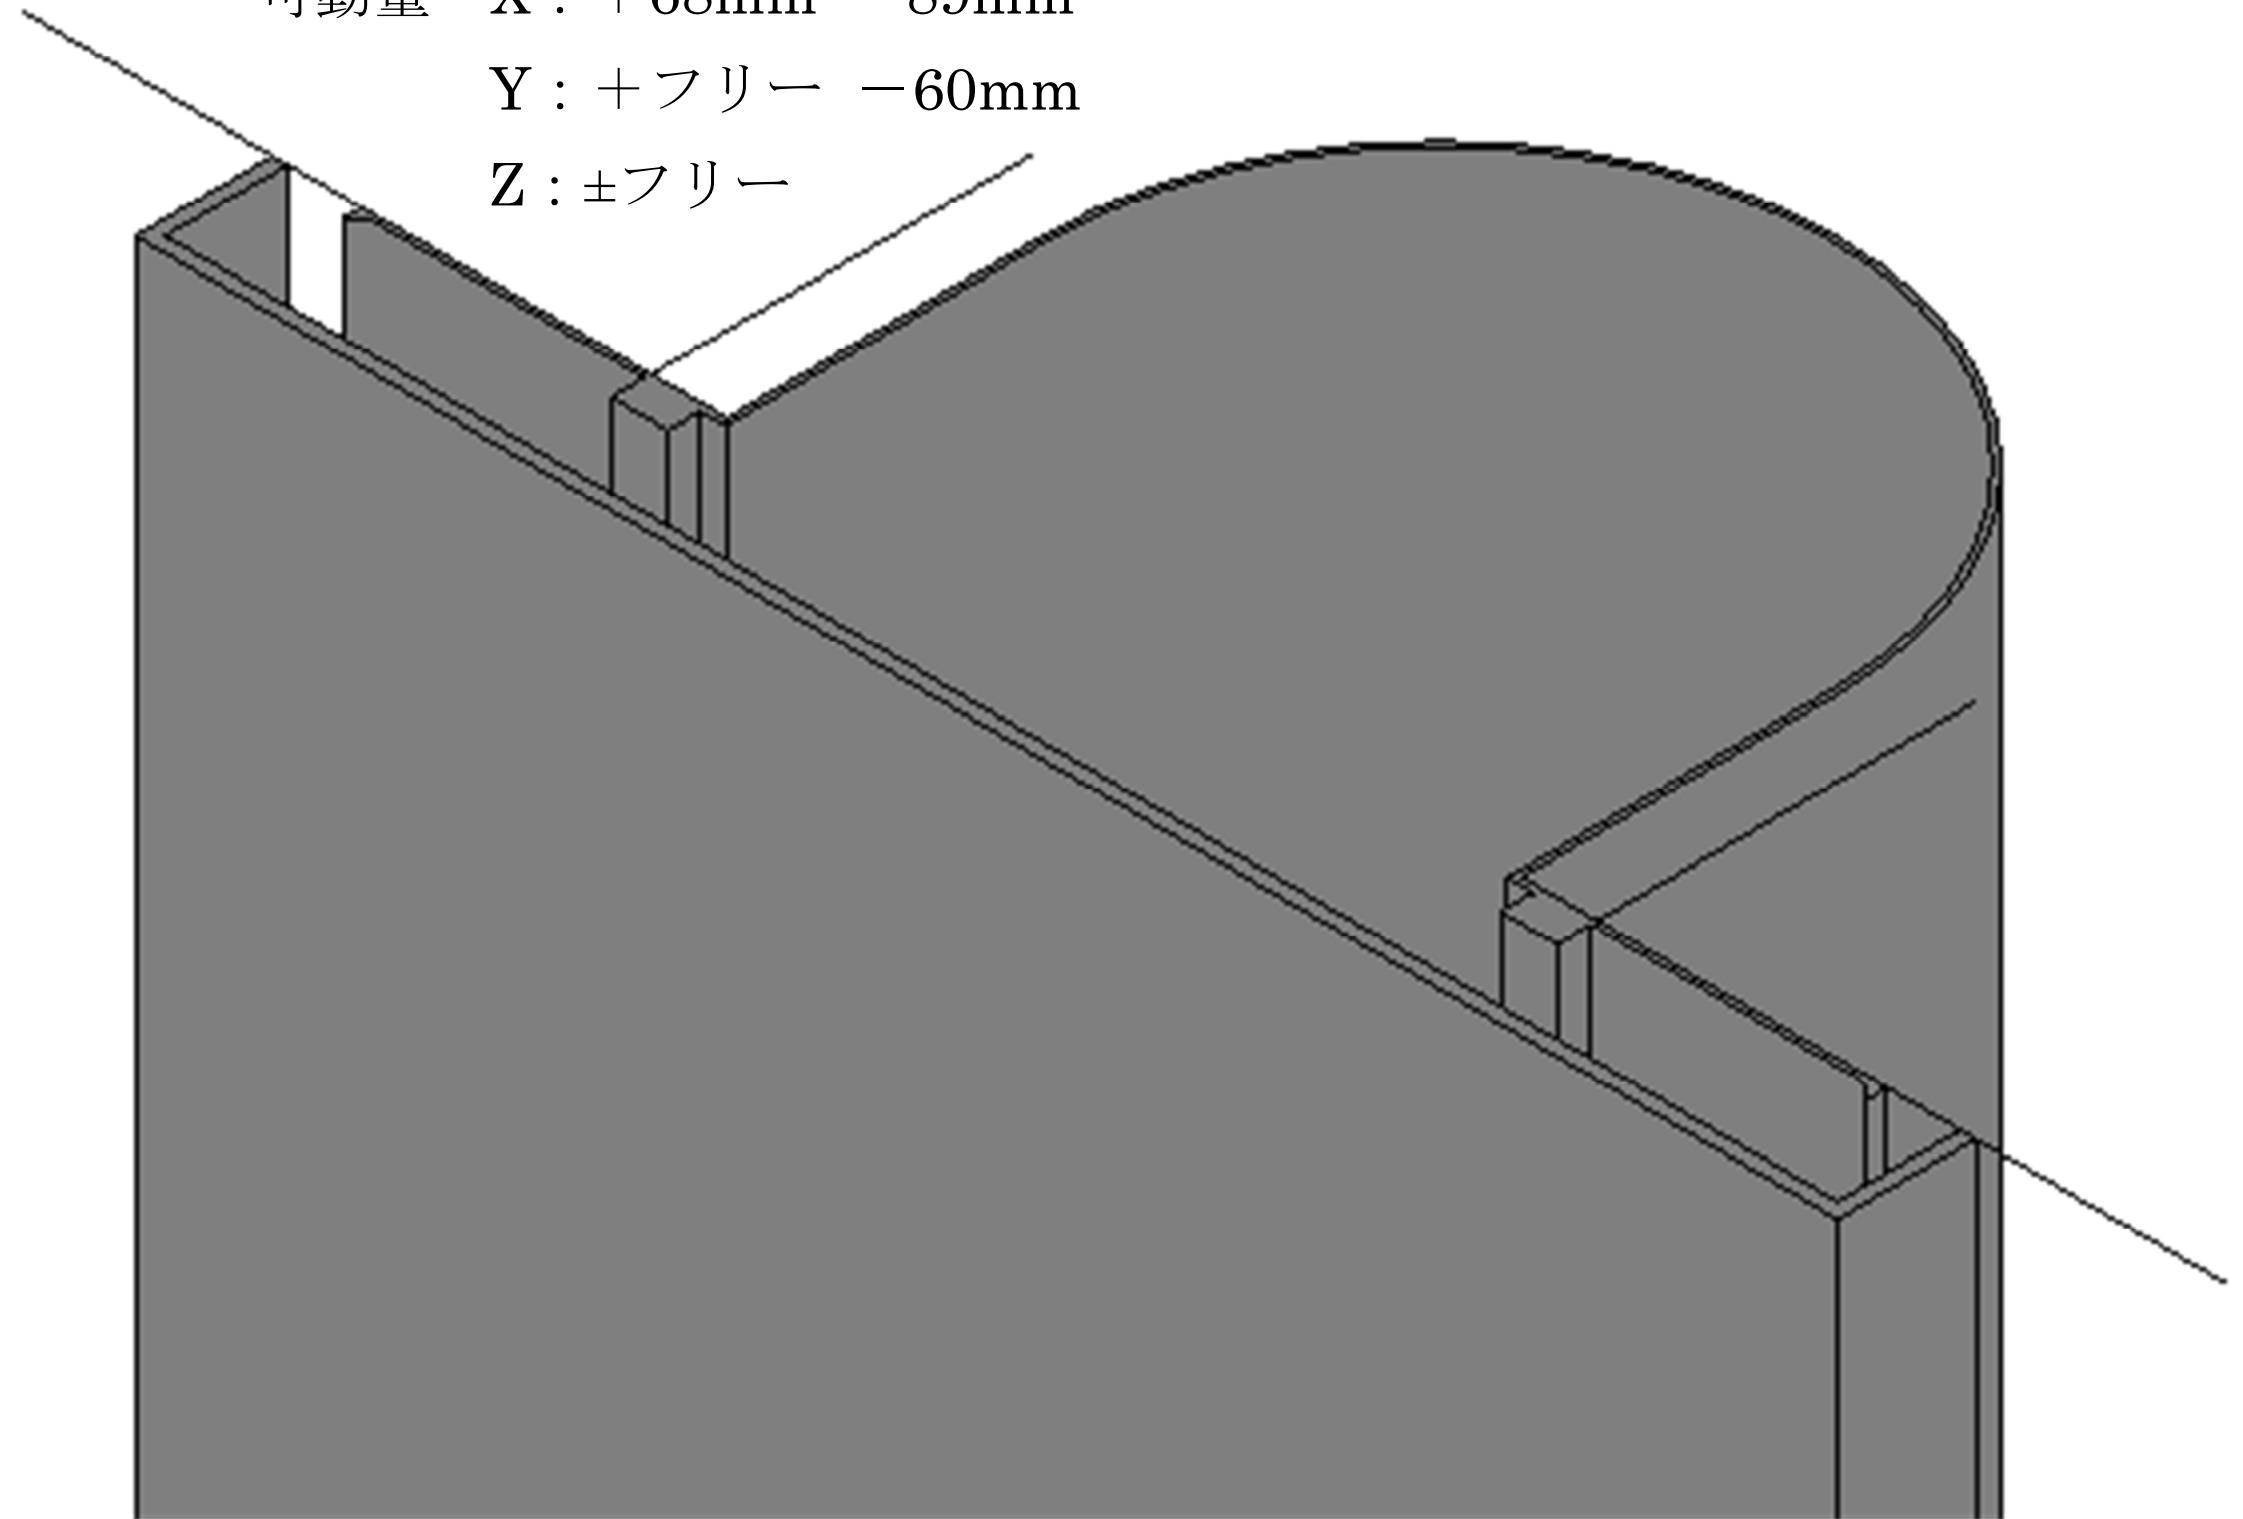

<BIM 製品データ>

SL-150G

クリアランス : 150

可動量 X : +68mm -89mm

Y : +フリー -60mm

Z : ±フリー

LOD250

LOD400

■	外壁 - 外壁	SL-150G	種別：アルミ	固定ピッチ： @ ≤ 560 mm	S= 1:2
---	---------	---------	--------	----------------------	--------

可動図	可動量
	+68mm -89mm
	+フリー -60mm
	+フリー -フリー

制定: 2017.9.20 改定: 2023.01.11