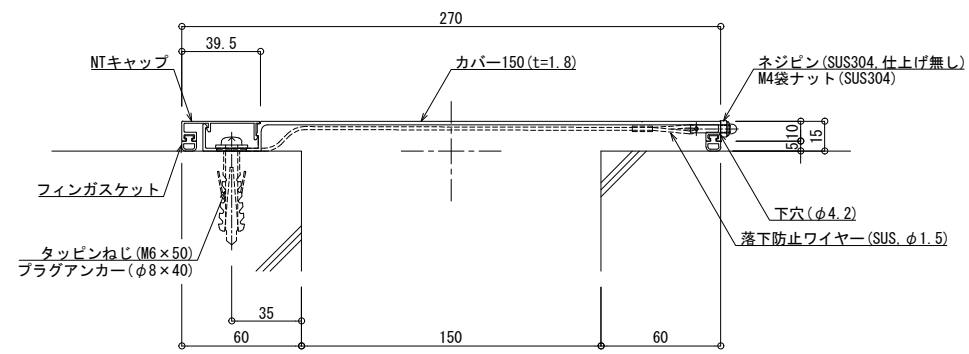

<BIM 製品データ>

SL-150N

クリアランス : 150

可動量 X : +60mm -150mm

Y : +フリー -40mm

Z : ±フリー

LOD250

LOD400

■	内壁コーナー	SL-150N	種別：アルミ	固定ピッチ： @ ≤ 560 mm	S= 1:2
---	--------	---------	--------	----------------------	--------

可動図	可動量
	+60mm -150mm
	+フリー -40mm
	+フリー -フリー