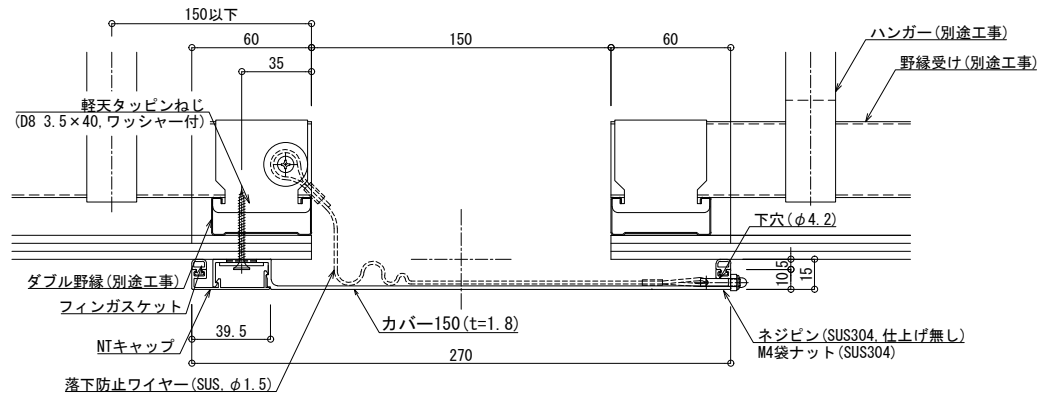

■	天井 - 天井	SL-150T	種別：アルミ	固定ピッチ： @ ≤ 560 mm	S= 1:2
---	---------	---------	--------	----------------------	--------

可動図	可動量
	+60mm -150mm
	+フリー -フリー
	+フリー -40mm

制定: 2017.9.20 改定: 2023.01.11