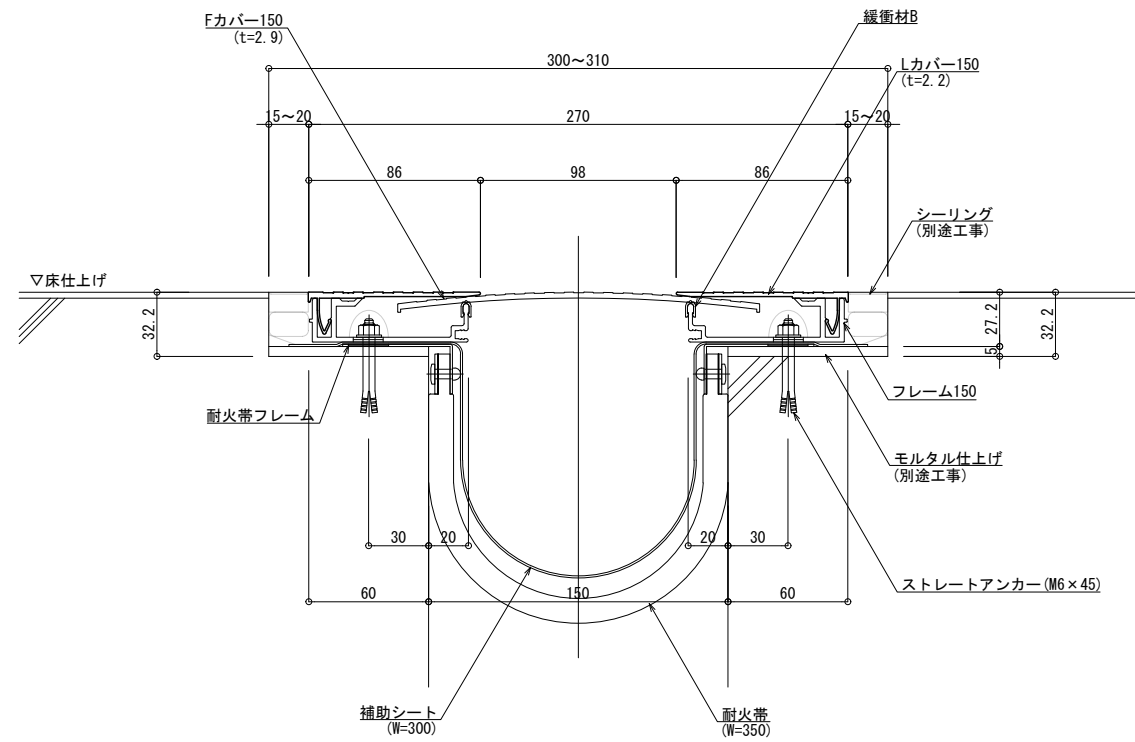

■	床 - 床	SL-150F (耐火仕様) 12.5mm	種別: アルミ	定尺2m 固定ピッチ: @ ≤ 600 mm	定尺3m 固定ピッチ: @ ≤ 560 mm	S= 1:2
---	-------	-----------------------	---------	---------------------------	---------------------------	--------

屋外仕様

可動面	可動量
	+61mm -60mm
	+フリー -フリー
	+30mm -30mm

制定: 2017.9.20
 改訂: 2025.01.20