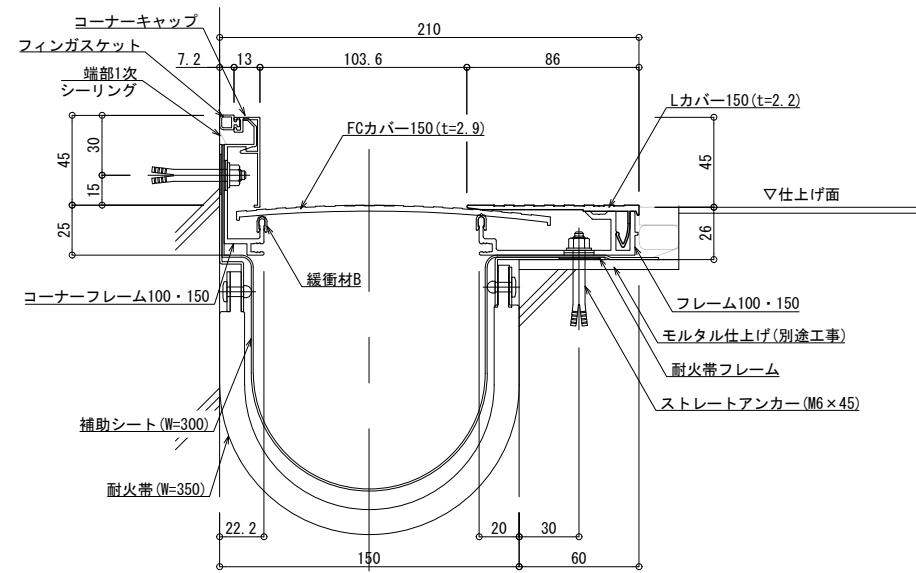

■	床コーナー	SL-150FC (耐火仕様) 12.5mm	種別: アルミ	定尺2m 固定ピッチ: @ ≤ 600 mm	定尺3m 固定ピッチ: @ ≤ 560 mm	S= 1:2
---	-------	------------------------	---------	---------------------------	---------------------------	--------

屋内仕様

可動図	可動量
	+37mm -37mm
	+フリー -フリー
	+30mm -30mm

制定: 2017.9.20  
 改訂: 2025.01.20

床 - 床	SL-150FC (耐火仕様) 12.5mm	種別 : アルミ	定尺2m 固定ピッチ : @ ≤ 600 mm	定尺3m 固定ピッチ : @ ≤ 560 mm	S= 1:2
-------	------------------------	----------	----------------------------	----------------------------	--------

屋外仕様

可動図	可動量
	+37mm -37mm
	+フリー -フリー
	+30mm -30mm

制定: 2017.9.20  
 改訂: 2025.01.20