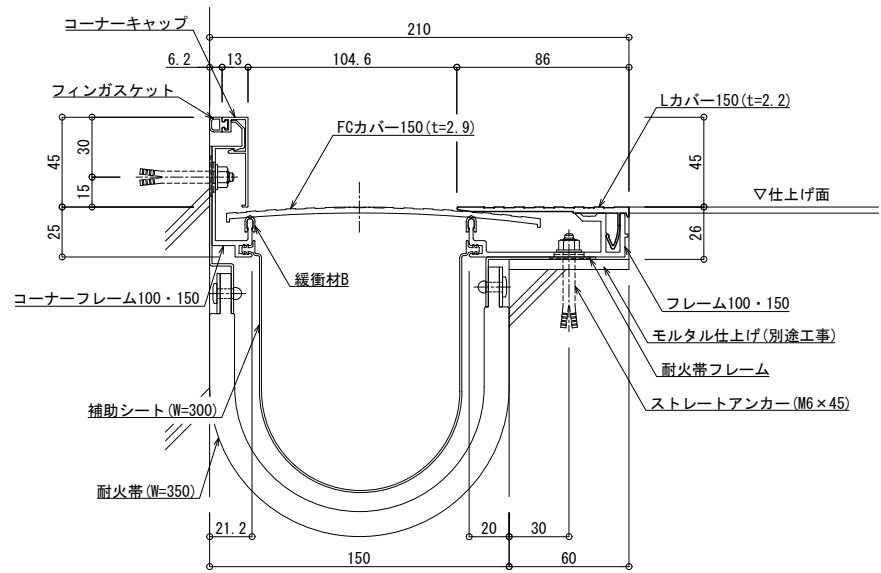

■	床コーナー	SL-150FC (耐火仕様) 12.5mm	種別: アルミ	定尺2m 固定ピッチ: @ ≤ 600 mm	定尺3m 固定ピッチ: @ ≤ 560 mm	S= 1:2
---	-------	------------------------	---------	---------------------------	---------------------------	--------

屋内仕様

可動図	可動量
	+37mm -37mm
	+フリー -フリー
	+30mm -30mm

制定: 2017.9.20  
 改訂: 2025.01.20

床 - 床	SL-150FC (耐火仕様) 12.5mm	種別 : アルミ	定尺2m 固定ピッチ : @ ≤ 600 mm	定尺3m 固定ピッチ : @ ≤ 560 mm	S= 1:2
-------	------------------------	----------	----------------------------	----------------------------	--------

屋外仕様

可動図	可動量
	+37mm -37mm
	+フリー -フリー
	+30mm -30mm

制定: 2017.9.20  
 改訂: 2025.01.20