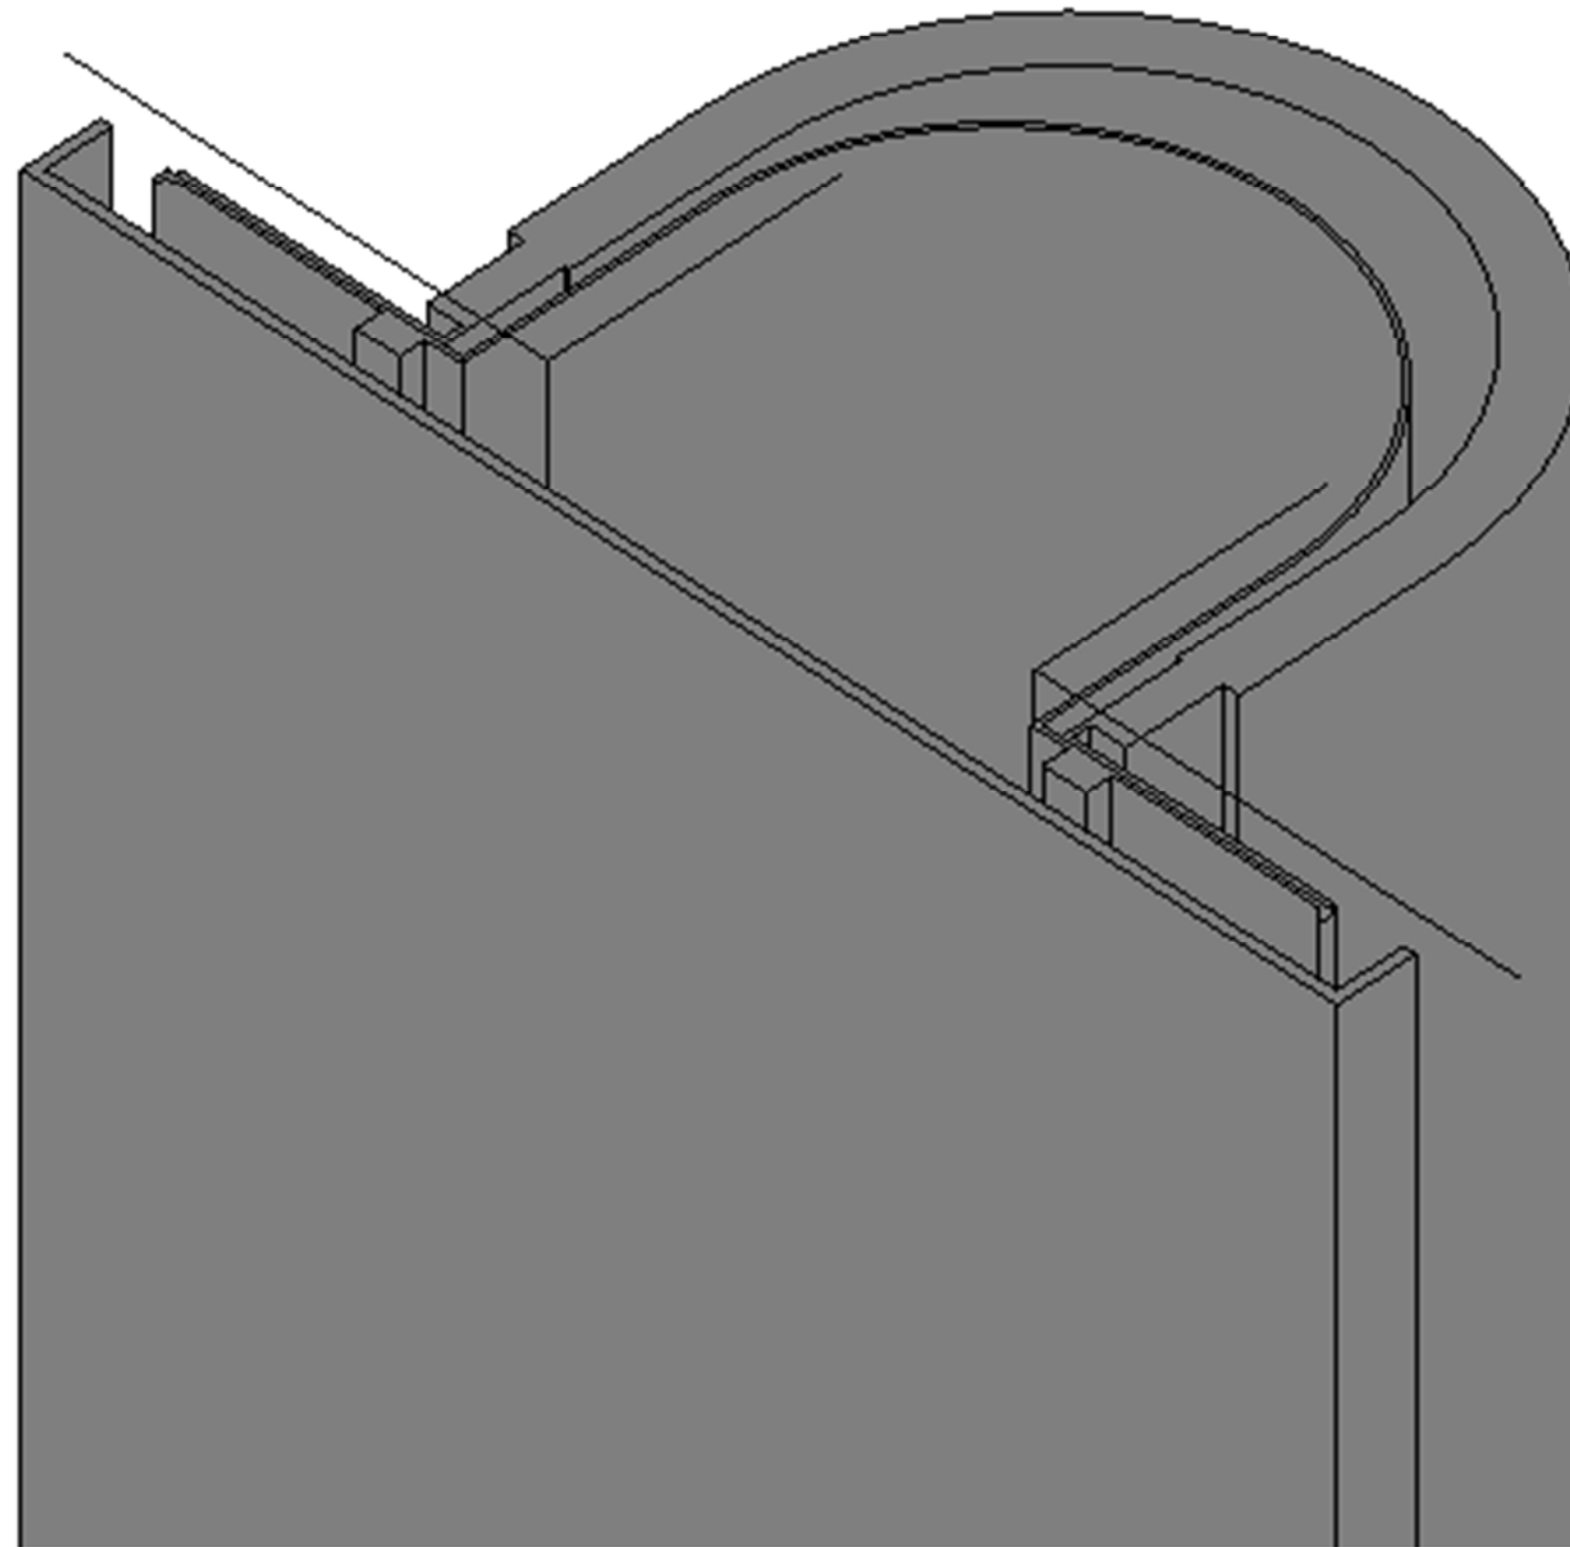

<BIM 製品データ>

SL-150G 耐火仕様

クリアランス : 150

可動量 X : +68mm -89mm

Y : +フリー -60mm

Z : ±フリー

LOD250

LOD400

■	外壁 - 外壁	SL-150G (耐火仕様) 12.5mm	種別: アルミ	固定ピッチ: @ ≤ 560 mm	S= 1:2
---	---------	-----------------------	---------	-------------------	--------

可動図	可動量
	+68mm -89mm
	+フリー -60mm
	+フリー -フリー

制定: 2017.9.20
 改定: 2023.01.11