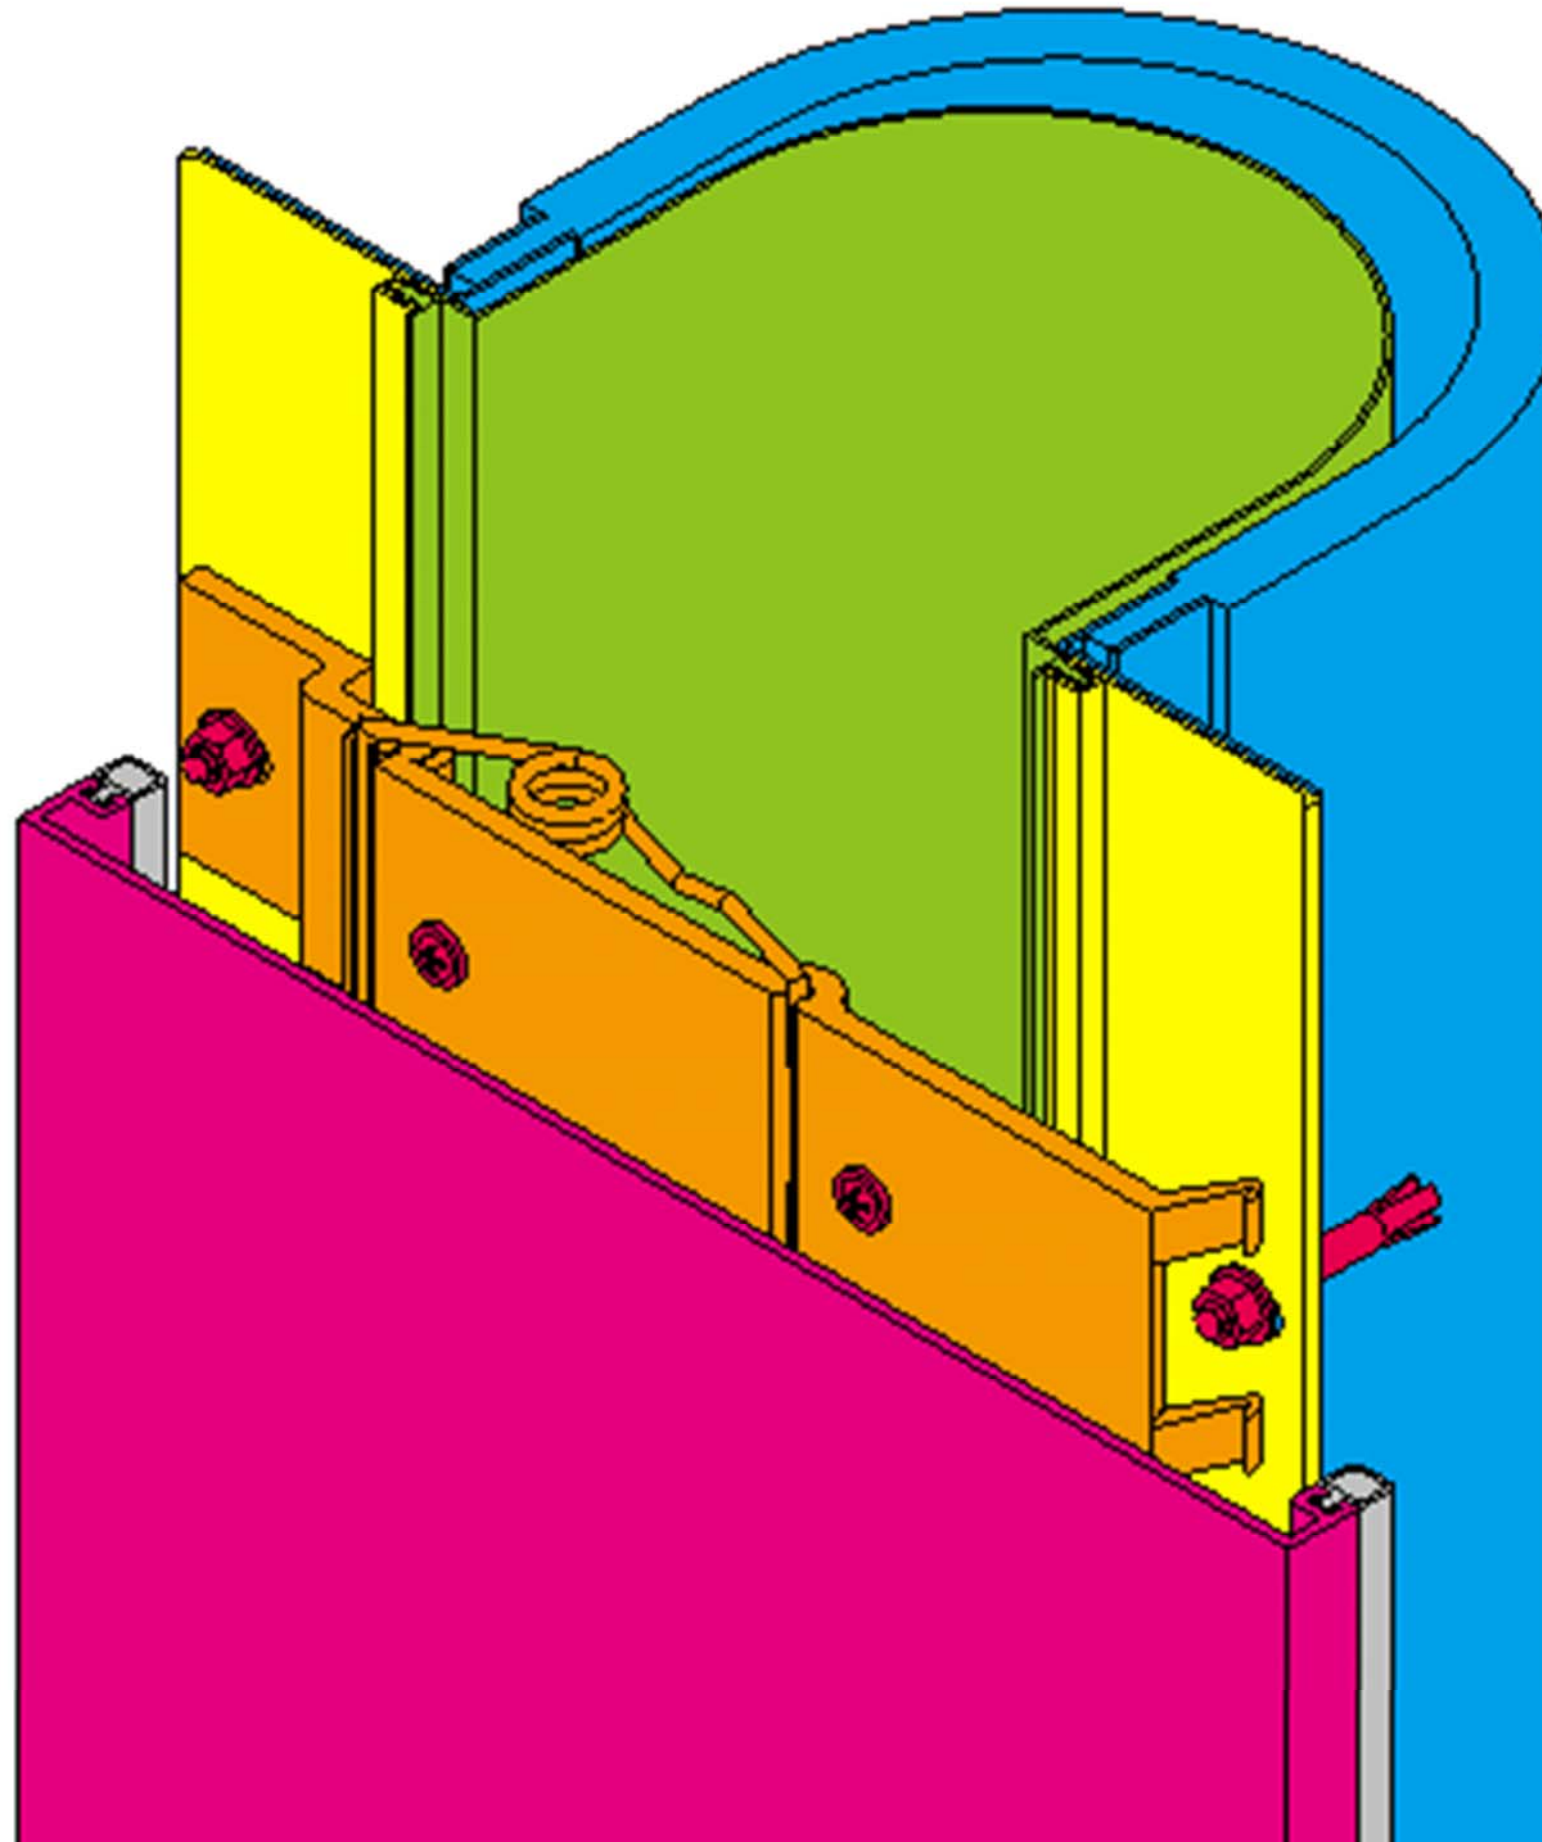

<BIM 製品データ>

SL-150G 耐火仕様

クリアランス : 150

可動量 X : +68mm -89mm

Y : +フリー -60mm

Z : ±フリー

LOD250

LOD400

■	外壁 - 外壁	SL-150G (耐火仕様) 12.5mm	種別: アルミ	固定ピッチ: @ ≤ 560 mm	S= 1:2
---	---------	-----------------------	---------	-------------------	--------

可動図	可動量
	+68mm -89mm
	+フリー -60mm
	+フリー -フリー

制定: 2017.9.20
 改定: 2023.01.11