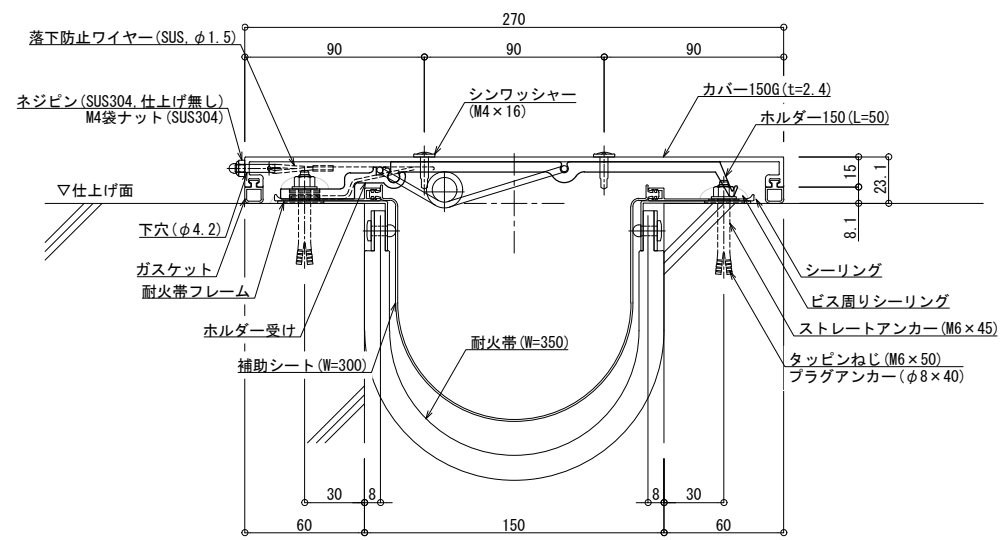

<BIM 製品データ>

SL-150G 耐火仕様

クリアランス : 150

可動量 X : +68mm -89mm

Y : +フリー -60mm

Z : ±フリー

LOD250

LOD400

■	外壁 - 外壁	SL-150G (耐火仕様) 12.5mm	種別: アルミ	固定ピッチ: @ ≤ 560 mm	S= 1:2
---	---------	-----------------------	---------	-------------------	--------

可動図	可動量
	+68mm -89mm
	+フリー -60mm
	+フリー -フリー

制定: 2017.9.20
 改定: 2023.01.11