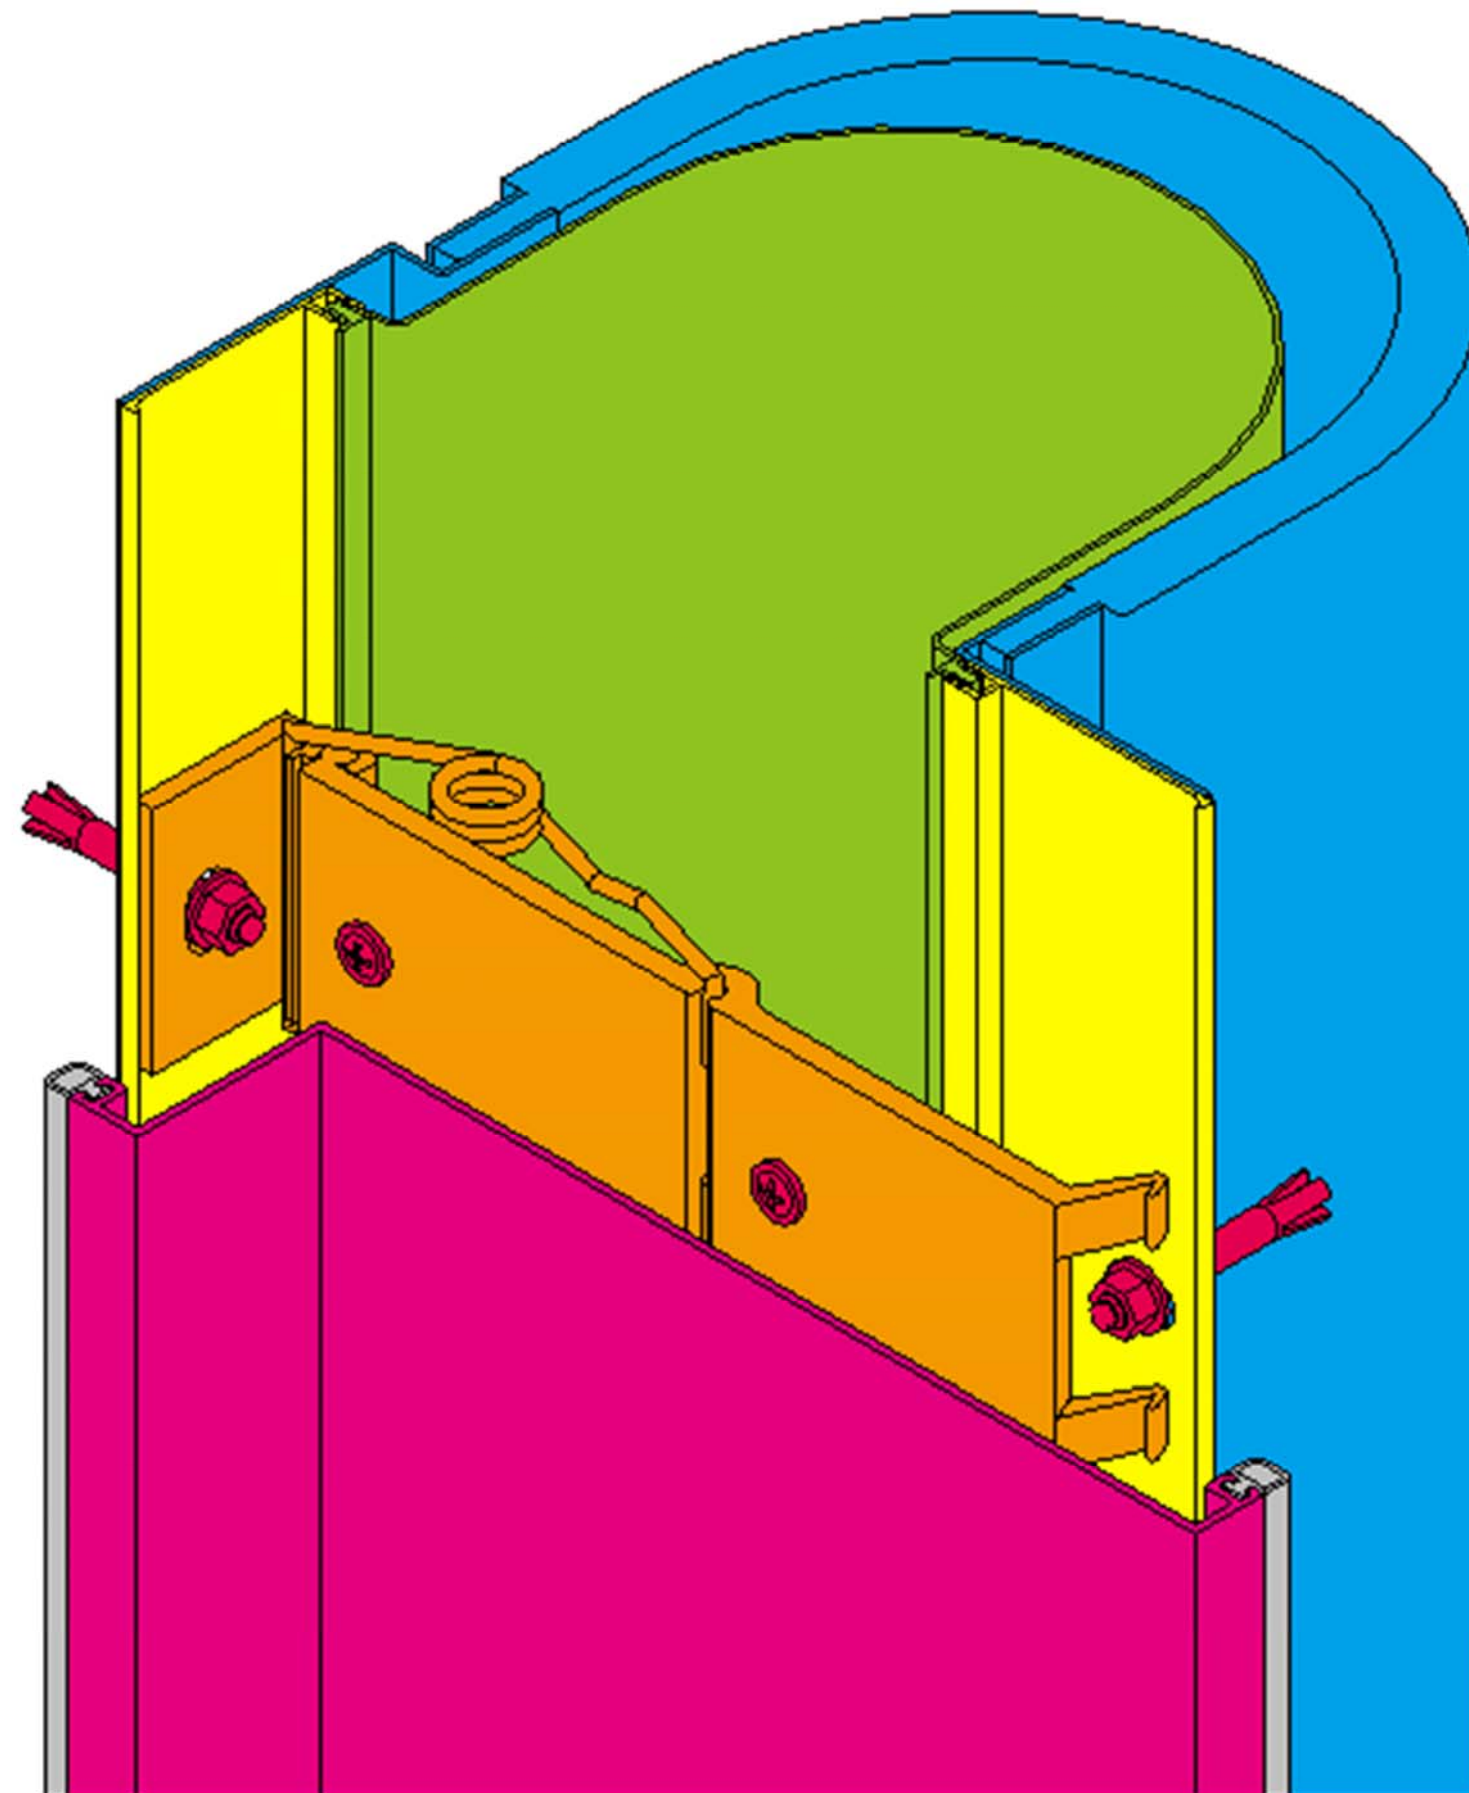

<BIM 製品データ>

SL-150GC 耐火仕様

クリアランス : 150

可動量 X : +68mm -89mm

Y : +フリー -60mm

Z : ±フリー

LOD250

LOD400

■	外壁コーナー	SL-150GC (耐火仕様) 12.5mm	種別: アルミ	固定ピッチ: @ ≤ 560 mm	S= 1:2
---	--------	------------------------	---------	----------------------	--------

可動図	可動量
	+68mm -89mm
	+フリー -60mm
	+フリー -フリー

制定: 2017.9.20 改定: 2023.01.11