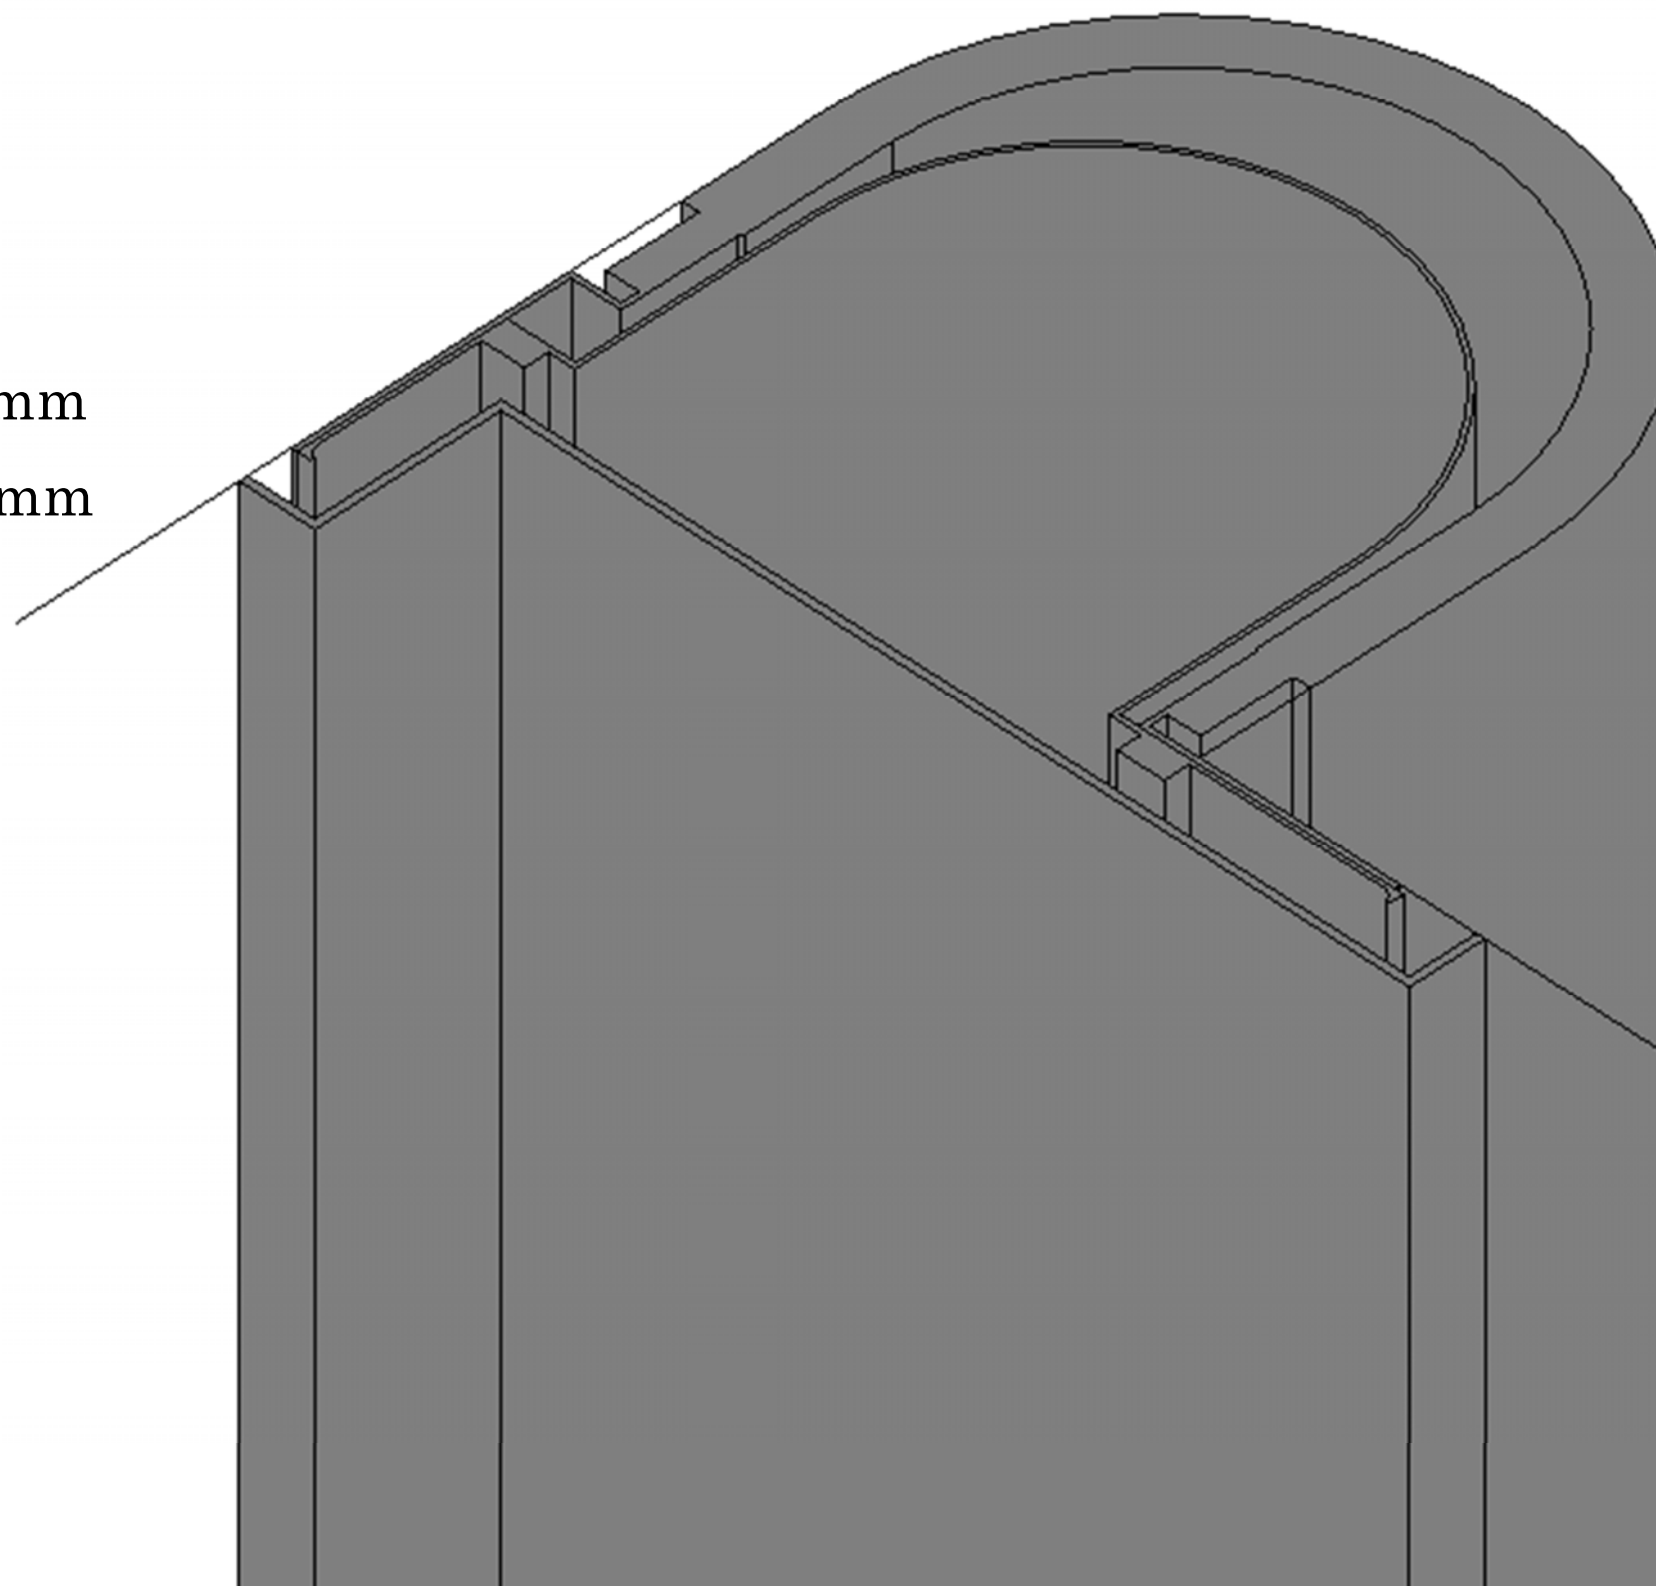

<BIM 製品データ>

SL-150GC 耐火仕様

クリアランス : 150

可動量 X : +68mm -89mm

Y : +フリー -60mm

Z : ±フリー

LOD250

LOD400

■	外壁コーナー	SL-150GC (耐火仕様) 12.5mm	種別: アルミ	固定ピッチ: @ ≤ 560 mm	S= 1:2
---	--------	------------------------	---------	----------------------	--------

可動図	可動量
	+68mm -89mm
	+フリー -60mm
	+フリー -フリー

制定: 2017.9.20 改定: 2023.01.11