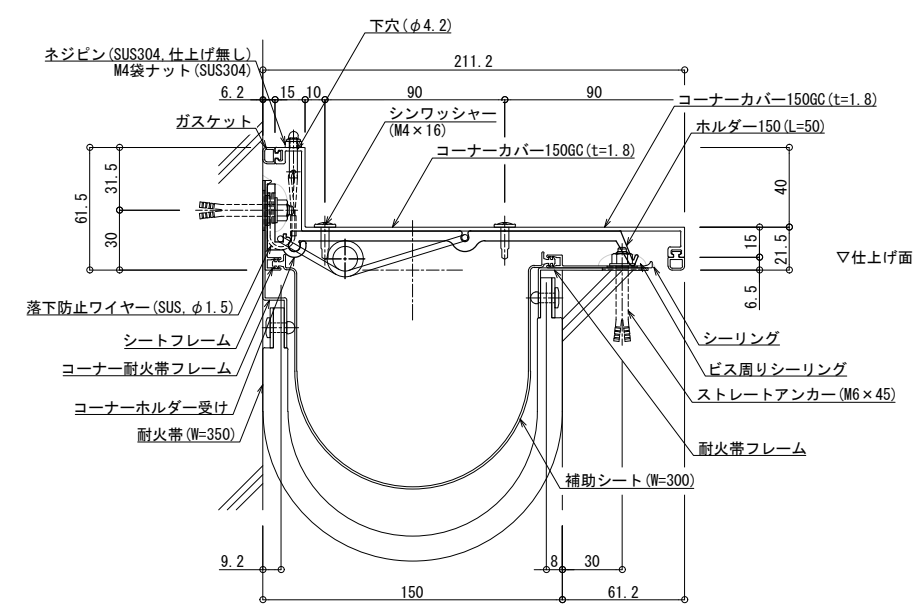

<BIM 製品データ>

SL-150GC 耐火仕様

クリアランス : 150

可動量 X : +68mm -89mm

Y : +フリー -60mm

Z : ±フリー

LOD250

LOD400

■	外壁コーナー	SL-150GC (耐火仕様) 12.5mm	種別: アルミ	固定ピッチ: @ ≤ 560 mm	S= 1:2
---	--------	------------------------	---------	----------------------	--------

可動図	可動量
	+68mm -89mm
	+フリー -60mm
	+フリー -フリー

制定: 2017.9.20 改定: 2023.01.11