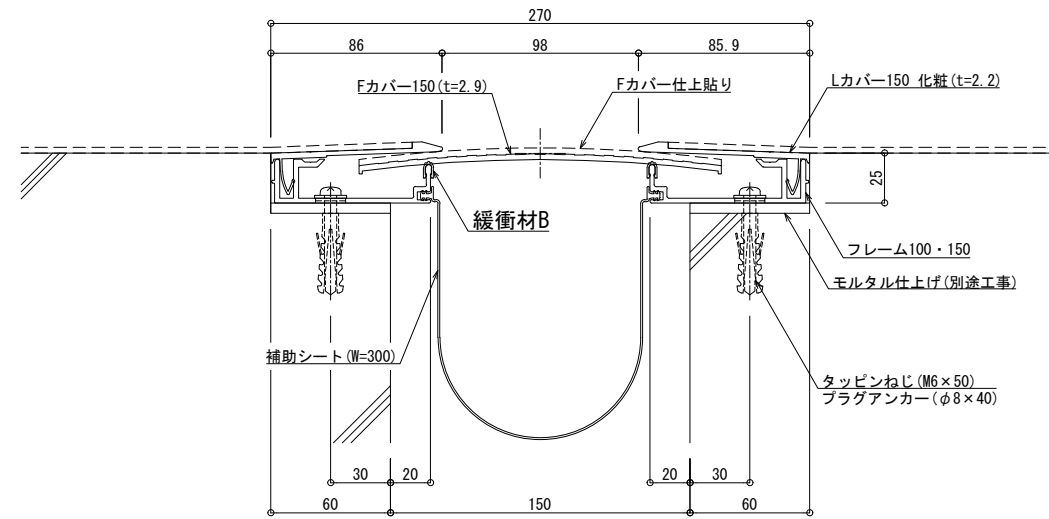

■	床 - 床	SL-150KF (化粧床FL)	種別 : アルミ	定尺2m 固定ピッチ : @ ≤ 600 mm	定尺3m 固定ピッチ : @ ≤ 560 mm	S= 1:2
---	-------	------------------	----------	----------------------------	----------------------------	--------

屋内仕様

可動図	可動量
	+61mm -60mm
	+フリー -フリー
	+30mm -30mm

制定: 2017.9.20 改訂: 2023.01.11