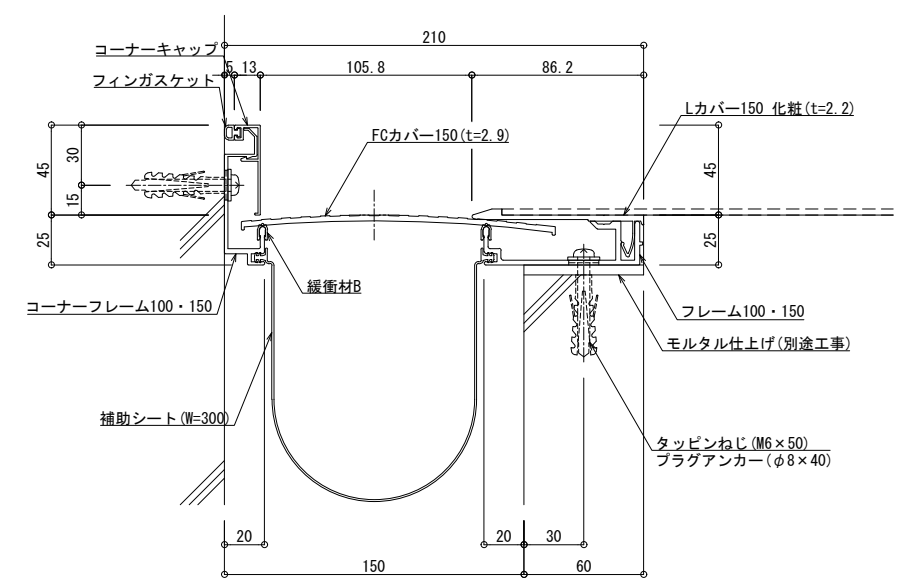

■	床コーナー	SL-150KFC (化粧床L)	種別: アルミ	定尺2m 固定ピッチ: @ ≤ 600 mm	定尺3m 固定ピッチ: @ ≤ 560 mm	S= 1:2
---	-------	------------------	---------	---------------------------	---------------------------	--------

可動図	可動量
	+37mm -37mm
	+フリー -フリー
	+30mm -30mm