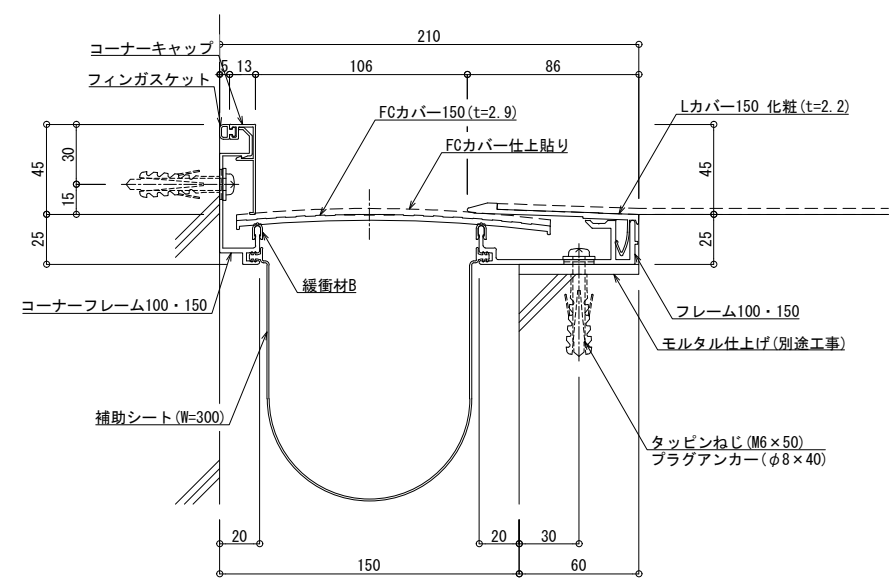

■	床コーナー	SL-150KF (化粧床FL)	種別: アルミ	定尺2m 固定ピッチ: @ ≤ 600 mm	定尺3m 固定ピッチ: @ ≤ 560 mm	S= 1:2
---	-------	------------------	---------	---------------------------	---------------------------	--------

可動図	可動量
	+37mm -37mm
	+フリー -フリー
	+30mm -30mm