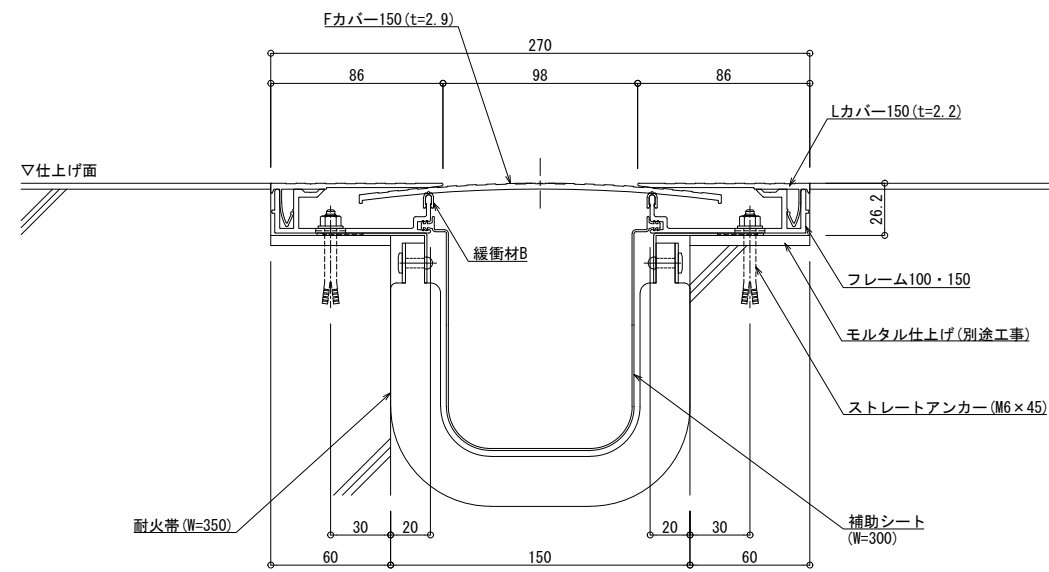

■	床 - 床	SL-150F (耐火仕様) 25mm	種別 : アルミ	定尺2m 固定ピッチ : @ ≤ 600 mm	定尺3m 固定ピッチ : @ ≤ 560 mm	S= 1:2
---	-------	---------------------	----------	----------------------------	----------------------------	--------

屋内仕様

可動図	可動量
	+61mm -60mm
	+フリー -フリー
	+30mm -30mm

変更: 2023.01.13
 制定: 2022.02.02