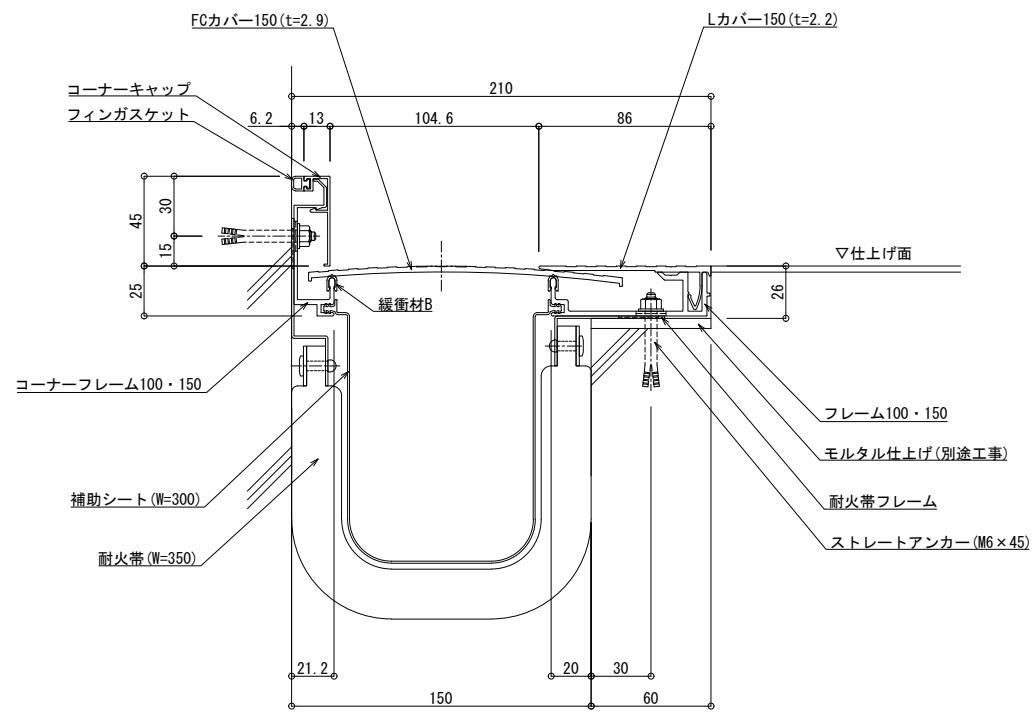

■	床コーナー	SL-150FC (耐火仕様) 25mm	種別: アルミ	定尺2m 固定ピッチ: @ ≤ 600 mm	定尺3m 固定ピッチ: @ ≤ 560 mm	S= 1:2
---	-------	----------------------	---------	---------------------------	---------------------------	--------

屋内仕様

可動図	可動量
	+39mm -37mm
	+フリー -フリー
	+30mm -30mm

製定: 2022.02.02  
 改定: 2023.01.13

■	床コーナー	SL-150FC (耐火仕様) 25mm	種別: アルミ	定尺2m 固定ピッチ: @ ≤ 600 mm	定尺3m 固定ピッチ: @ ≤ 560 mm	S= 1:2
---	-------	----------------------	---------	---------------------------	---------------------------	--------

屋外仕様

可動図	可動量
	+39mm -37mm
	+フリー -フリー
	+30mm -30mm