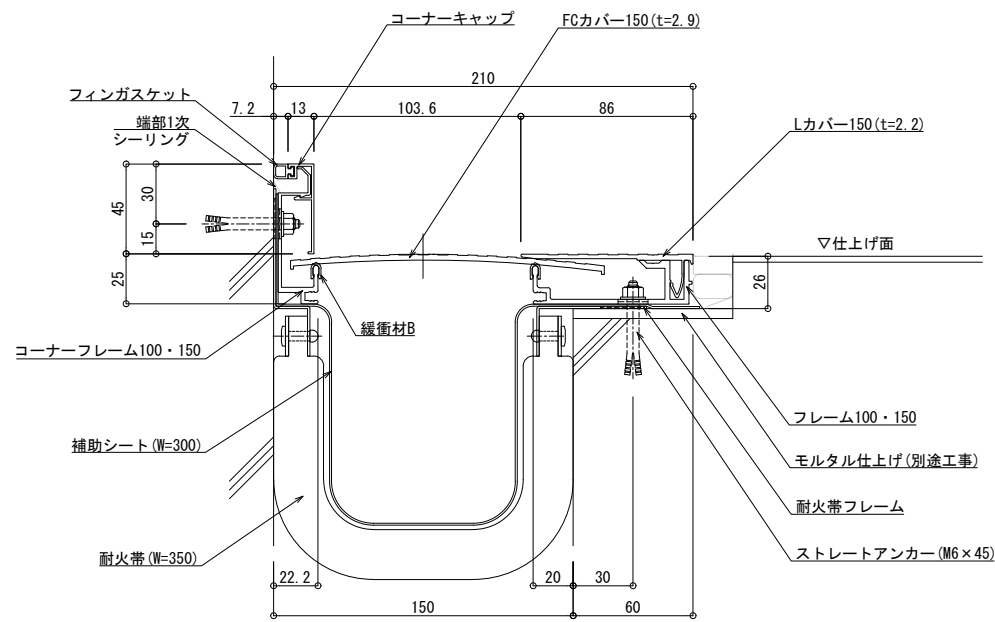

■	床コーナー	SL-150FC (耐火仕様) 25mm	種別: アルミ	定尺2m 固定ピッチ: @ ≤ 600 mm	定尺3m 固定ピッチ: @ ≤ 560 mm	S= 1:2
---	-------	----------------------	---------	---------------------------	---------------------------	--------

屋内仕様

可動図	可動量
	+39mm -37mm
	+フリー -フリー
	+30mm -30mm

製定: 2022.02.02  
 改定: 2023.01.13

■	床コーナー	SL-150FC (耐火仕様) 25mm	種別: アルミ	定尺2m 固定ピッチ: @ ≤ 600 mm	定尺3m 固定ピッチ: @ ≤ 560 mm	S= 1:2
---	-------	----------------------	---------	---------------------------	---------------------------	--------

屋外仕様

可動図	可動量
	+39mm -37mm
	+フリー -フリー
	+30mm -30mm