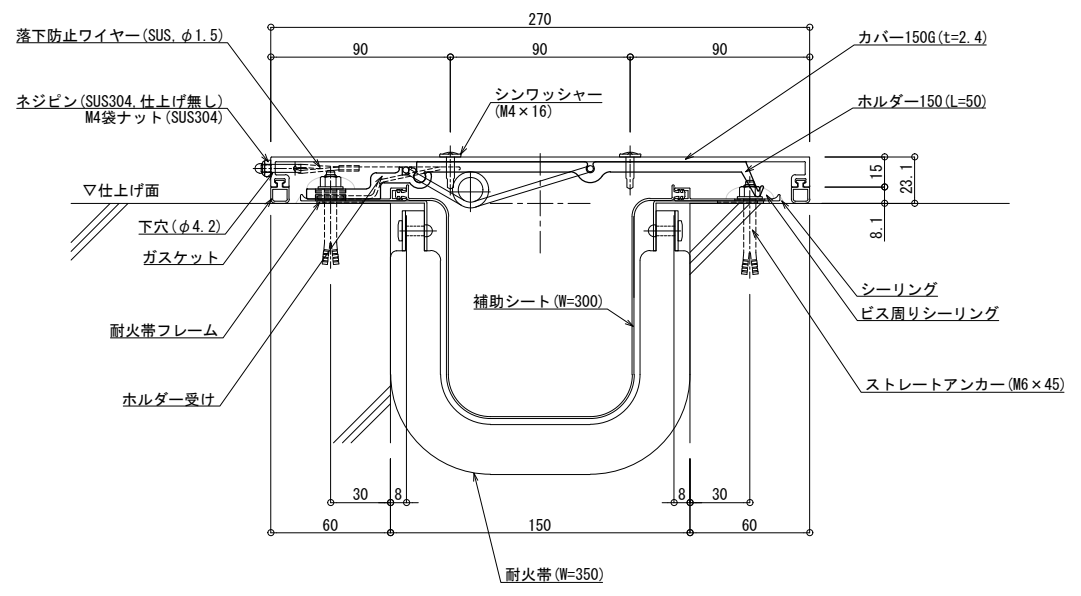

■	外壁 - 外壁	SL-150G (耐火仕様) 25mm	種別: アルミ	固定ピッチ: @ ≤ 560 mm	S= 1:2
---	---------	---------------------	---------	----------------------	--------

可動図	可動量
	+68mm -89mm
	+フリー -60mm
	+フリー -フリー

制定: 2022.02.02
 改定: 2023.01.13