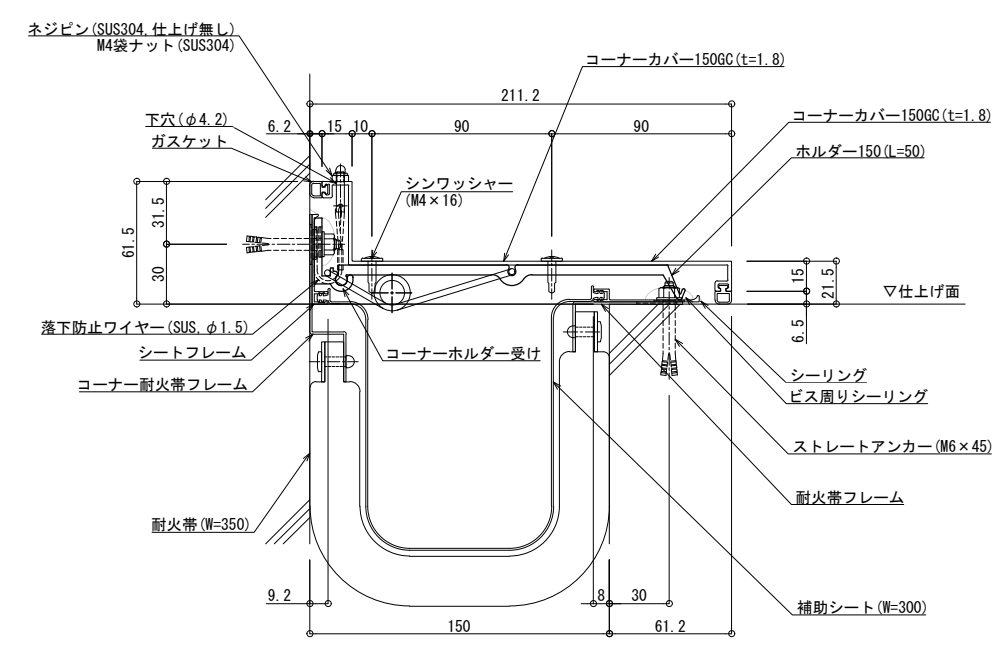

■	外壁コーナー	SL-150GC (耐火仕様) 25mm	種別: アルミ	固定ピッチ: @ ≤ 560 mm	S= 1:2
---	--------	----------------------	---------	----------------------	--------

可動図	可動量
	+68mm -89mm
	+フリー -60mm
	+フリー -フリー

製定: 2022.02.02
 改定: 2023.01.13