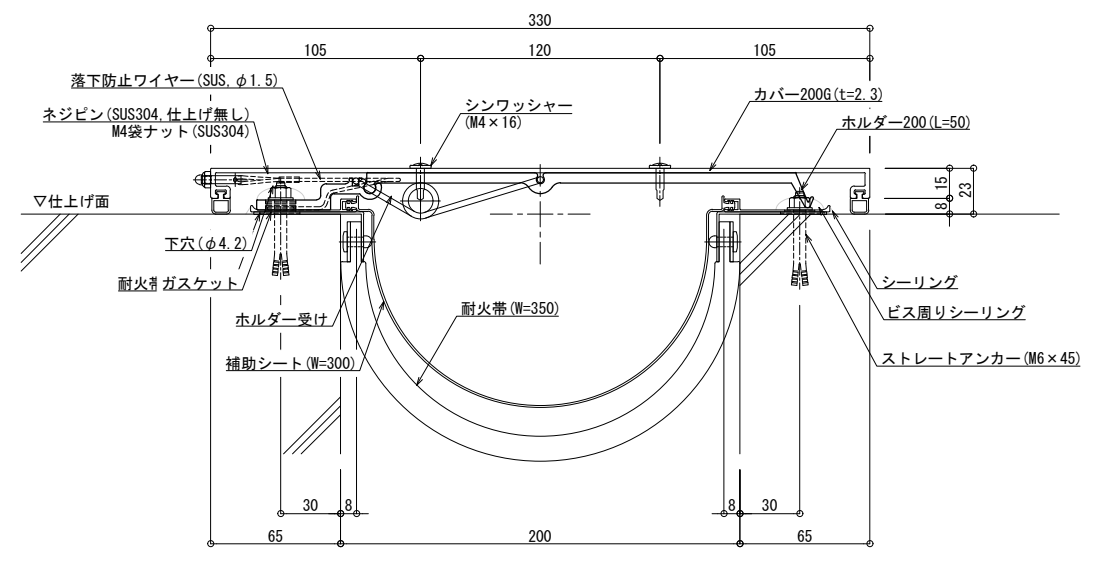

<BIM 製品データ>

SL-200G 耐火仕様

クリアランス : 200

可動量 X : +73mm -139mm

Y : +フリー -75mm

Z : ±フリー

LOD250

LOD400

■	外壁 - 外壁	SL-200G (耐火仕様) 12.5mm	種別: アルミ	固定ピッチ: @ ≤ 560 mm	S= 1:2
---	---------	-----------------------	---------	----------------------	--------

可動面	可動量
	+73mm -139mm
	+フリー -75mm
	+フリー -フリー

制定: 2017.9.20 改訂: 2023.01.11