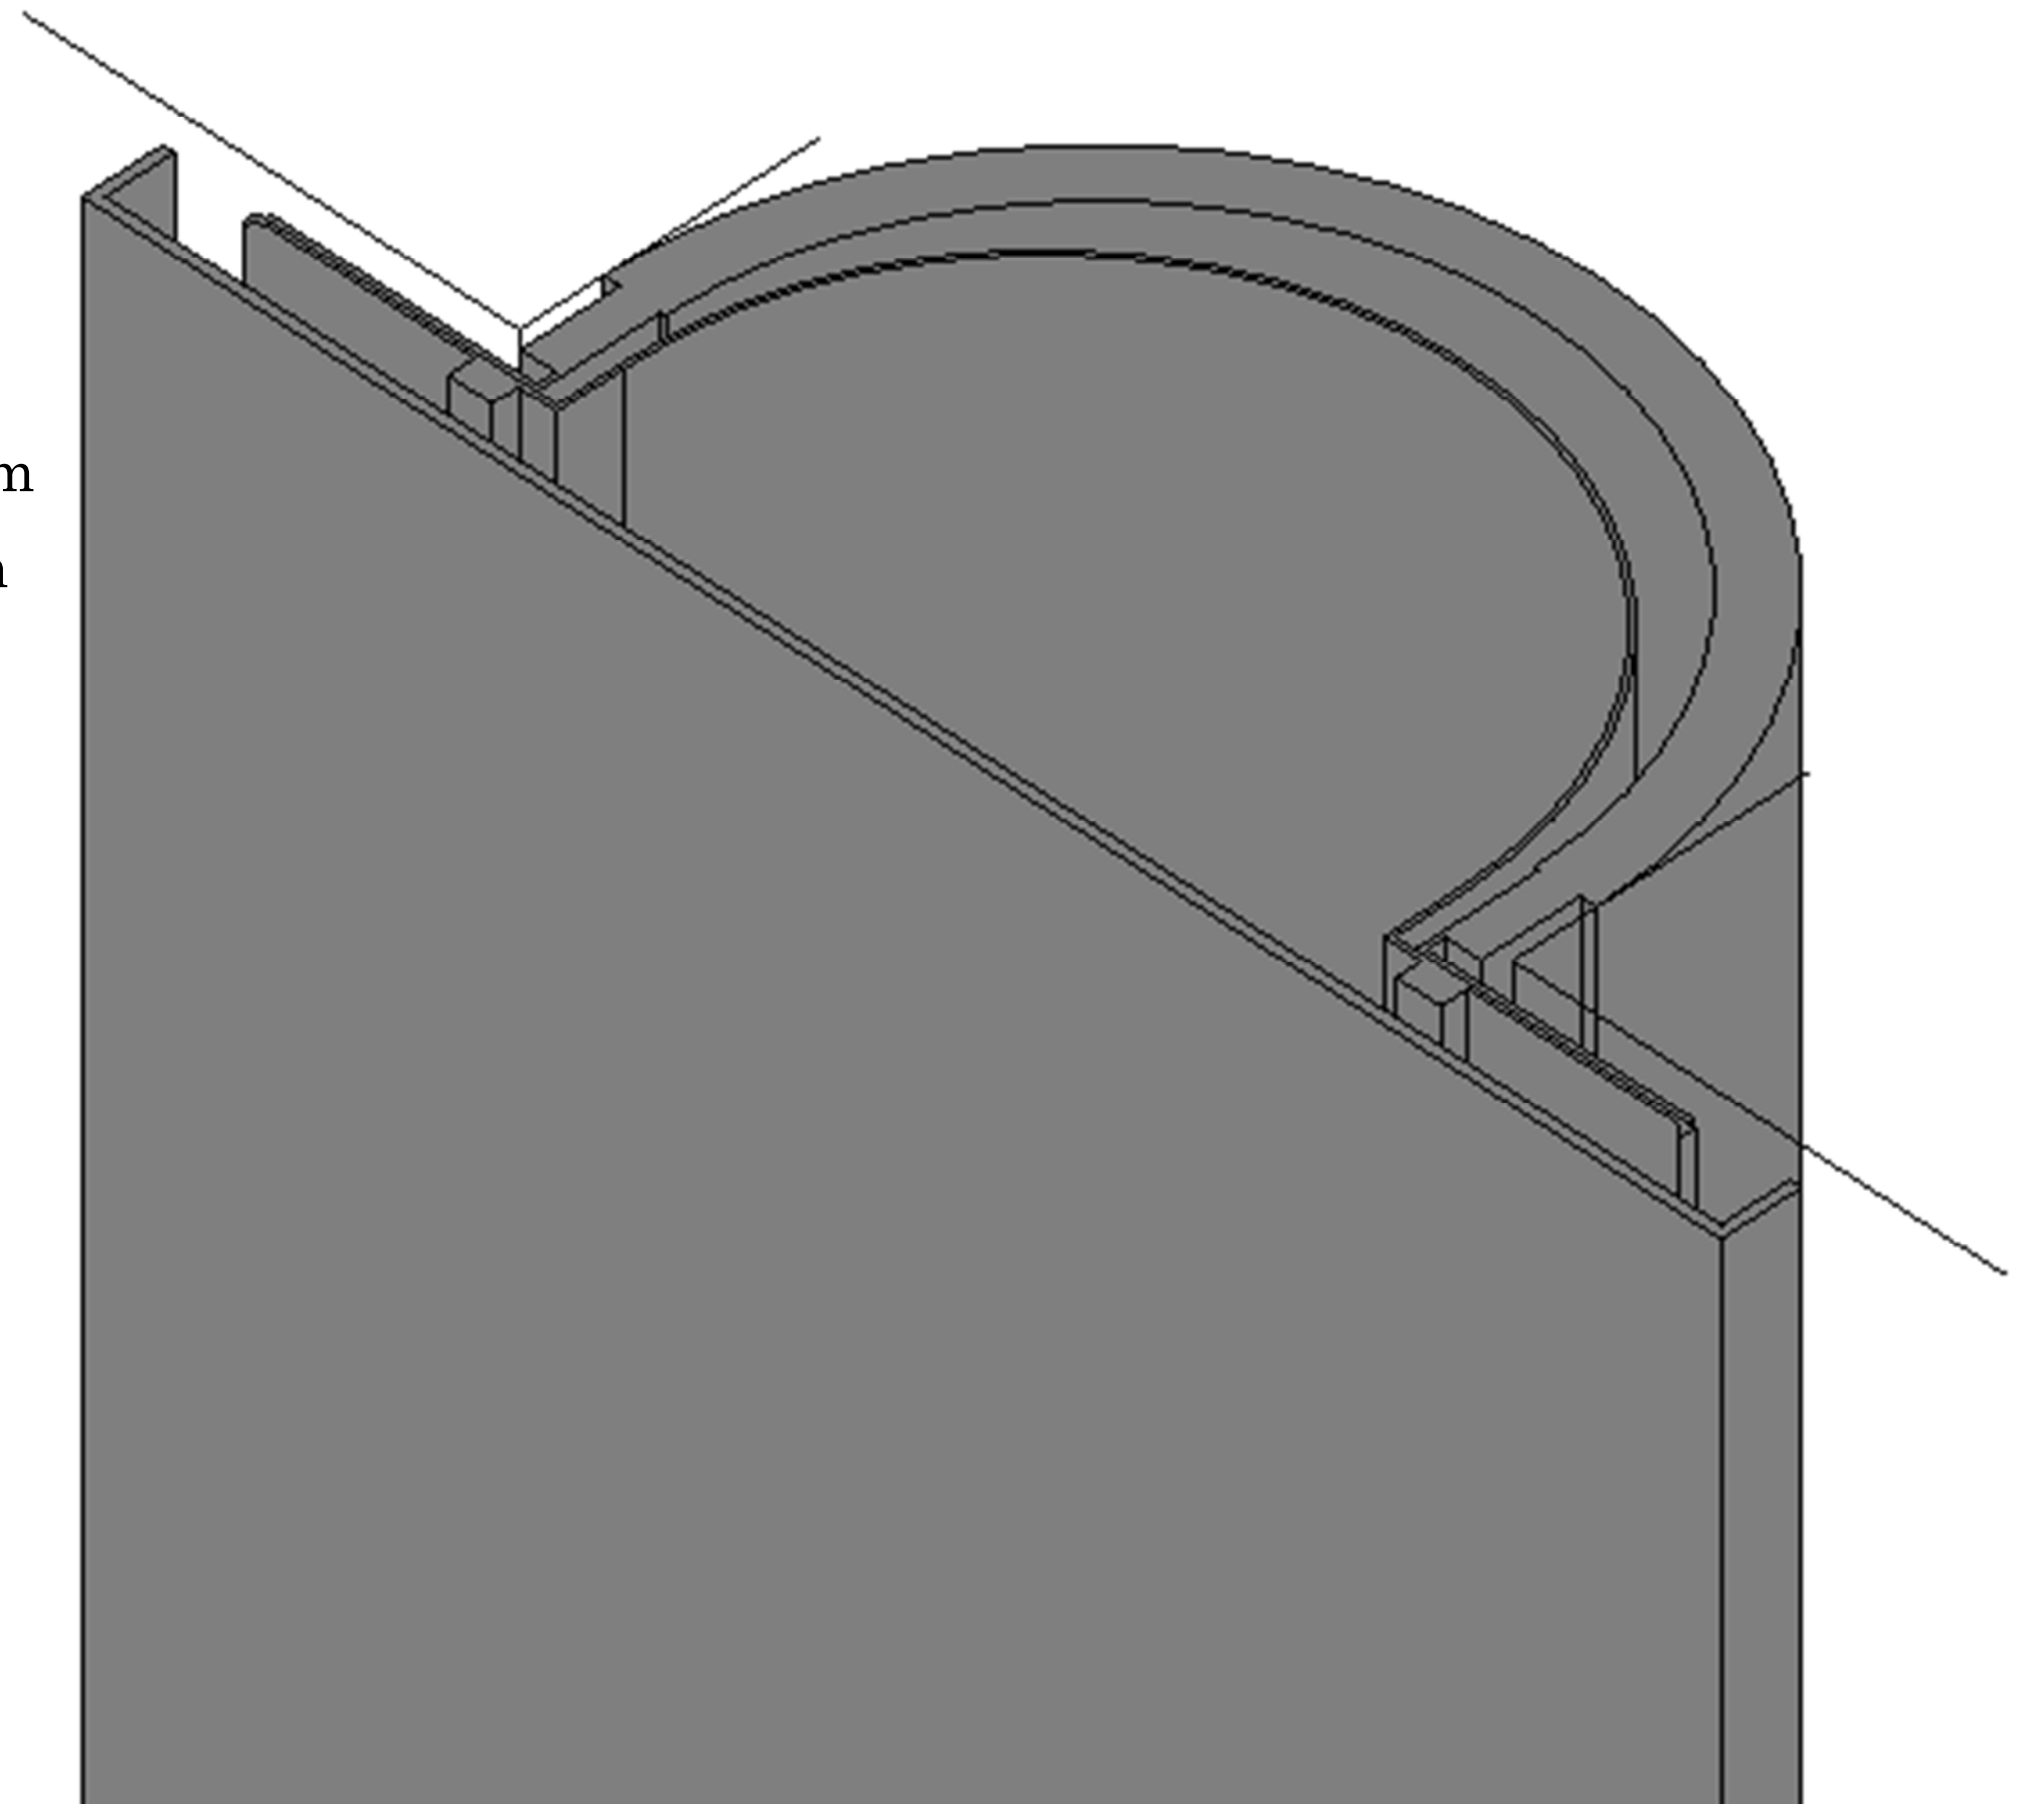

<BIM 製品データ>

SL-200G 耐火仕様

クリアランス : 200

可動量 X : +73mm -139mm

Y : +フリー -75mm

Z : ±フリー

LOD250

LOD400

■	外壁 - 外壁	SL-200G (耐火仕様) 12.5mm	種別: アルミ	固定ピッチ: @ ≤ 560 mm	S= 1:2
---	---------	-----------------------	---------	----------------------	--------

可動面	可動量
	+73mm -139mm
	+フリー -75mm
	+フリー -フリー

制定: 2017.9.20 改訂: 2023.01.11