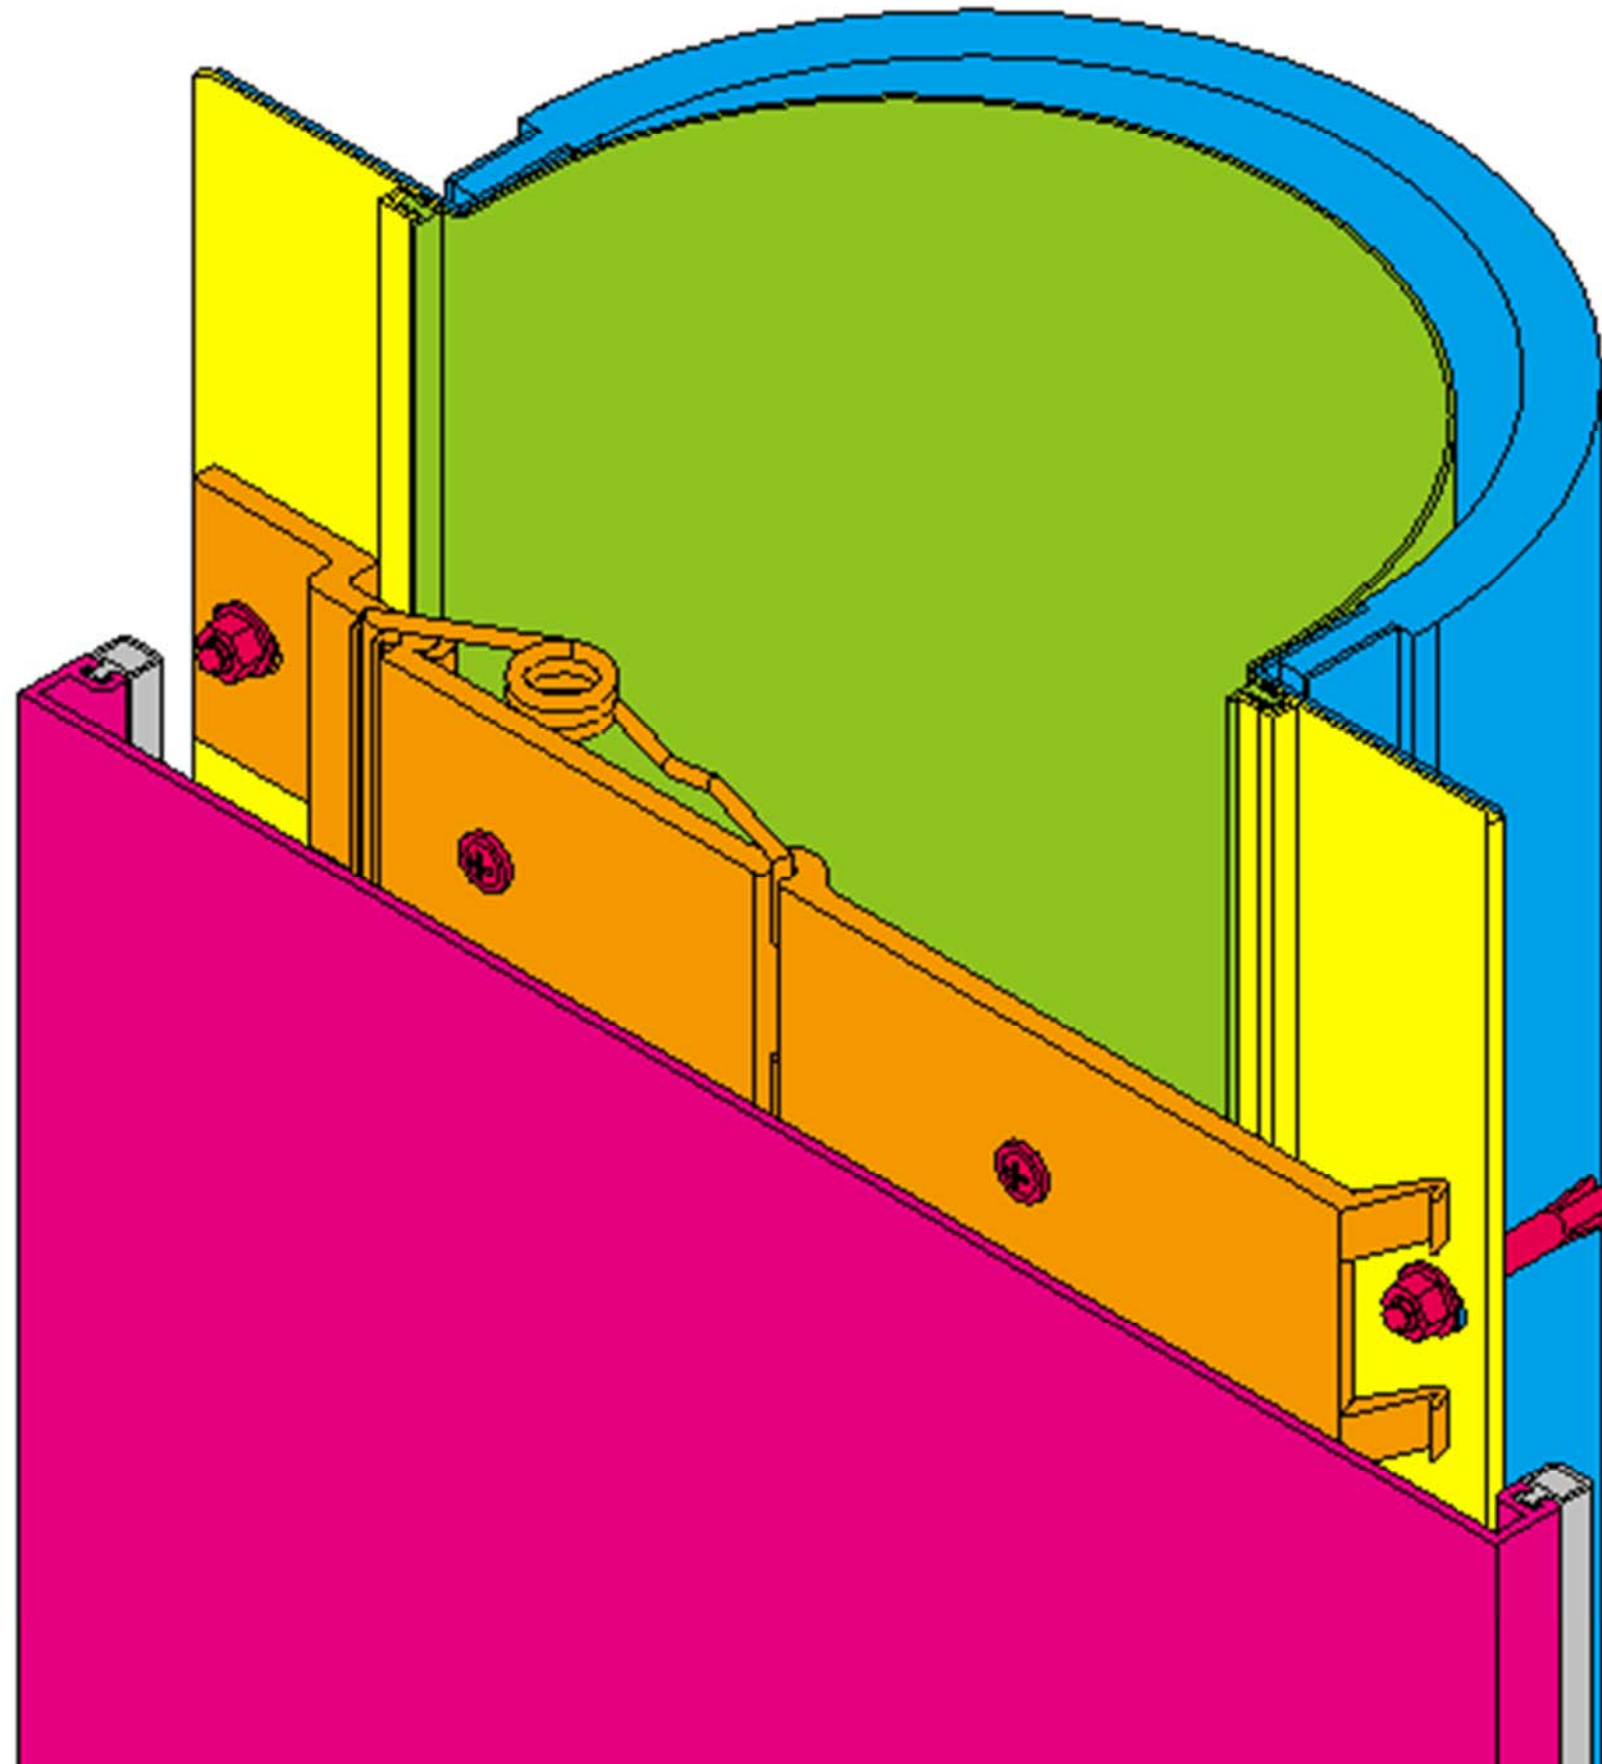

<BIM 製品データ>

SL-200G 耐火仕様

クリアランス : 200

可動量 X : +73mm -139mm

Y : +フリー -75mm

Z : ±フリー

LOD250

LOD400

■	外壁 - 外壁	SL-200G (耐火仕様) 12.5mm	種別: アルミ	固定ピッチ: @ ≤ 560 mm	S= 1:2
---	---------	-----------------------	---------	----------------------	--------

可動面	可動量
	+73mm -139mm
	+フリー -75mm
	+フリー -フリー

制定: 2017.9.20 改訂: 2023.01.11