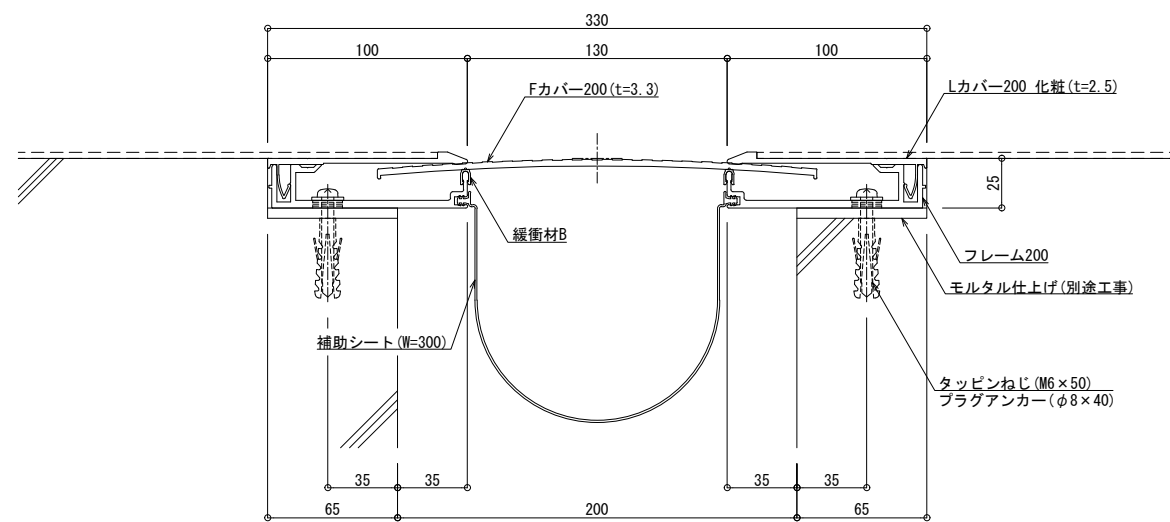

■	床 - 床	SL-200KF (化粧床L)	種別 : アルミ	定尺2m 固定ピッチ : @ ≤ 600 mm	定尺3m 固定ピッチ : @ ≤ 560 mm	S= 1:2
---	-------	-----------------	----------	----------------------------	----------------------------	--------

屋内仕様

可動図	可動量
	+80mm -82mm
	+フリー -フリー
	+40mm -40mm