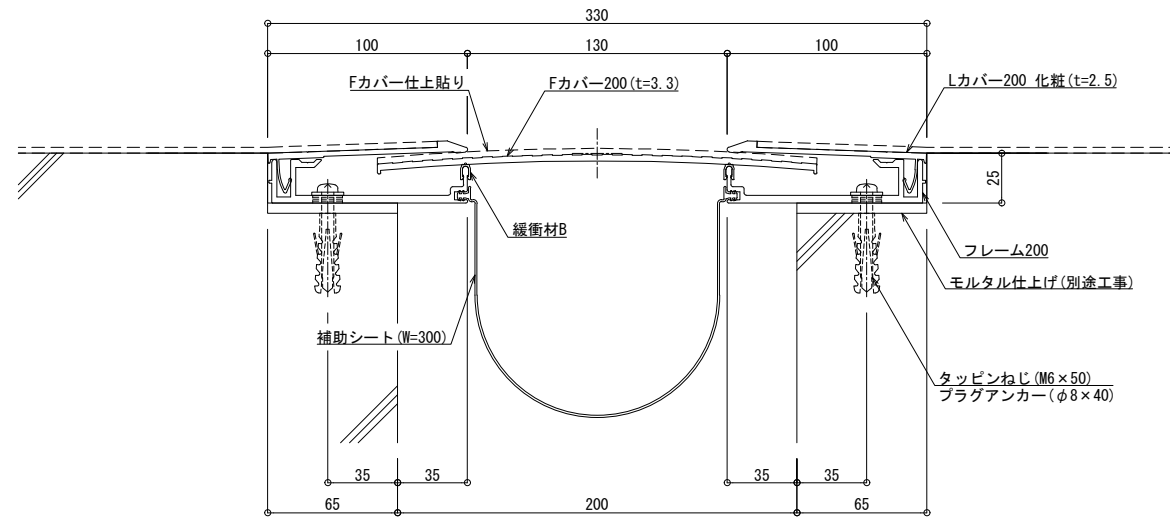

■	床 - 床	SL-200KF (化粧床FL)	種別: アルミ	定尺2m 固定ピッチ: @ ≤ 600 mm	定尺3m 固定ピッチ: @ ≤ 560 mm	S= 1:2
---	-------	------------------	---------	---------------------------	---------------------------	--------

屋内仕様

可動図	可動量
	+80mm -82mm
	+フリー -フリー
	+40mm -40mm