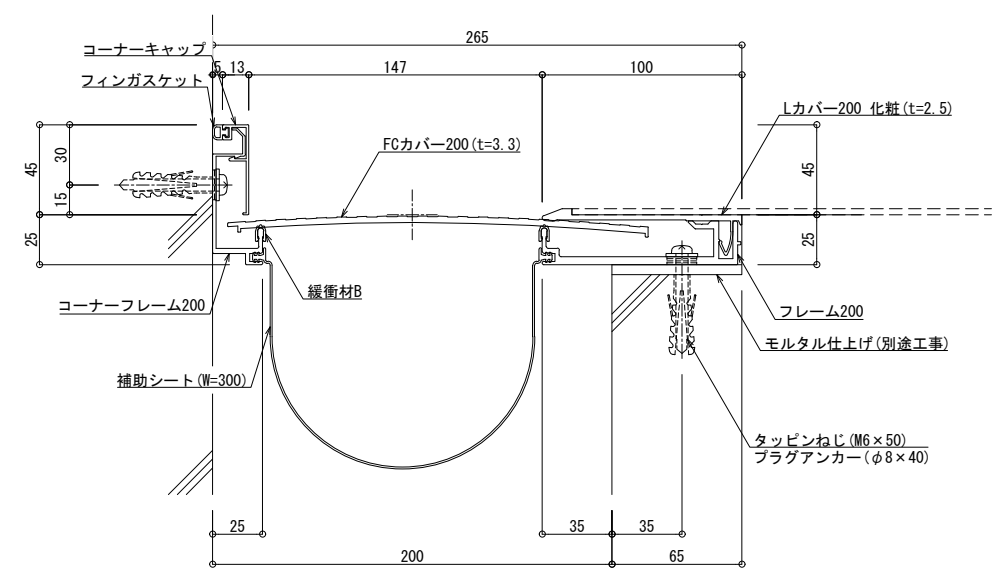

■	床コーナー	SL-200KFC (化粧床L)	種別：アルミ	定尺2m 固定ピッチ：@≦ 600 mm	定尺3m 固定ピッチ：@≦ 560 mm	S= 1:2
---	-------	------------------	--------	-------------------------	-------------------------	--------

可動図	可動量
	+55mm -38mm
	+フリー -フリー
	+40mm -40mm