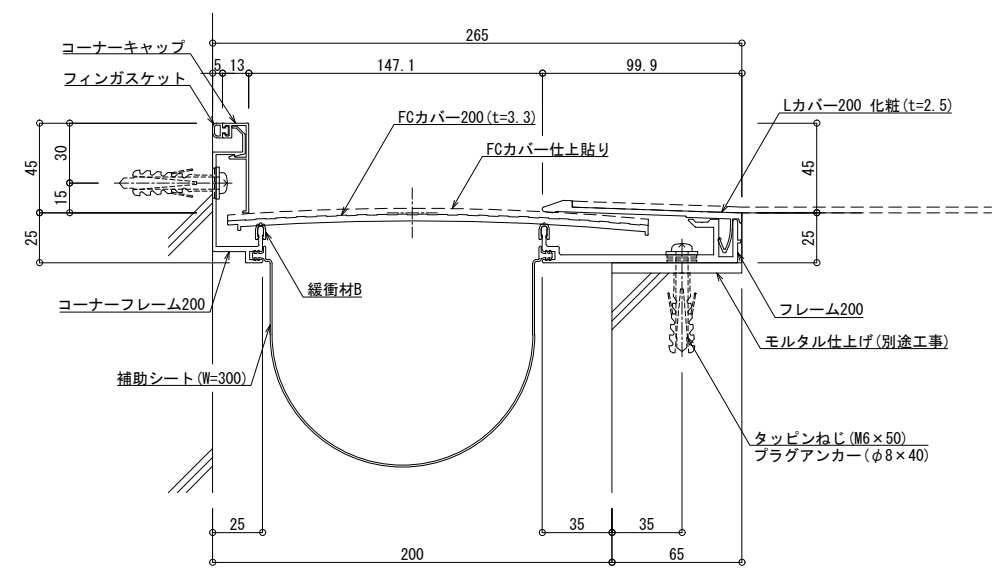

■	床コーナー	SL-200KFC (化粧床FL)	種別: アルミ	定尺2m 固定ピッチ: @ ≤ 600 mm	定尺3m 固定ピッチ: @ ≤ 560 mm	S= 1:2
---	-------	-------------------	---------	---------------------------	---------------------------	--------

可動図	可動量
X	+55mm -38mm
Y	+フリー -フリー
Z	+40mm -40mm