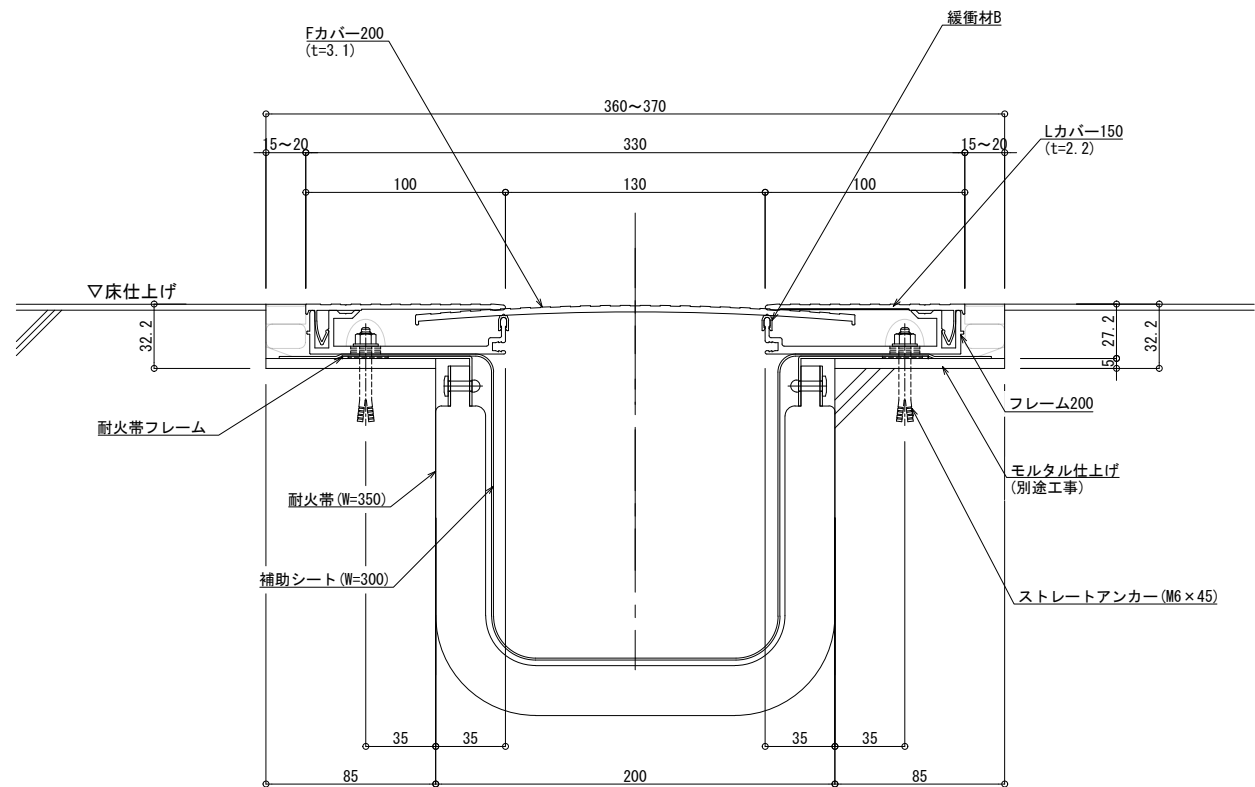

■	床 - 床	SL-200F (耐火仕様) 25mm	種別 : アルミ	定尺2m 固定ピッチ : @ ≤ 600 mm	定尺3m 固定ピッチ : @ ≤ 560 mm	S= 1:2
---	-------	---------------------	----------	----------------------------	----------------------------	--------

屋内仕様

可動図	可動量
	+80mm -82mm
	+フリー -フリー
	+40mm -40mm

制定: 2022.02.02  
 改定: 2023.01.13

床 - 床	SL-200F (耐火仕様) 25mm	種別: アルミ	定尺2m 固定ピッチ: @ ≤ 600 mm	定尺3m 固定ピッチ: @ ≤ 560 mm	S= 1:2
-------	---------------------	---------	---------------------------	---------------------------	--------

屋外仕様

可動図	可動量
	+80mm -82mm
	+フリー -フリー
	+40mm -40mm

制定: 2022.02.02  
 改訂: 2023.01.13