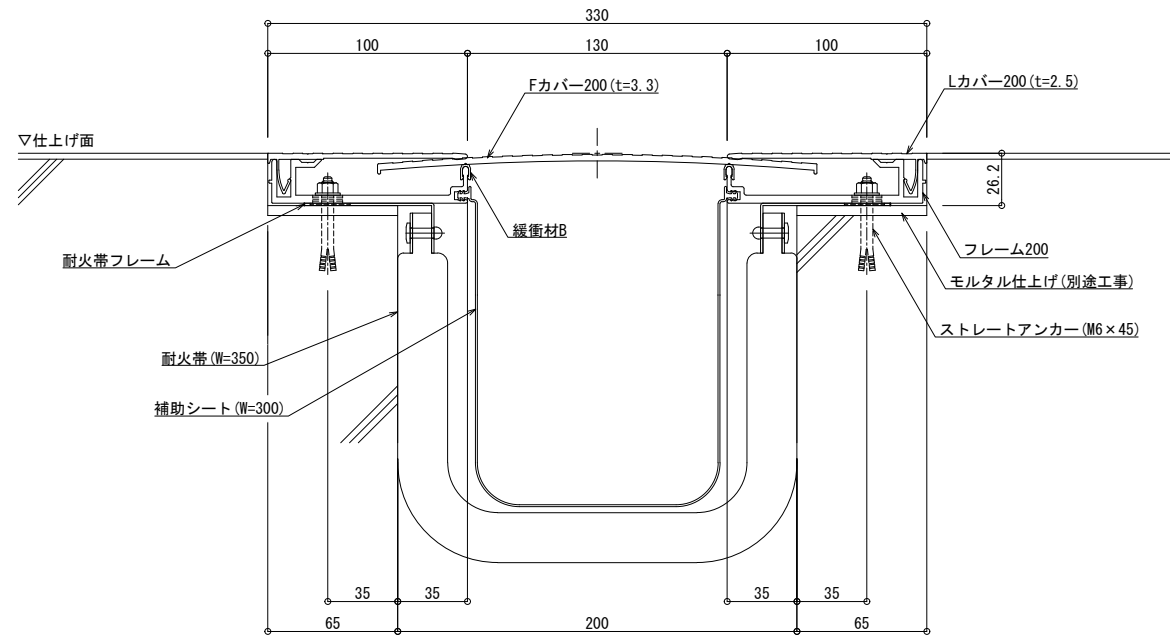

■	床 - 床	SL-200F (耐火仕様) 25mm	種別 : アルミ	定尺2m 固定ピッチ : @ ≤ 600 mm	定尺3m 固定ピッチ : @ ≤ 560 mm	S= 1:2
---	-------	---------------------	----------	----------------------------	----------------------------	--------

屋内仕様

可動図	可動量
	+80mm -82mm
	+フリー -フリー
	+40mm -40mm

制定: 2022.02.02  
 改定: 2023.01.13

床 - 床	SL-200F (耐火仕様) 25mm	種別: アルミ	定尺2m 固定ピッチ: @ ≤ 600 mm	定尺3m 固定ピッチ: @ ≤ 560 mm	S= 1:2
-------	---------------------	---------	---------------------------	---------------------------	--------

屋外仕様

可動図	可動量
	+80mm -82mm
	+フリー -フリー
	+40mm -40mm

制定: 2022.02.02  
 改訂: 2023.01.13