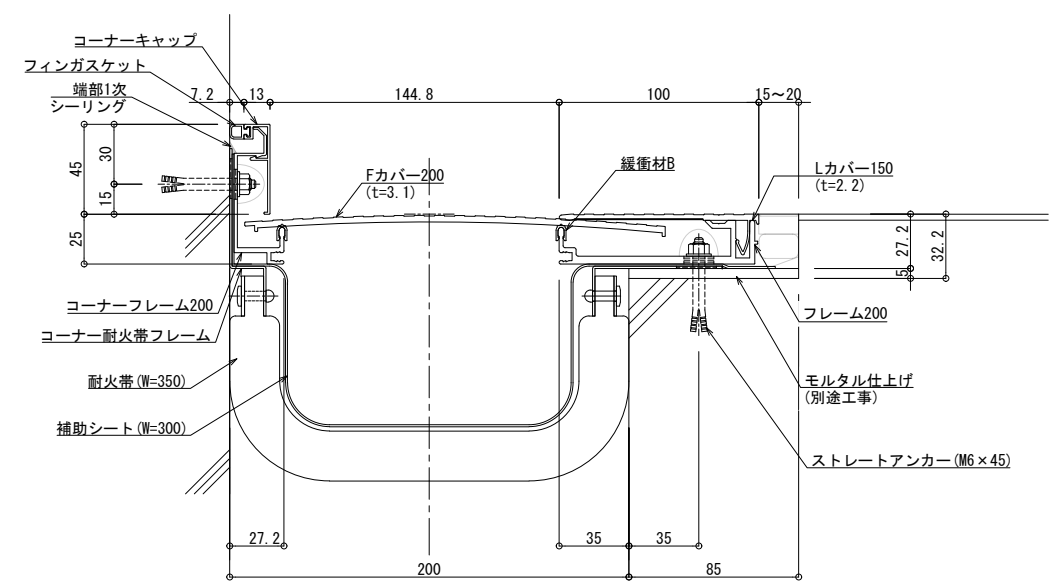

■	床コーナー	SL-200FC (耐火仕様) 25mm	種別: アルミ	定尺2m 固定ピッチ: @ ≤ 600 mm	定尺3m 固定ピッチ: @ ≤ 560 mm		S= 1:2
---	-------	----------------------	---------	---------------------------	---------------------------	--	--------

屋内仕様

可動図	可動量
	+55mm -38mm
	+フリー -フリー
	+40mm -40mm

改訂: 2023.01.13
 制定: 2022.02.02

■	床コーナー	SL-200FC (耐火仕様) 25mm	種別: アルミ	定尺2m 固定ピッチ: @ ≤ 600 mm	定尺3m 固定ピッチ: @ ≤ 560 mm	S= 1:2
---	-------	----------------------	---------	---------------------------	---------------------------	--------

屋外仕様

可動図	可動量
	+55mm -38mm
	+フリー -フリー
	+40mm -40mm

変更: 2023.01.13
 制定: 2022.02.02