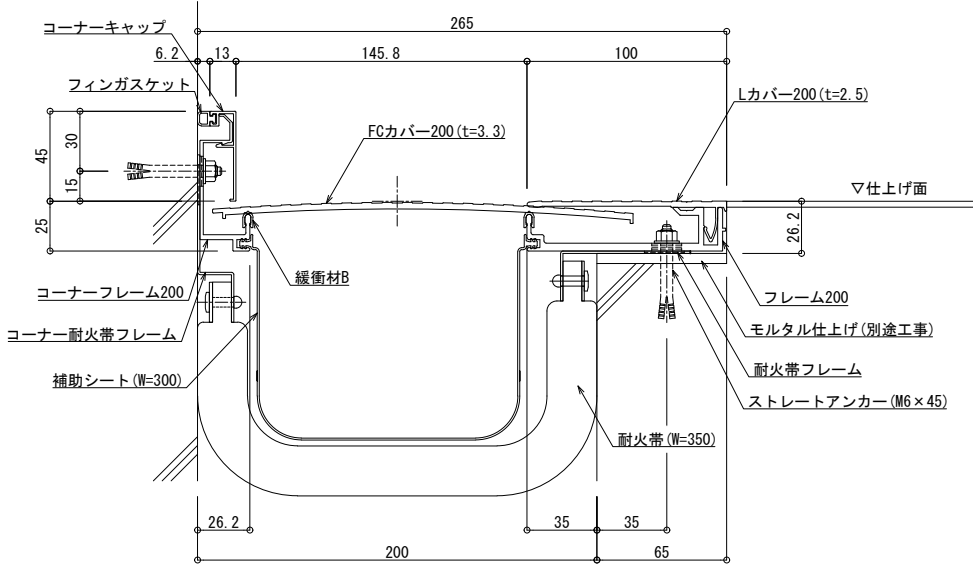

■	床コーナー	SL-200FC (耐火仕様) 25mm	種別: アルミ	定尺2m 固定ピッチ: @ ≤ 600 mm	定尺3m 固定ピッチ: @ ≤ 560 mm		S= 1:2
---	-------	----------------------	---------	---------------------------	---------------------------	--	--------

屋内仕様

可動図	可動量
	+55mm -38mm
	+フリー -フリー
	+40mm -40mm

改訂: 2023.01.13
 制定: 2022.02.02

■	床コーナー	SL-200FC (耐火仕様) 25mm	種別: アルミ	定尺2m 固定ピッチ: @ ≤ 600 mm	定尺3m 固定ピッチ: @ ≤ 560 mm	S= 1:2
---	-------	----------------------	---------	---------------------------	---------------------------	--------

屋外仕様

可動図	可動量
	+55mm -38mm
	+フリー -フリー
	+40mm -40mm

変更: 2023.01.13
 制定: 2022.02.02