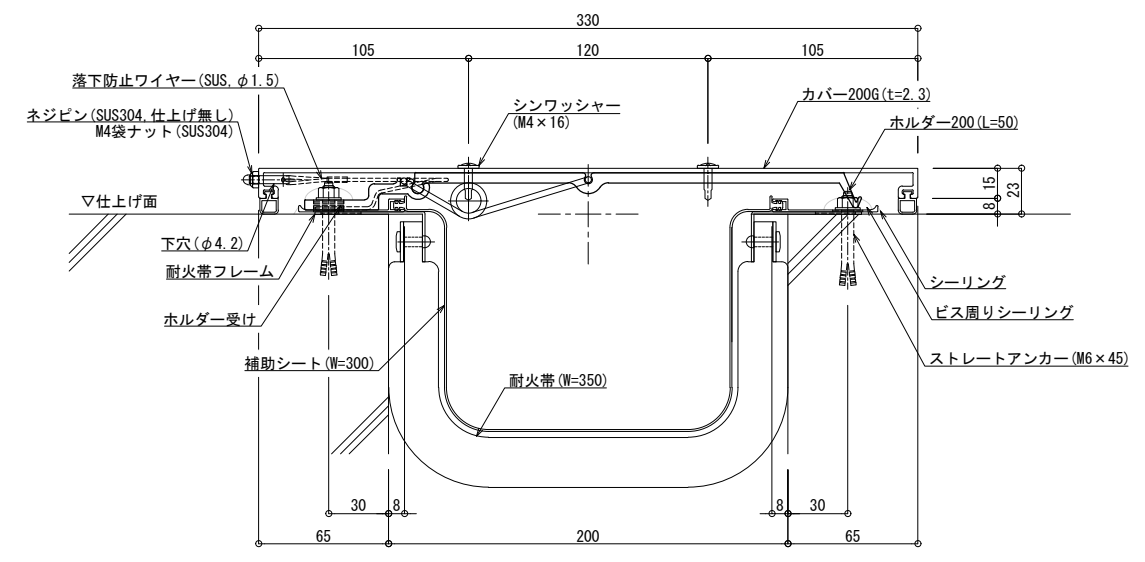

■	外壁 - 外壁	SL-200G (耐火仕様) 25mm	種別: アルミ	固定ピッチ: @ ≤ 560 mm	S= 1:2
---	---------	---------------------	---------	-------------------	--------

可動図	可動量
	+73mm -139mm
	+フリー -75mm
	+フリー -フリー

制定: 2022.02.02  
 改訂: 2023.01.13