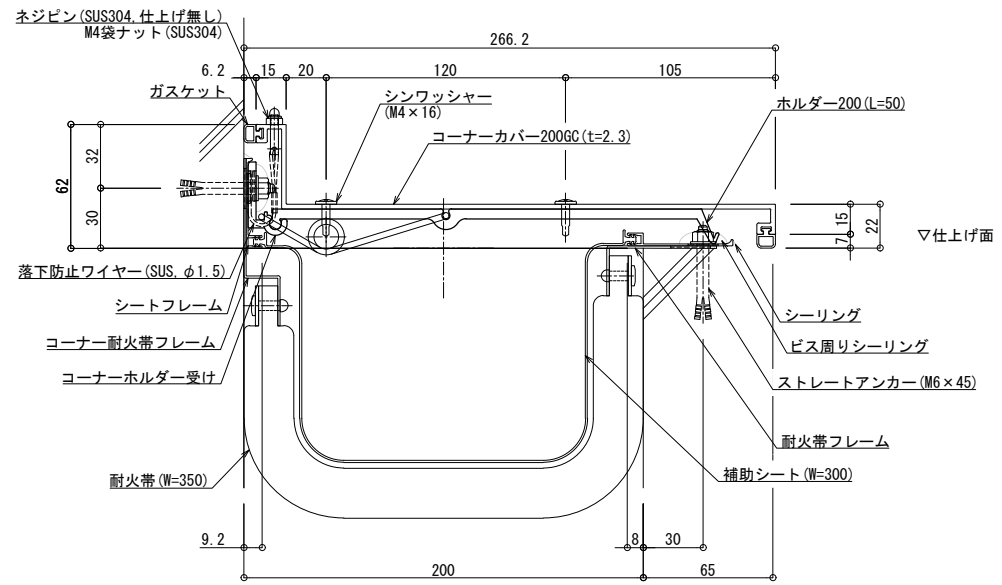

■	外壁コーナー	SL-200GC (耐火仕様) 25mm	種別: アルミ	固定ピッチ: @ ≤ 560 mm	S= 1:2
---	--------	----------------------	---------	----------------------	--------

可動図	可動量
	+73mm -139mm
	+フリー -75mm
	+フリー -フリー

製定: 2022.02.02
 改定: 2023.01.13