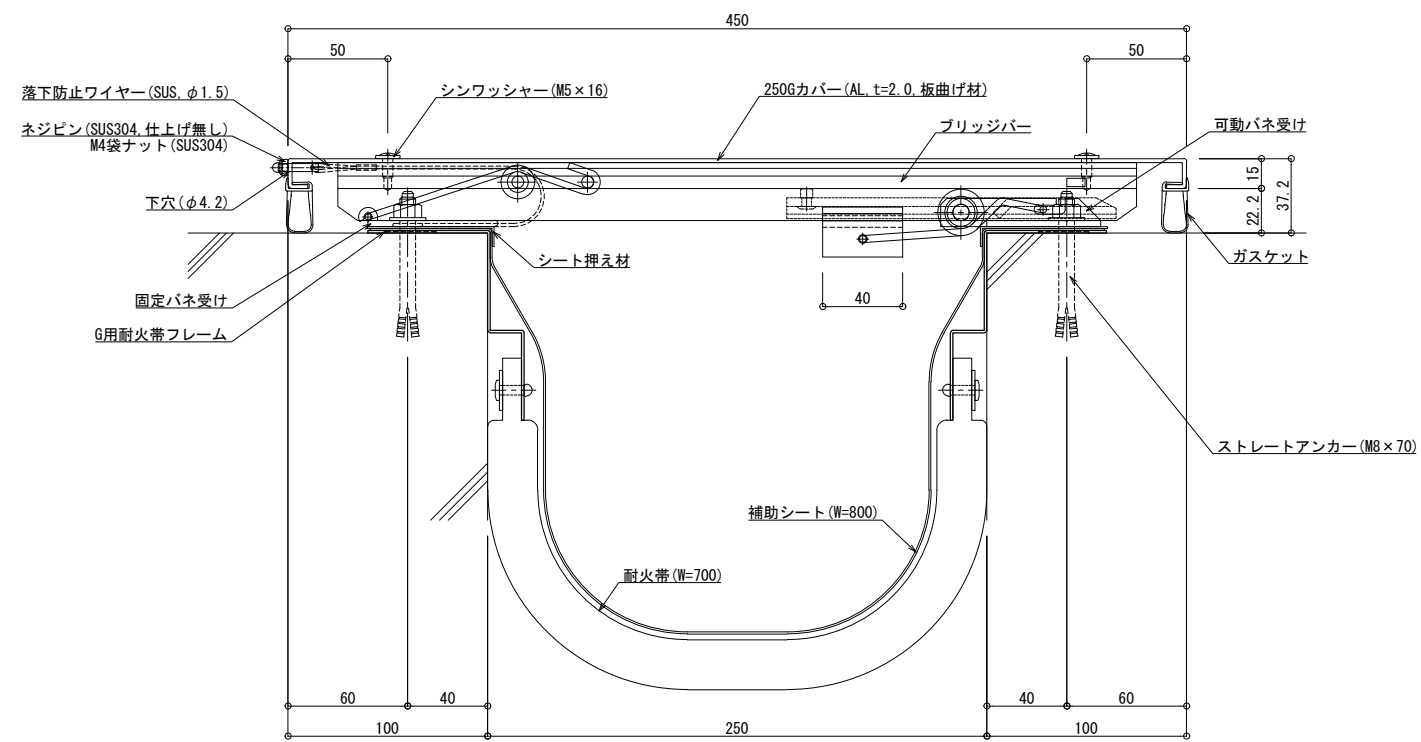

■	外壁 - 外壁	SL-250HG (耐火仕様) 25mm	種別: アルミ	定尺2m	定尺3m	S= 1:2
				固定ピッチ: @ ≤ 850 mm	固定ピッチ: @ ≤ 900 mm	

可動図	可動量
	+172mm -162mm
	+150mm -150mm
	+30mm -30mm

制定: 2022.02.02
 改定: 2023.03.31