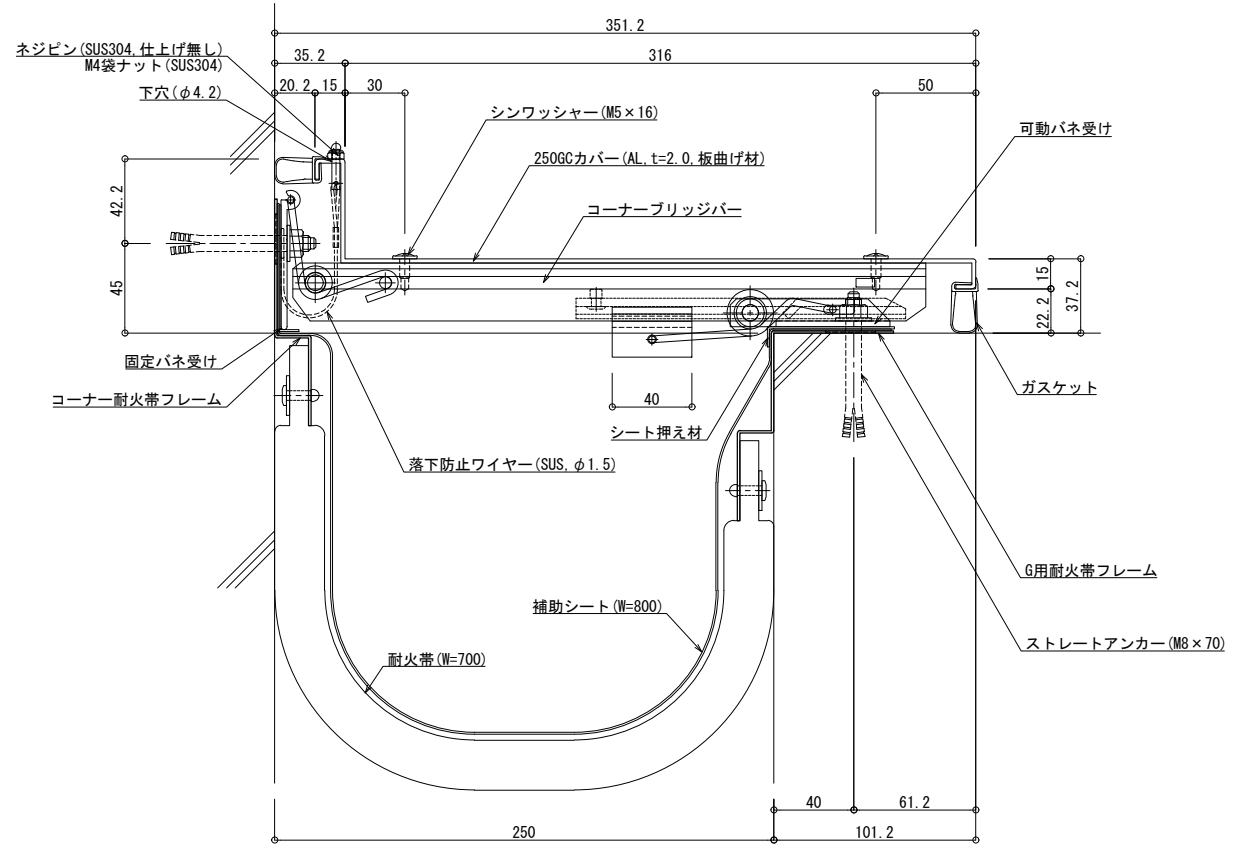

■	外壁コーナー	SL-250HGC (耐火仕様) 25mm	種別 : アルミ	定尺2m 固定ピッチ : @ ≤ 850 mm	定尺3m 固定ピッチ : @ ≤ 900 mm	S= 1:2
---	--------	-----------------------	----------	----------------------------	----------------------------	--------

可動図	可動量
	+172mm -148mm
	+150mm -150mm
	+30mm -30mm

制定: 2022.02.02
 改定: 2023.03.31