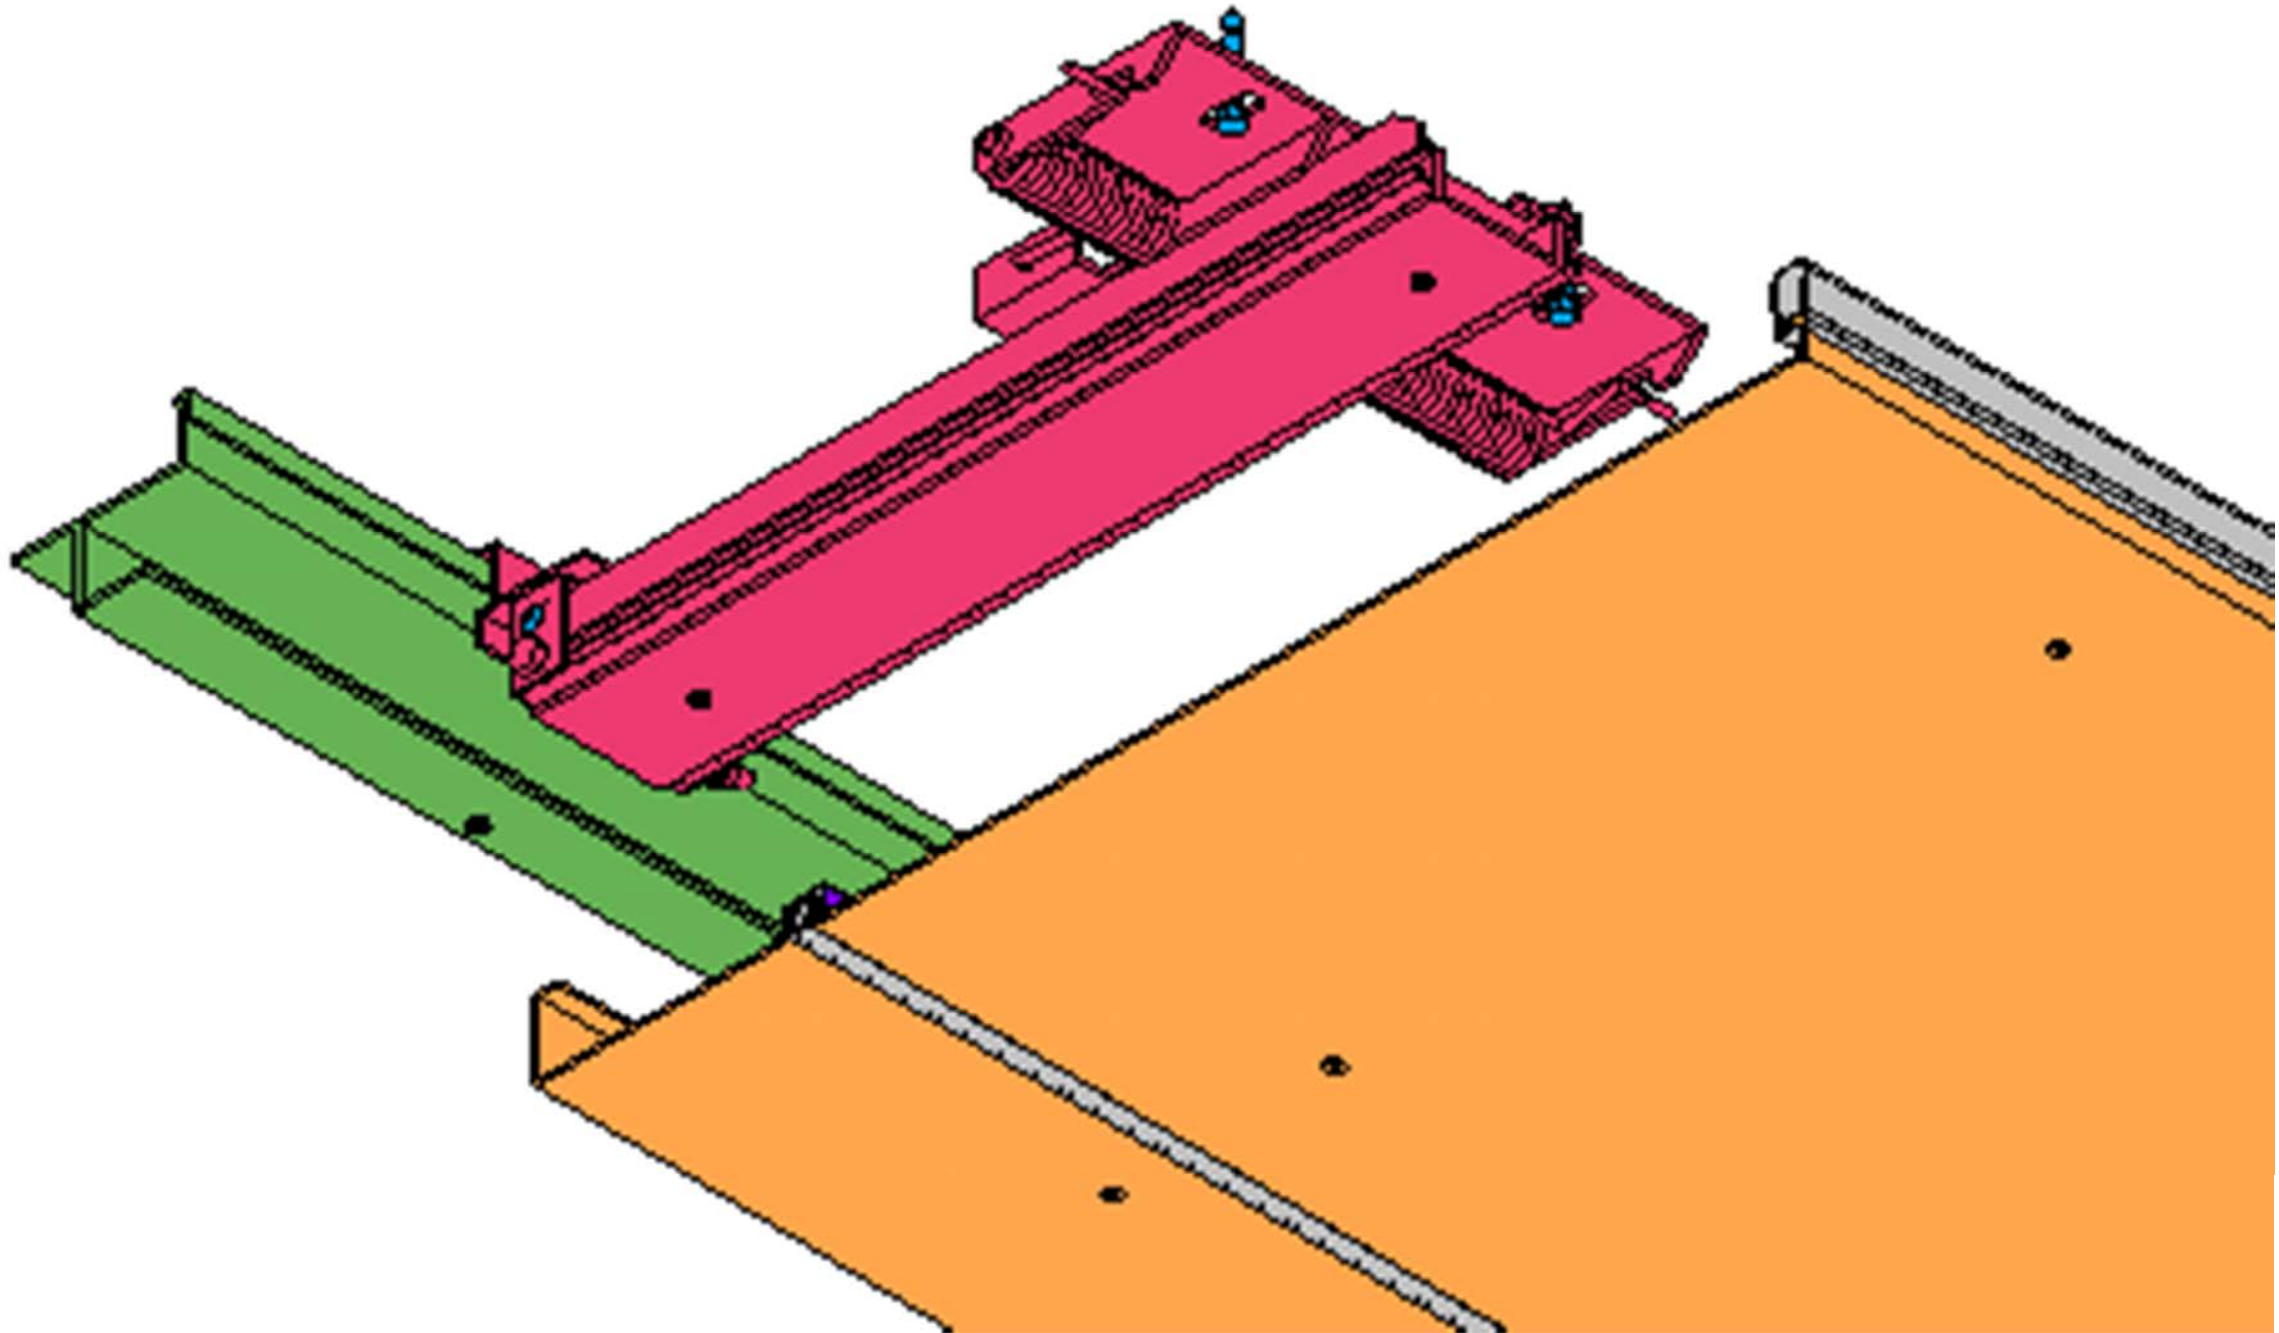

<BIM 製品データ>

SL-300HT

クリアランス : 300

可動量 X : +260mm -162mm

Y : +180mm -180mm

Z : +30mm -30mm

LOD250

LOD400

■	天井 - 天井	SL-300HT	種別：アルミ	定尺2m 固定ピッチ：@≦ 850 mm	定尺3m 固定ピッチ：@≦ 900 mm	S= 1:2
---	---------	----------	--------	-------------------------	-------------------------	--------

可動図	可動量
X	+250mm -162mm
Y	+180mm -180mm
Z	+30mm -30mm