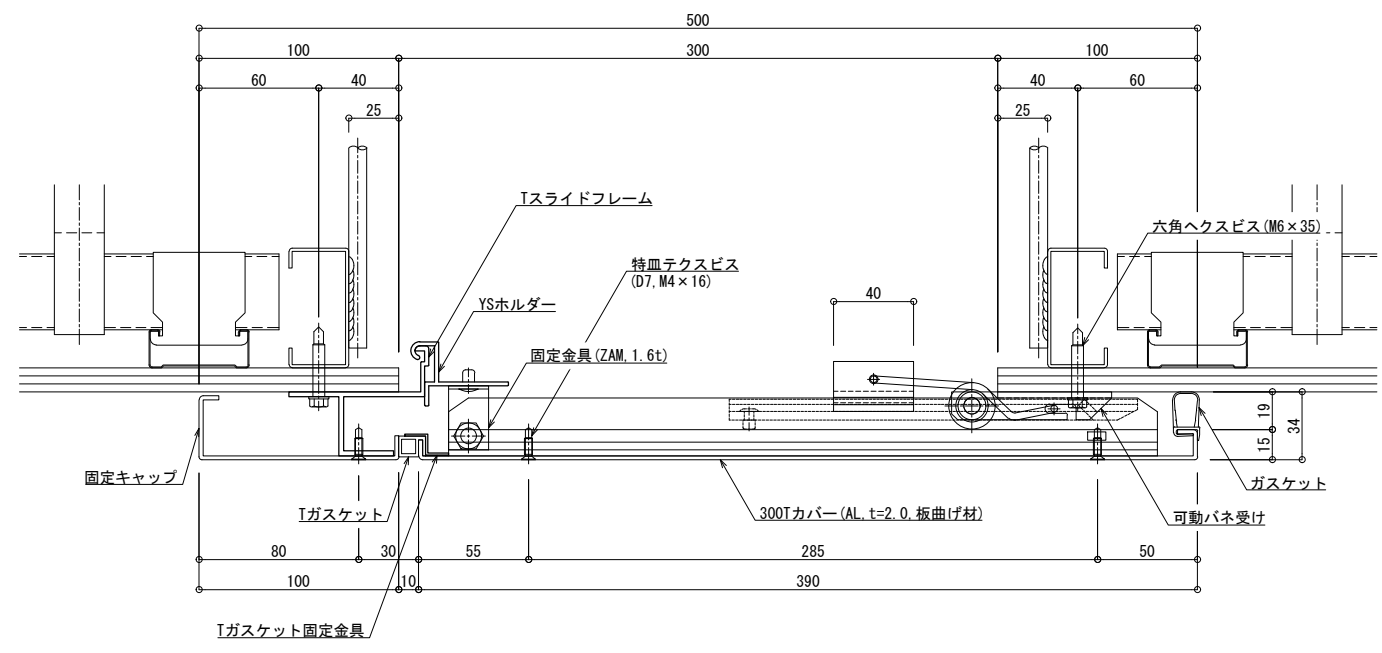

<BIM 製品データ>

SL-300HT

クリアランス : 300

可動量 X : +260mm -162mm

Y : +180mm -180mm

Z : +30mm -30mm

LOD250

LOD400

■	天井 - 天井	SL-300HT	種別：アルミ	定尺2m 固定ピッチ：@≦ 850 mm	定尺3m 固定ピッチ：@≦ 900 mm	S= 1:2
---	---------	----------	--------	-------------------------	-------------------------	--------

可動図	可動量
X	+250mm -162mm
Y	+180mm -180mm
Z	+30mm -30mm