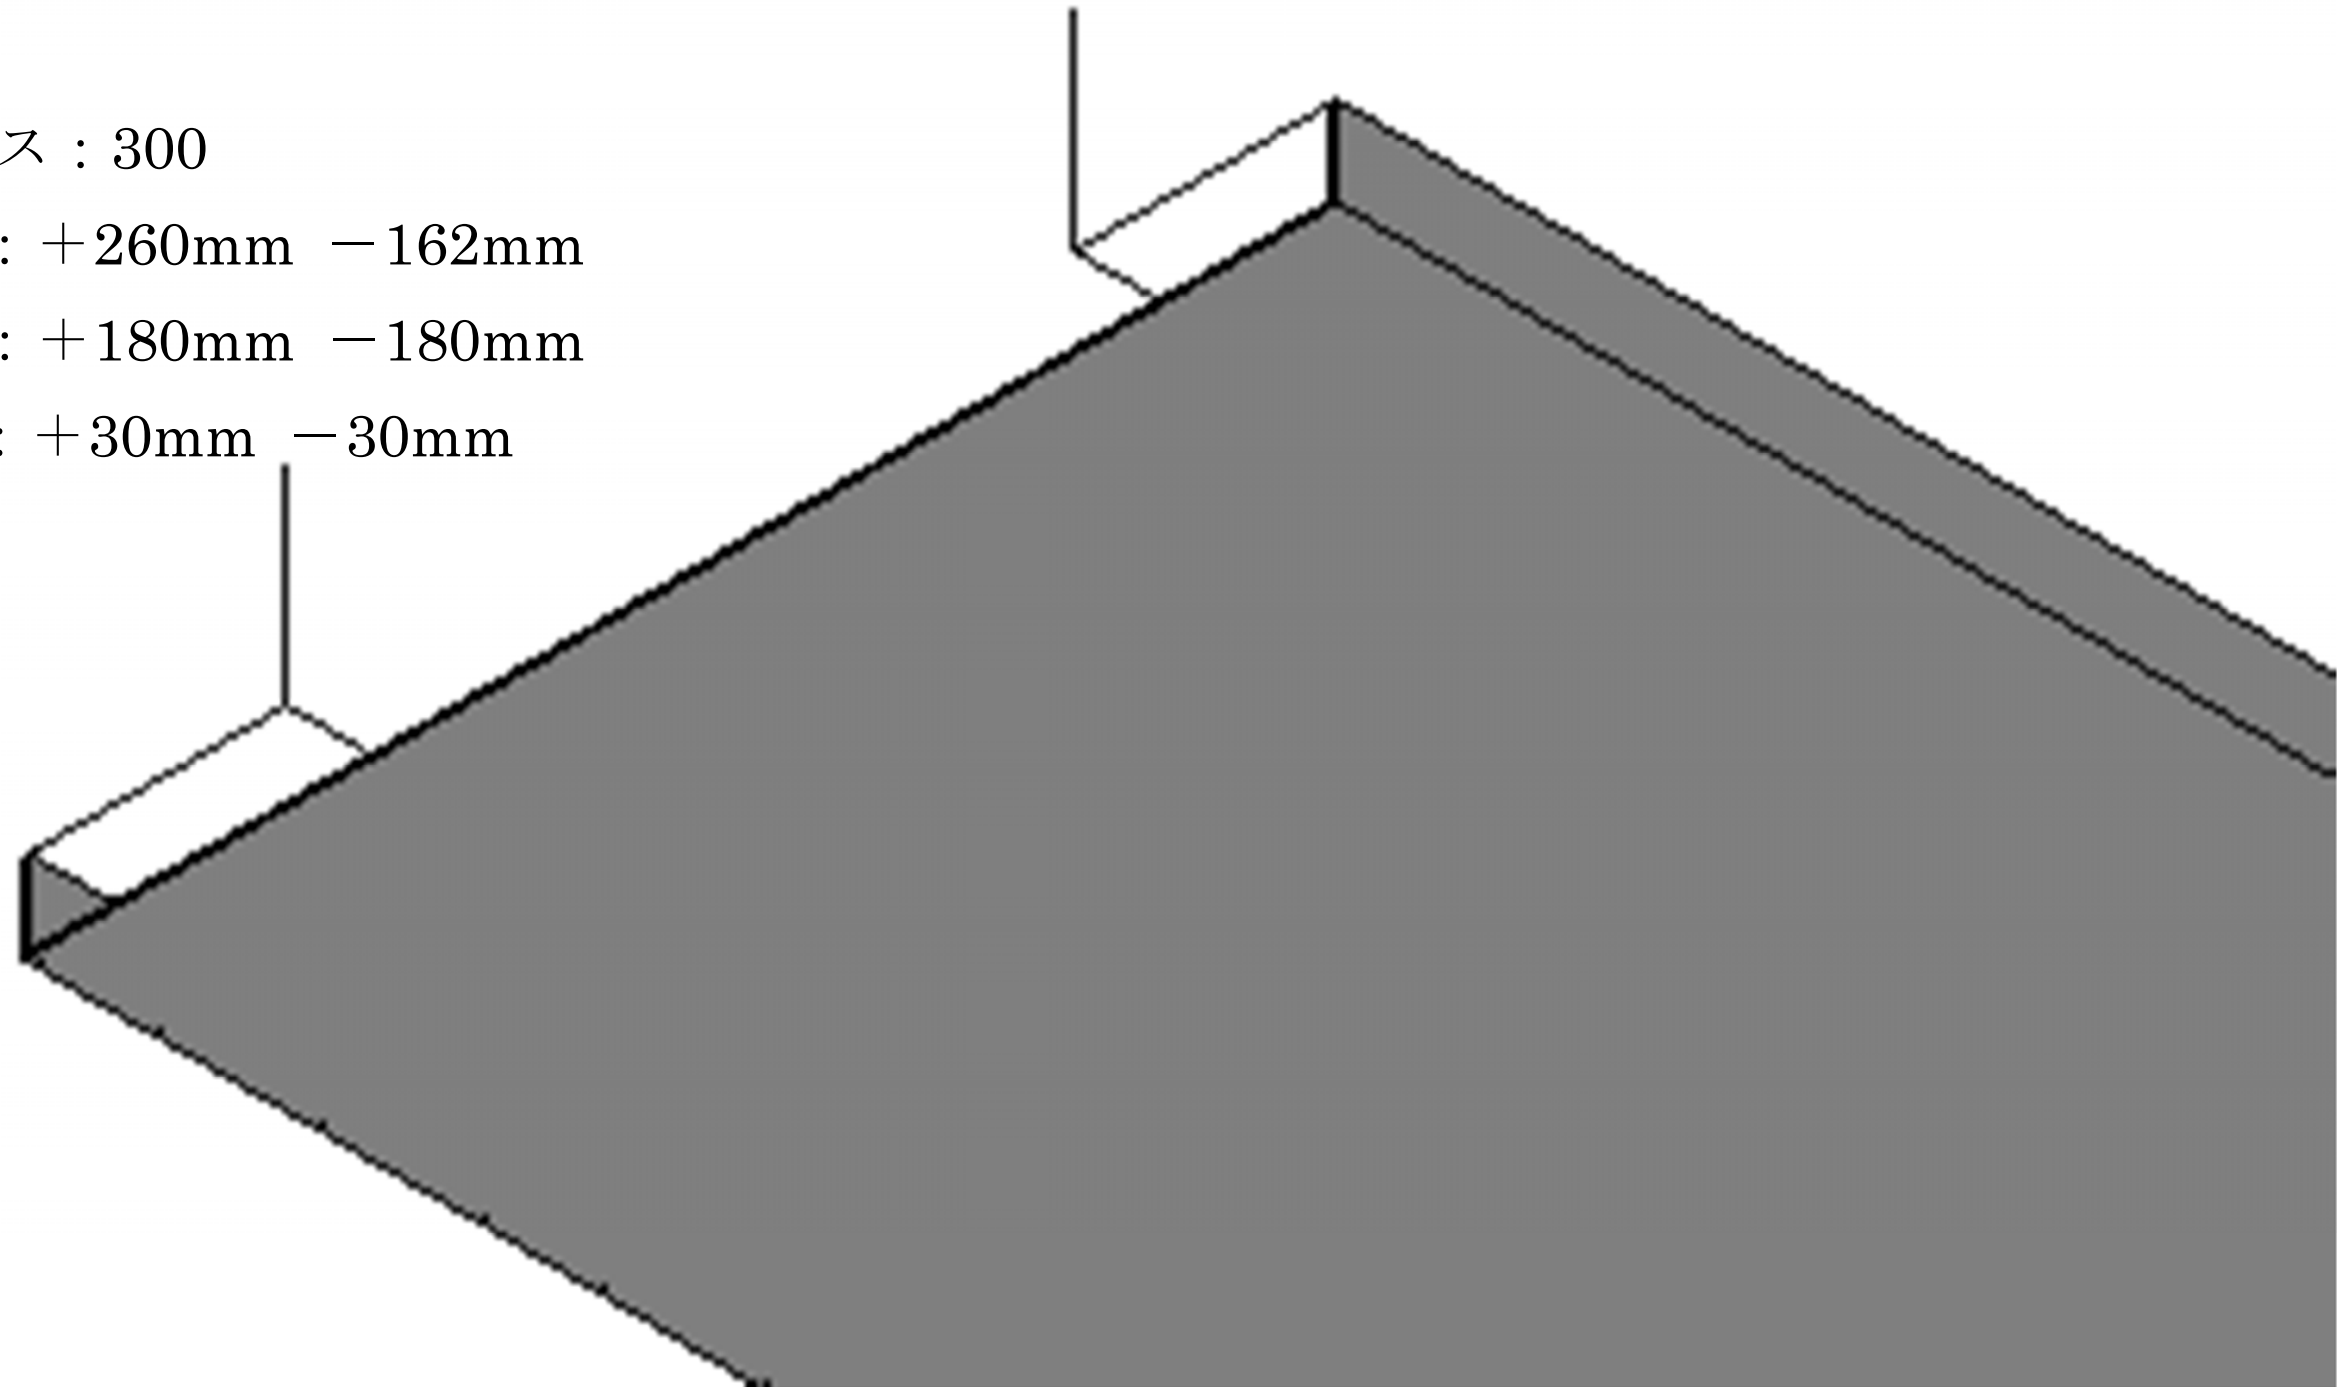

<BIM 製品データ>

SL-300HT

クリアランス : 300

可動量 X : +260mm -162mm

Y : +180mm -180mm

Z : +30mm -30mm

LOD250

LOD400

■	天井 - 天井	SL-300HT	種別：アルミ	定尺2m 固定ピッチ：@≦ 850 mm	定尺3m 固定ピッチ：@≦ 900 mm	S= 1:2
---	---------	----------	--------	-------------------------	-------------------------	--------

可動図	可動量
X	+250mm -162mm
Y	+180mm -180mm
Z	+30mm -30mm