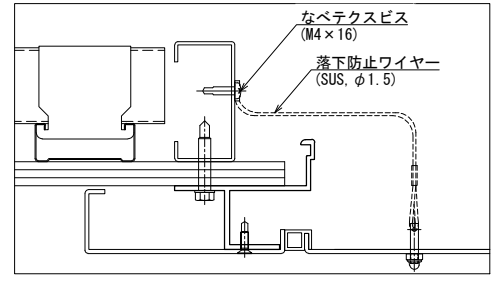

<BIM 製品データ>

SL-300HT

クリアランス : 300

可動量 X : +260mm -162mm

Y : +180mm -180mm

Z : +30mm -30mm

LOD250

LOD400

■	天井 - 天井	SL-300HT	種別：アルミ	定尺2m 固定ピッチ：@≦ 850 mm	定尺3m 固定ピッチ：@≦ 900 mm	S= 1:2
---	---------	----------	--------	-------------------------	-------------------------	--------

可動図	可動量
X	+250mm -162mm
Y	+180mm -180mm
Z	+30mm -30mm