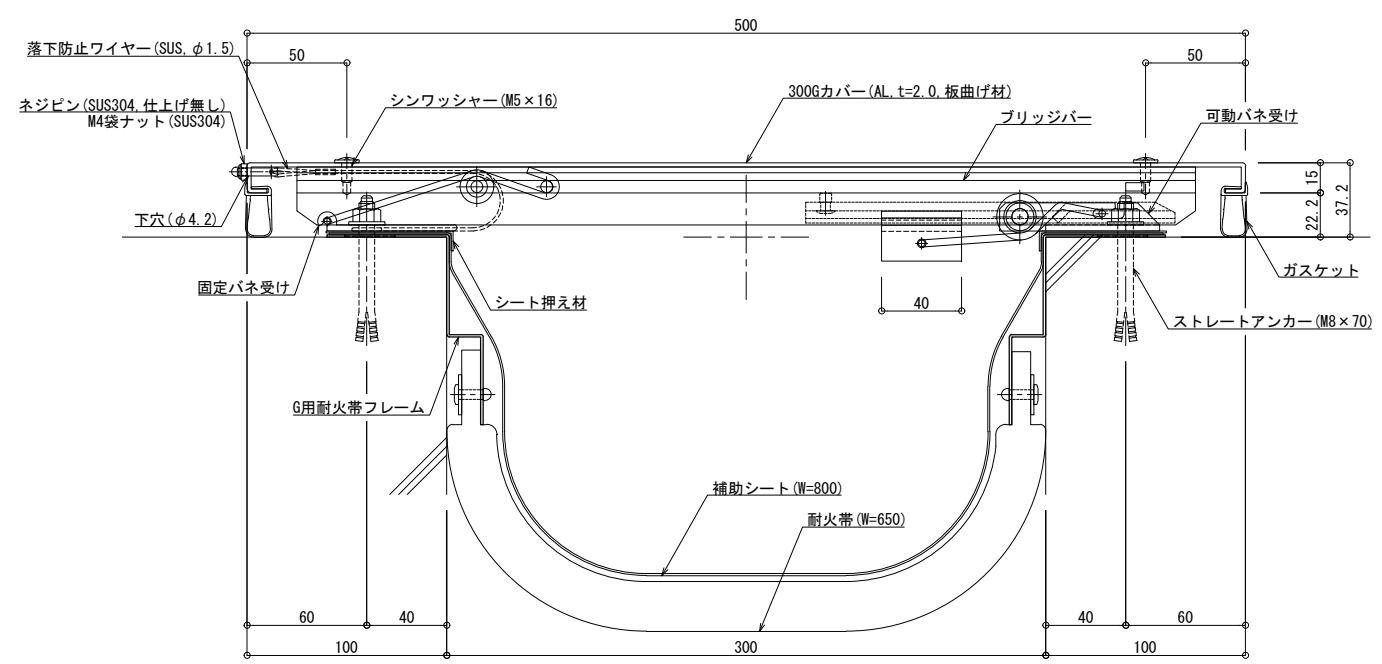

■	外壁 - 外壁	SL-300HG (耐火仕様) 25mm	種別: アルミ	定尺2m 固定ピッチ: @ ≤ 850 mm	定尺3m 固定ピッチ: @ ≤ 900 mm	S= 1:2
---	---------	----------------------	---------	---------------------------	---------------------------	--------

可動図	可動量
	+192mm -212mm
	+180mm -180mm
	+30mm -30mm

制定: 2022.02.02
 改訂: 2023.03.31